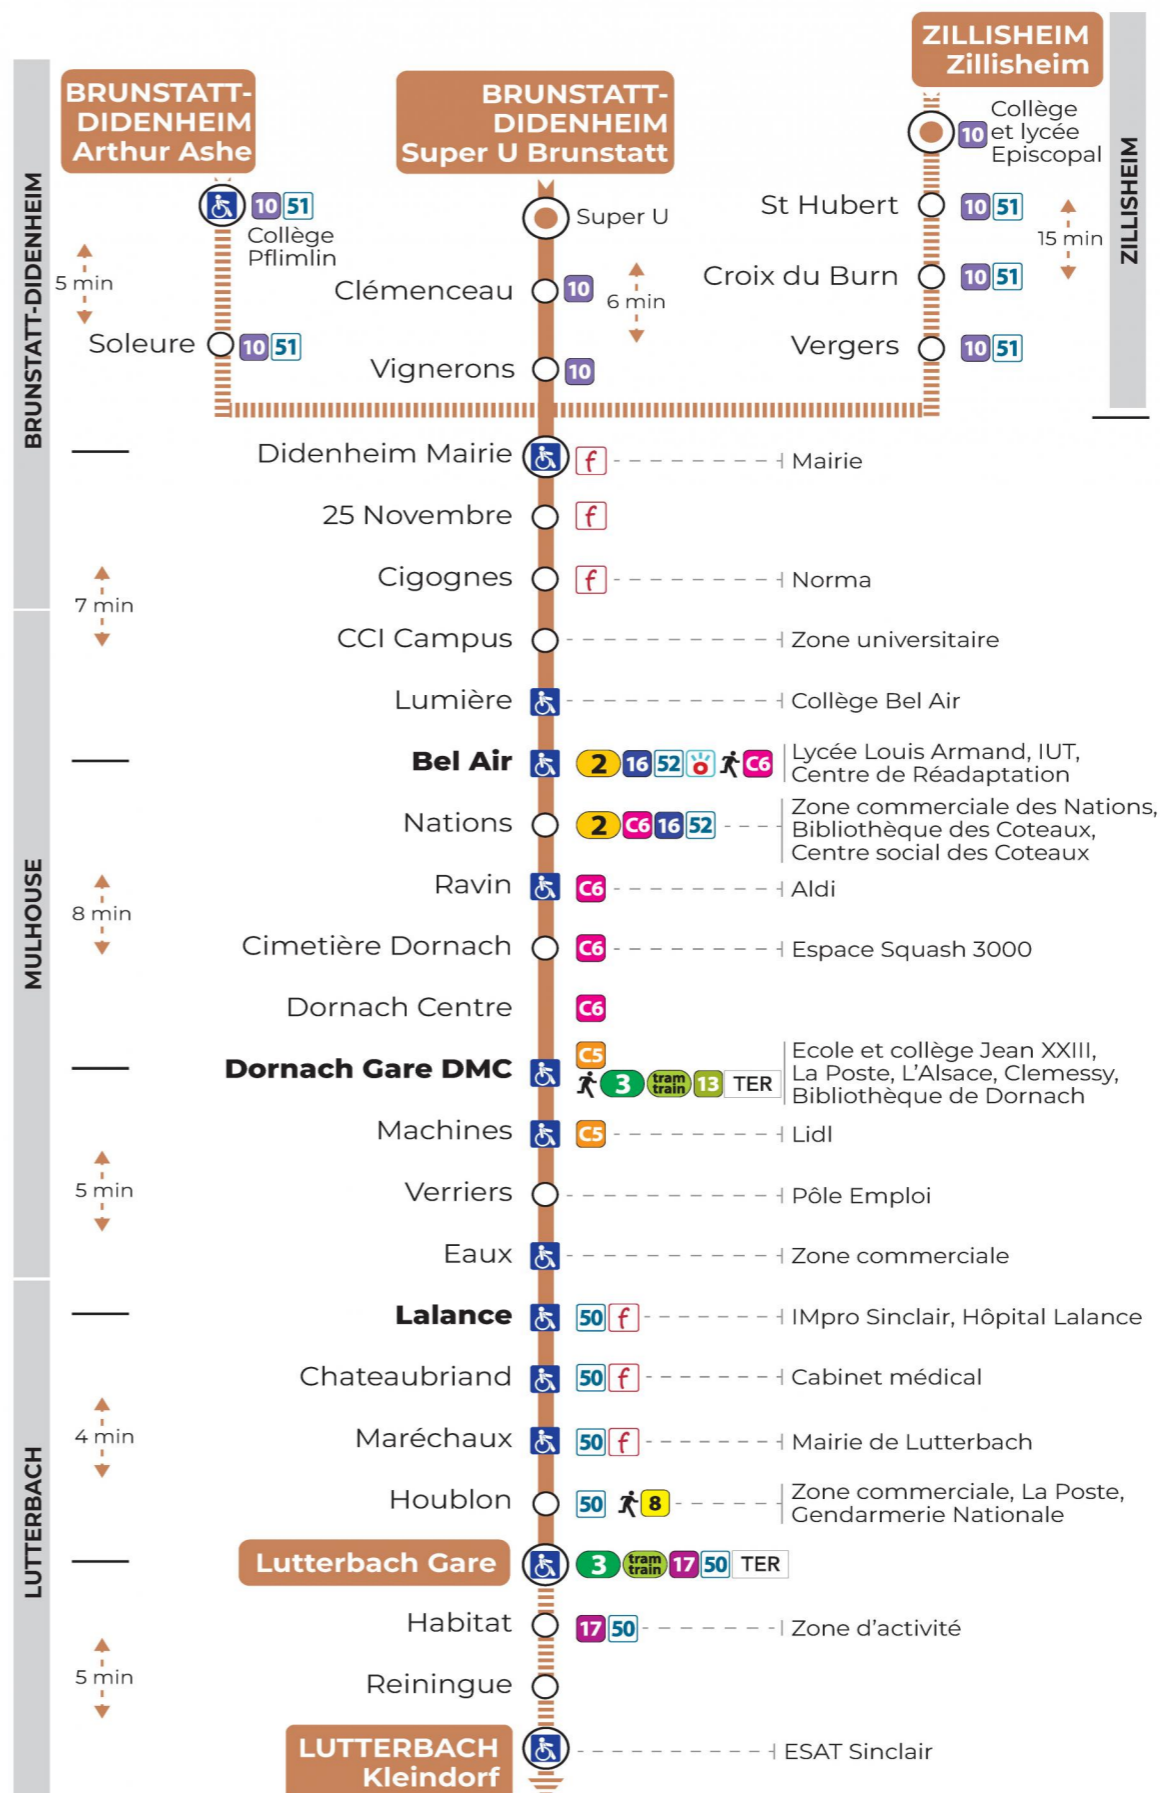

t : Terminus KLEINDORF

Lundi à vendredi en vacances scolaires

Montag bis Freitag während der Schulferien
Monday to Friday during school holidays

6h	7h	8h	9h	10h	11h	12h	13h	14h	15h	16h	17h	18h
40	20	20			38	08 ^t	08		50	20	08	08
51 ^t	37					28	38			50	20	40
	50					50					50	

t : Terminus KLEINDORF

Vacances scolaires

Schulferien / school holidays

du 21 Oct 2024 au 02 Nov 2024
du 23 Déc 2024 au 04 Jan 2025
du 10 Fév 2025 au 22 Fév 2025
du 07 Avr 2025 au 19 Avr 2025
du 30 Mai 2025 au 31 Mai 2025

a : Desserte effectuée par un véhicule de 8 places (non accessible aux usagers en fauteuil roulant)

Le plus proche
SUPER U
320 av. d'Altkirch
Brunstatt

Votre bus en direct

Flashez ce QR-Code pour connaître le prochain passage en temps réel

Arrêt accessible
 Correspondance bus / tram à proximité