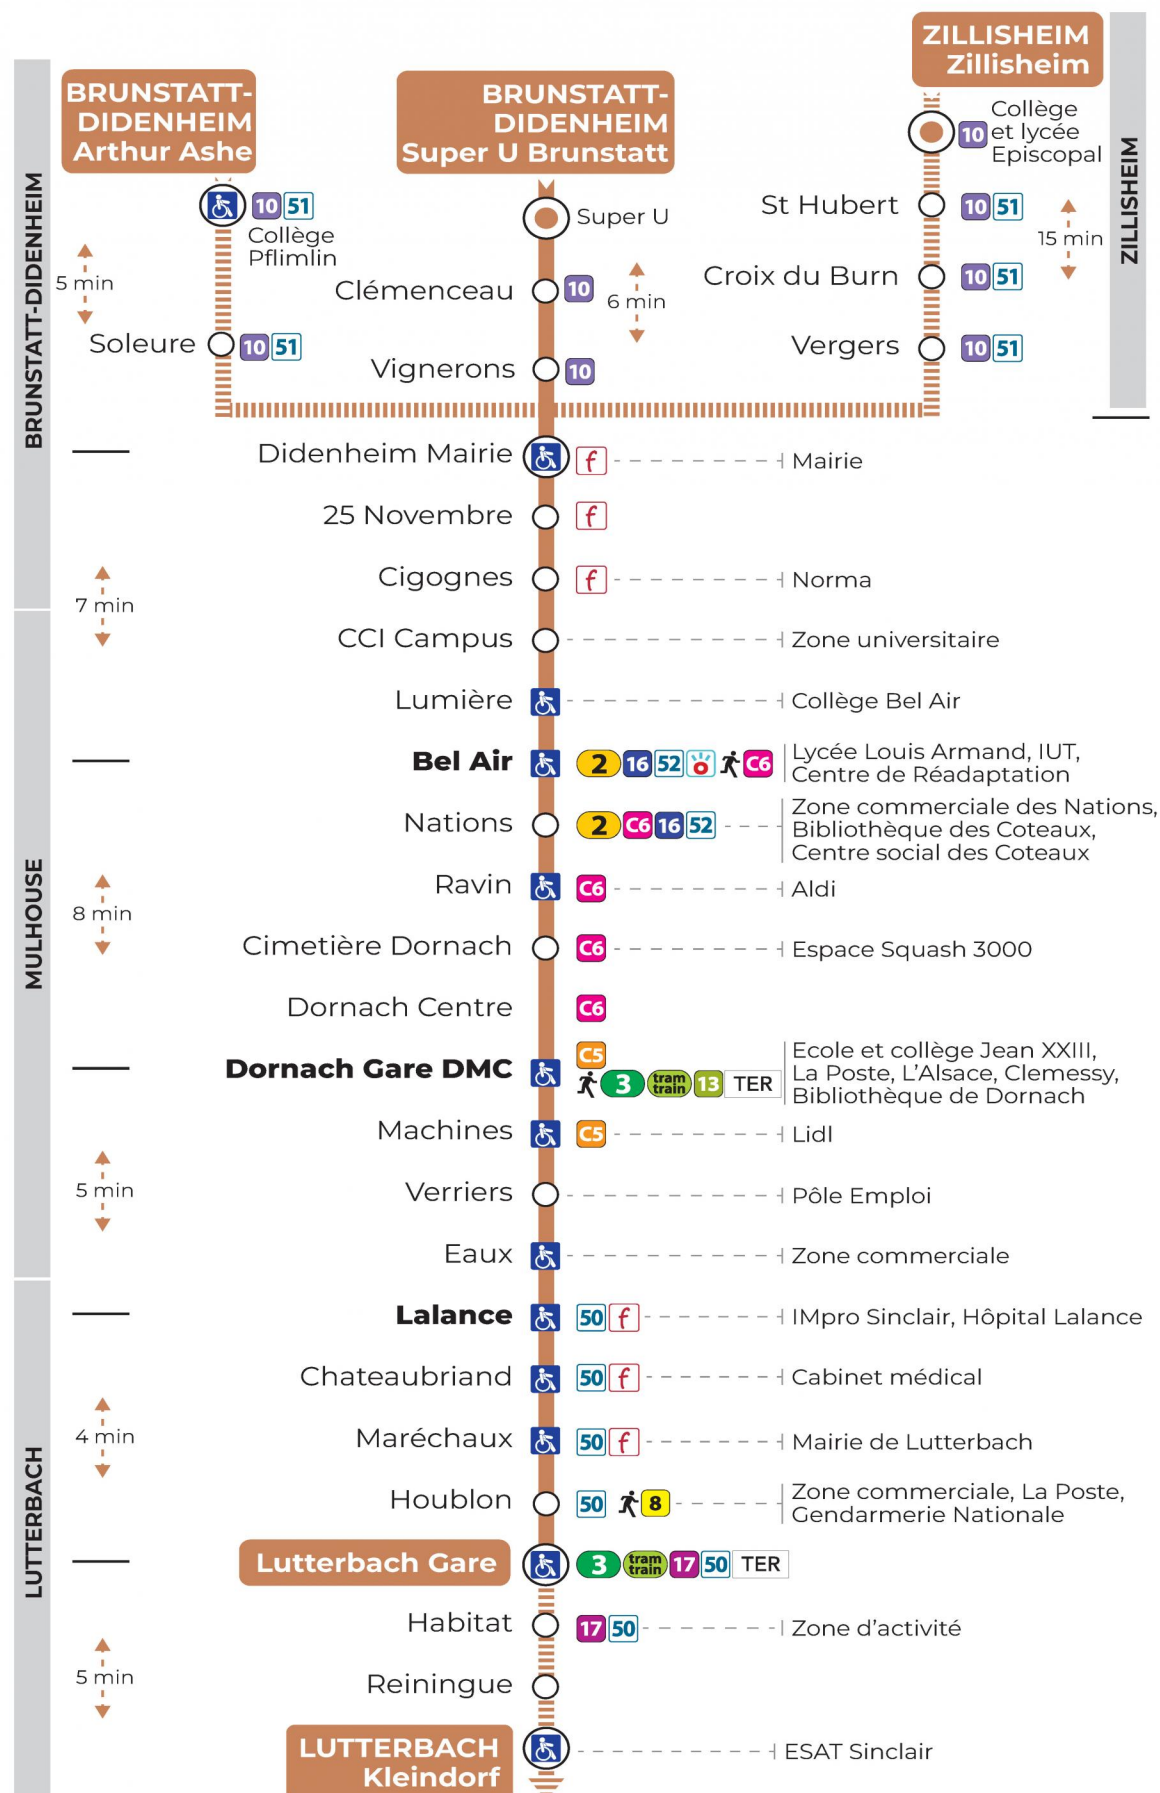

# 14 arrêt SUPER U BRUNSTATT direction LUTTERBACH GARE / KLEINDORF

t : Terminus KLEINDORF

### Vacances scolaires

Schulferien / school holidays

du 21 Oct 2024 au 02 Nov 2024  
du 23 Déc 2024 au 04 Jan 2025  
du 10 Fév 2025 au 22 Fév 2025  
du 07 Avr 2025 au 19 Avr 2025  
du 30 Mai 2025 au 31 Mai 2025

**Le plus proche**  
**SUPER U**  
320 av. d'Altkirch  
Brunstatt

**Votre bus en direct**

Flashez ce QR-Code pour connaître le prochain passage en temps réel

Arrêt accessible  
 Correspondance bus / tram à proximité