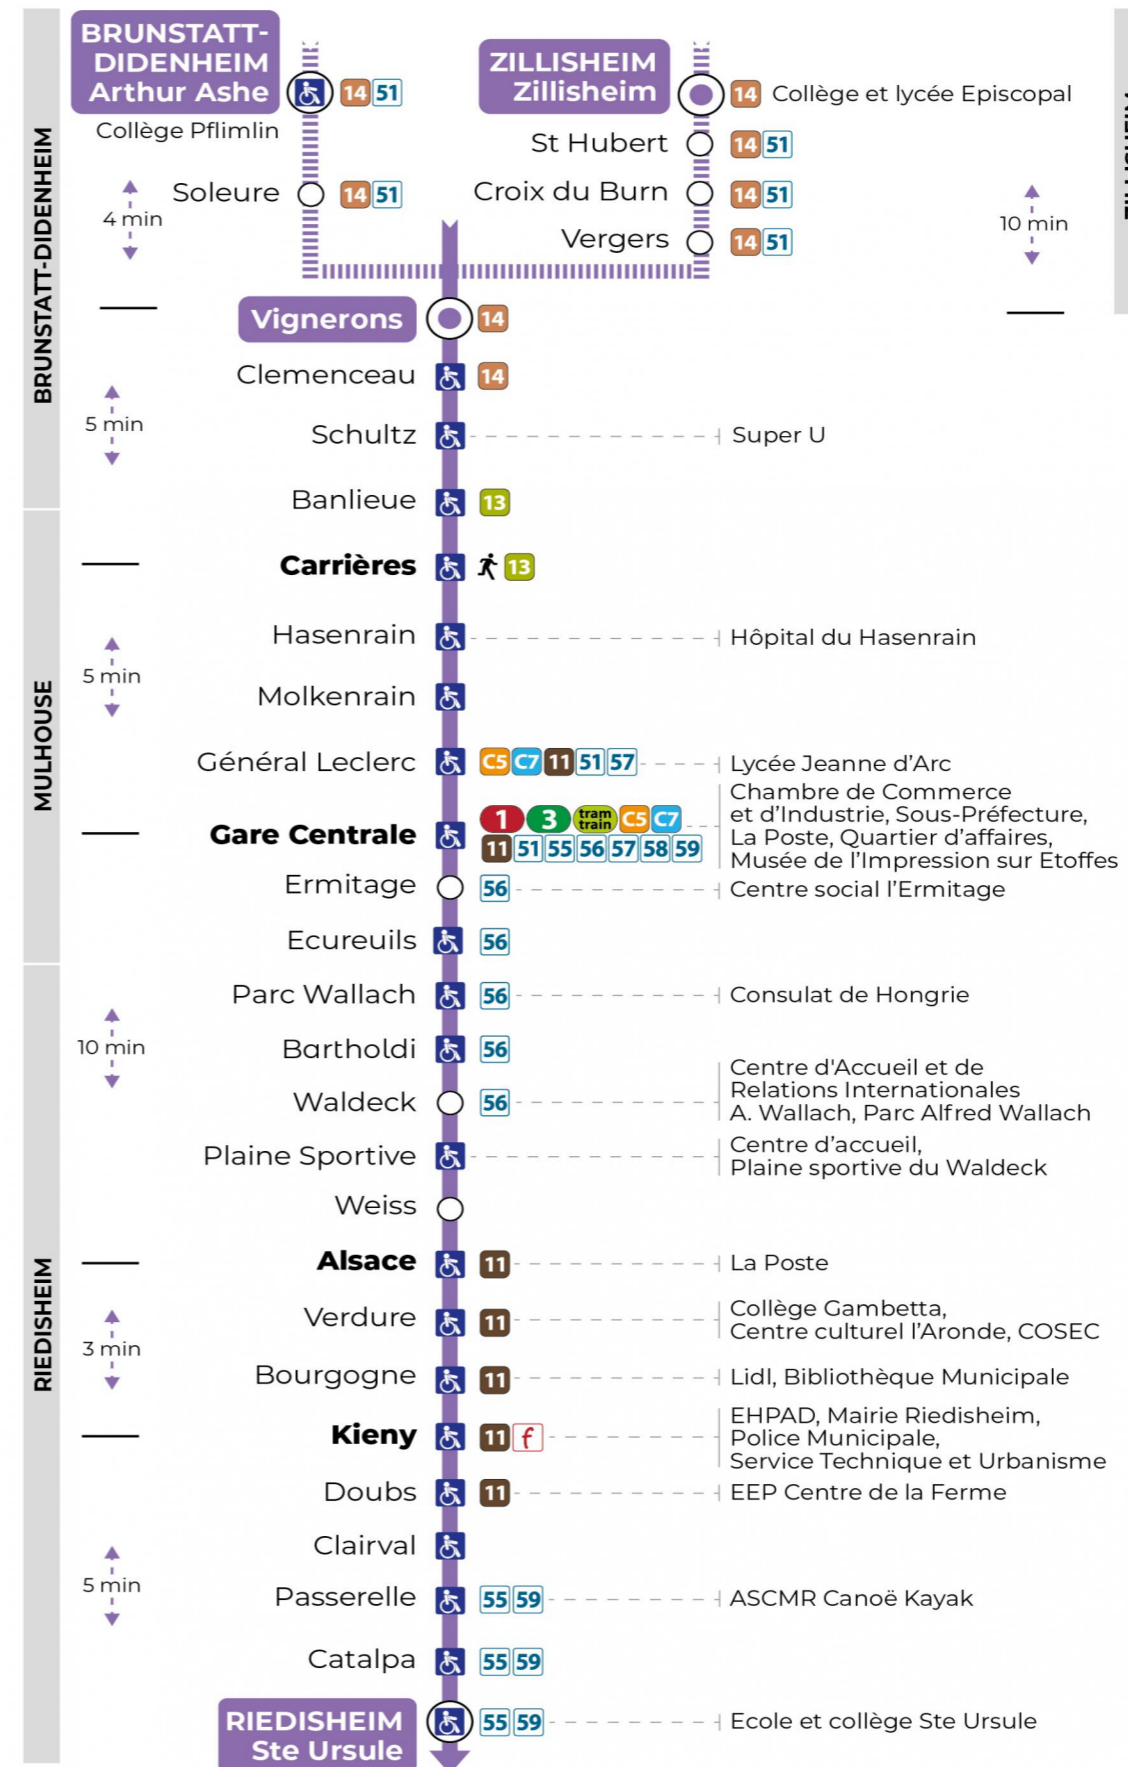

10 arrêt ZILLISHEIM direction STE URSULE

Valables du 2 septembre 2024 au 27 juin 2025 inclus

Gültig vom 2. September 2024 bis zum 27. Juni 2025
Valid from September 2, 2024 to June 27, 2025

Lundi à vendredi en période scolaire

Montag bis Freitag während der Schulzeit
Monday to Friday in school period

12h	13h	14h	15h	16h	17h
06 ^a					46 ^c
07 ^a					47 ^c
08 ^b					48 ^d

a : Circule uniquement le mercredi. Terminus GARE CENTRALE
b : Circule uniquement le mercredi
c : Ne circule pas le mercredi. Terminus GARE CENTRALE
d : Ne circule pas le mercredi

Le plus proche
TABAC LA FONTAINE
2 rue Jeanne d'Arc
Zillisheim

Votre bus en direct

Flashez ce QR-Code pour connaître le prochain passage en temps réel

Arrêt accessible