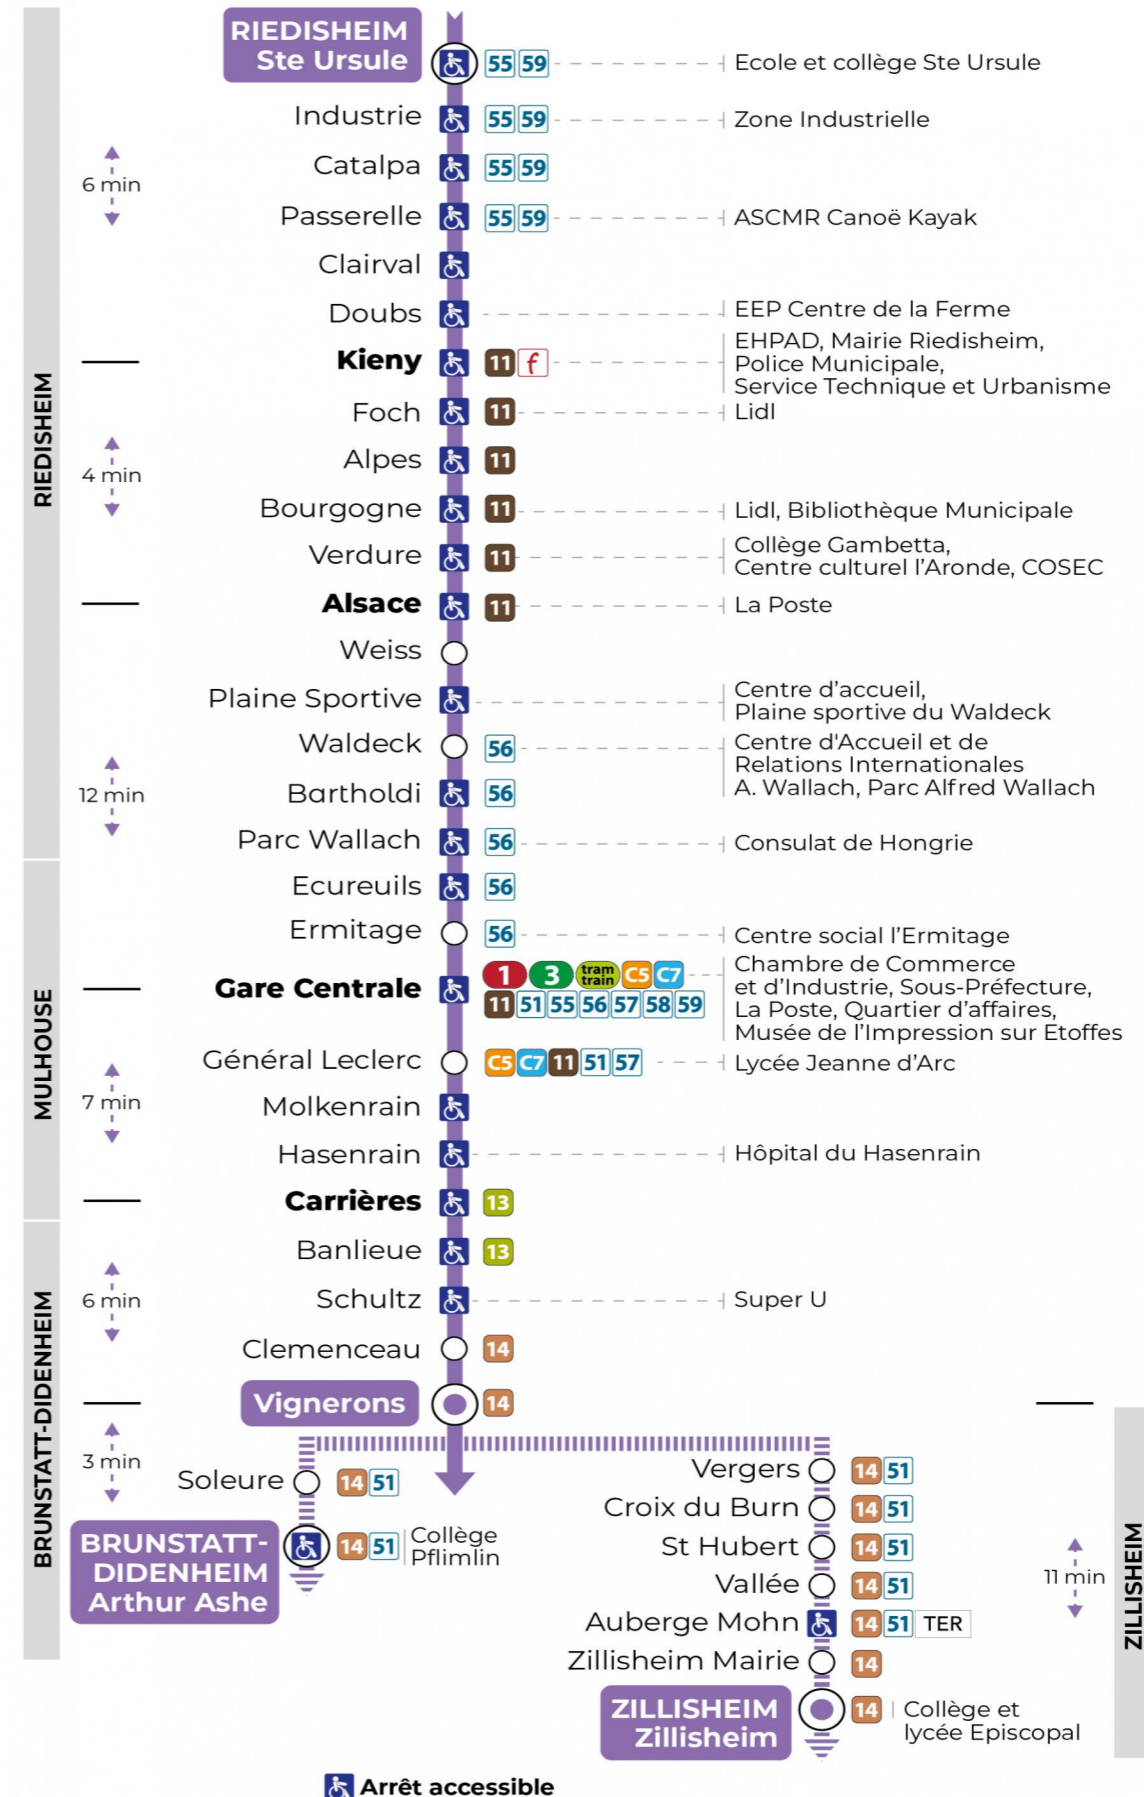

a : Terminus ZILLISHEIM
b : Terminus ARTHUR ASHE
c : Circule uniquement le mercredi
d : Ne circule pas le mercredi. Terminus ARTHUR ASHE
t : Desserte effectuée par un véhicule de 6 à 8 places (non accessible aux usagers en fauteuil roulant)

t : Desserte effectuée par un véhicule de 6 à 8 places (non accessible aux usagers en fauteuil roulant)

Vacances scolaires

Schulferien / school holidays

du 21 Oct 2024 au 02 Nov 2024
du 23 Déc 2024 au 04 Jan 2025
du 10 Fév 2025 au 22 Fév 2025
du 07 Avr 2025 au 19 Avr 2025
du 30 Mai 2025 au 31 Mai 2025

Dimanche et jours fériés

Sonntag und Feiertage
Sunday and bank holidays

9h	10h	11h	12h	13h	14h	15h	16h	17h	18h	19h	20h	21h	22h
11 ^t	31 ^t	51 ^t		11 ^t	31 ^t	51 ^t		11 ^t	31 ^t	52 ^t		13 ^t	24 ^t

t : Desserte effectuée par un véhicule de 6 à 8 places (non accessible aux usagers en fauteuil roulant)

Le plus proche
TABAC L'HELICO
2 rue de Dornach
Didenheim

Votre bus en direct
Flashez ce QR-Code pour connaître le prochain passage en temps réel

SAE:120

Arrêt accessible