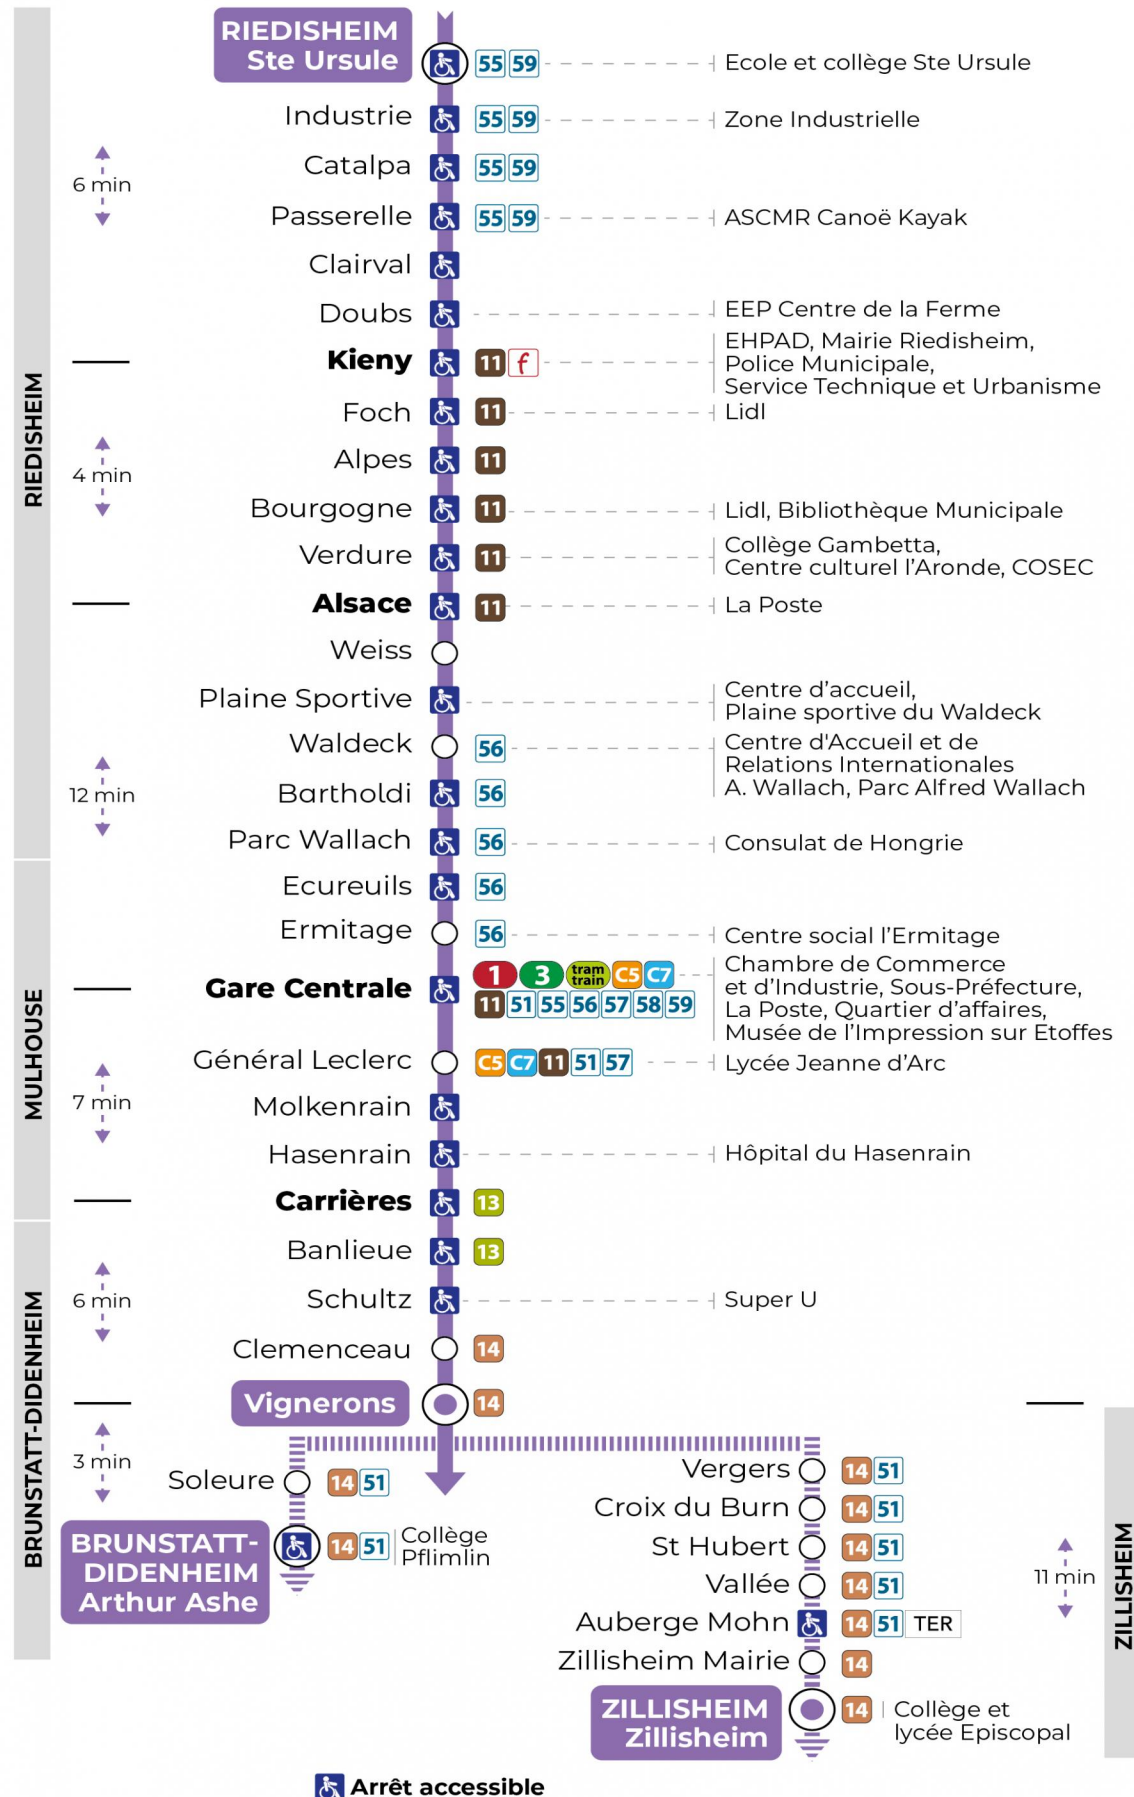

6h	7h	8h	9h	10h	11h	12h	13h	14h	15h	16h	17h	18h	19h	20h	21h	22h
01	06	09	08	08	08	07	07	12	10	24	00 ^d	13	05		04 ^t	15 ^t
31	17	22 ^b	23	23	22	26	18	29	25	40	01 ^c	37	30			
43	25 ^a	37	37	37	37 ^b	37	35	48	43 ^c	48	19		56 ^t			
	27 ^a	52	53	53	59	52 ^d	50 ^c		43 ^d		43					
	34					52 ^c	50 ^d		58		58					
	45															
	55															

a : Terminus ZILLISHEIM
b : Terminus ARTHUR ASHE
c : Circule uniquement le mercredi
d : Ne circule pas le mercredi. Terminus ARTHUR ASHE
t : Desserte effectuée par un véhicule de 6 à 8 places (non accessible aux usagers en fauteuil roulant)

t : Desserte effectuée par un véhicule de 6 à 8 places (non accessible aux usagers en fauteuil roulant)

Vacances scolaires

Schulferien / school holidays

du 21 Oct 2024 au 02 Nov 2024
du 23 Déc 2024 au 04 Jan 2025
du 10 Fév 2025 au 22 Fév 2025
du 07 Avr 2025 au 19 Avr 2025
du 30 Mai 2025 au 31 Mai 2025

Le plus proche
TABAC LE CADRE NOIR
2 rue de Mulhouse
Riedisheim

Votre bus en direct

Flashez ce QR-Code pour connaître le prochain passage en temps réel

Arrêt accessible