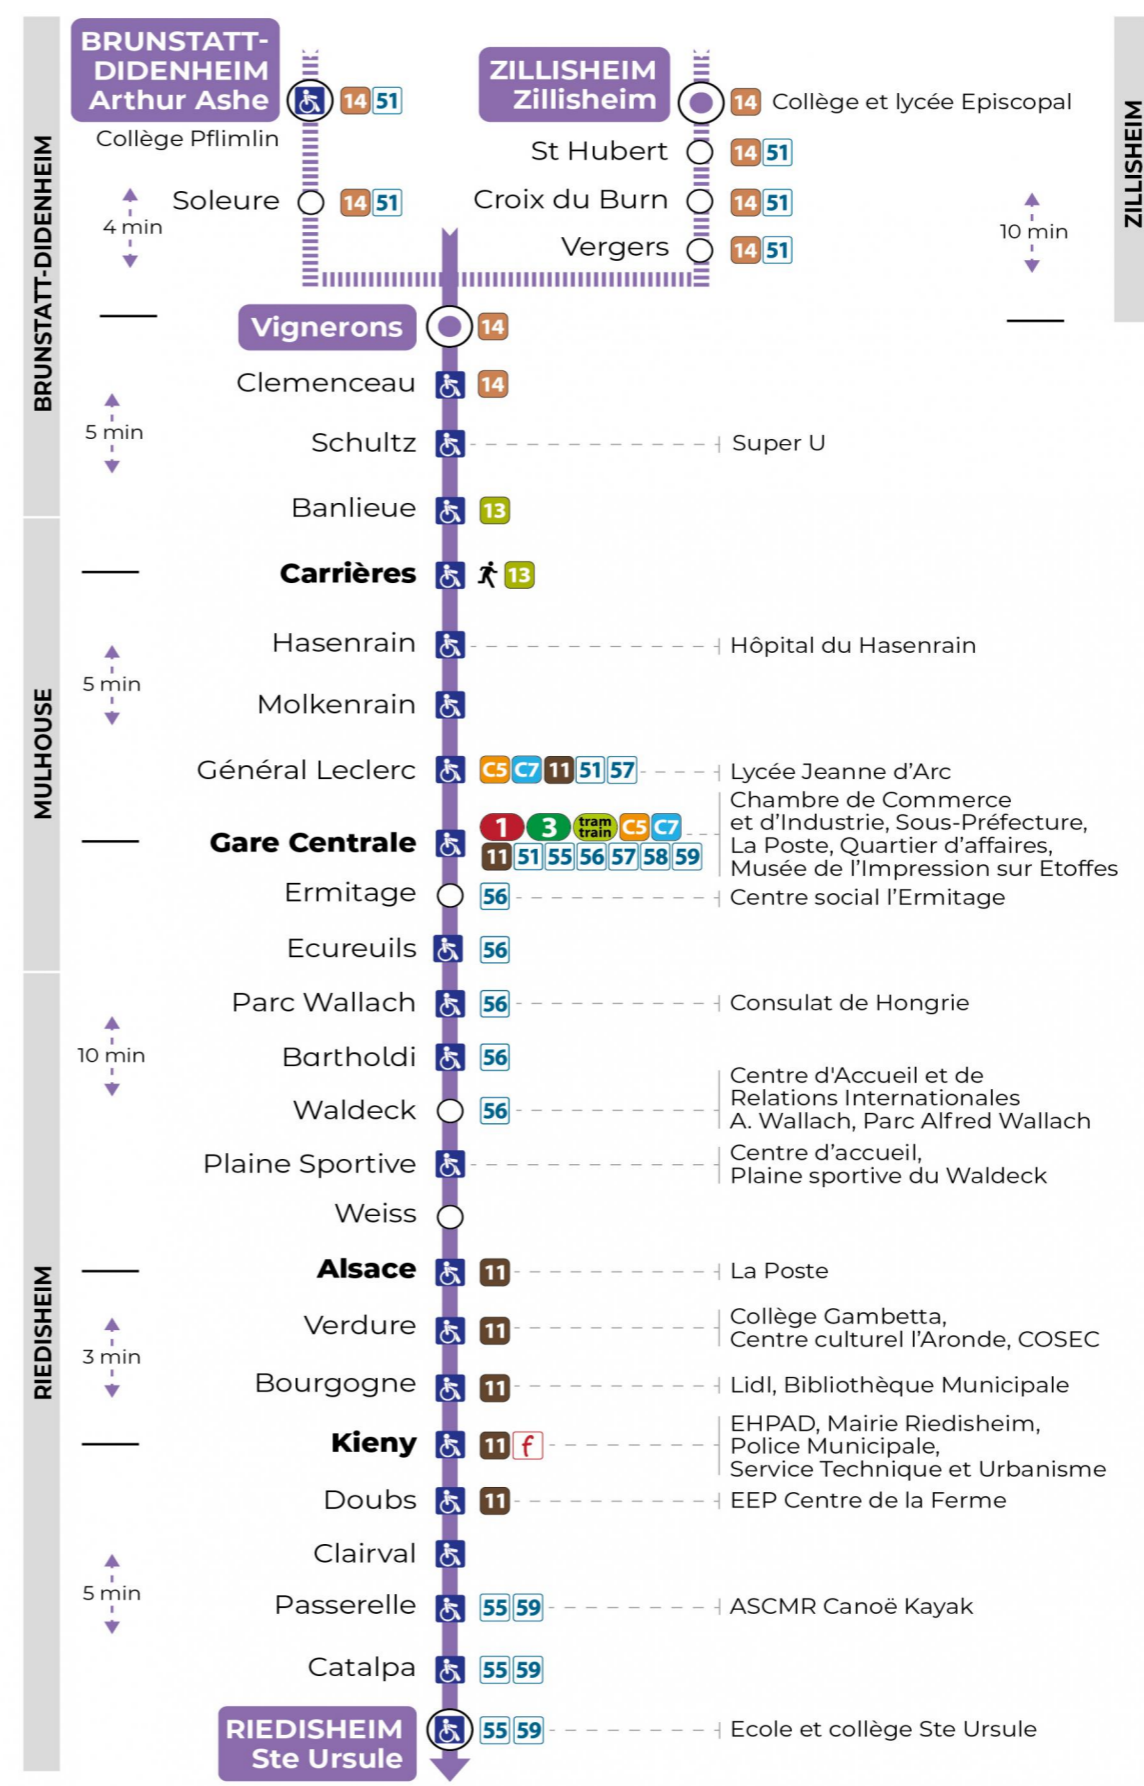

10 arrêt WEISS direction STE URSULE

Valables du 2 septembre 2024 au 27 juin 2025 inclus

Gültig vom 2. September 2024 bis zum 27. Juni 2025
Valid from September 2, 2024 to June 27, 2025

Lundi à vendredi en période scolaire

Vacances scolaires

Schulferien / school holidays

du 21 Oct 2024 au 02 Nov 2024
du 23 Déc 2024 au 04 Jan 2025
du 10 Fév 2025 au 22 Fév 2025
du 07 Avr 2025 au 19 Avr 2025
du 30 Mai 2025 au 31 Mai 2025

Dimanche et jours fériés

Sonntag und Feiertage
Sunday and bank holidays

8h	9h	10h	11h	12h	13h	14h	15h	16h	17h	18h	19h	20h	21h
33 ^t	53 ^t		13 ^t	33 ^t	53 ^t		13 ^t	33 ^t	53 ^t		13 ^t	33 ^t	49 ^t

t : Desserte effectuée par un véhicule de 6 à 8 places (non accessible aux usagers en fauteuil roulant)

Le plus proche
TABAC LE CADRE NOIR
2 rue de Mulhouse
Riedisheim

Votre bus en direct

Flashez ce QR-Code pour connaître le prochain passage en temps réel

Arrêt accessible