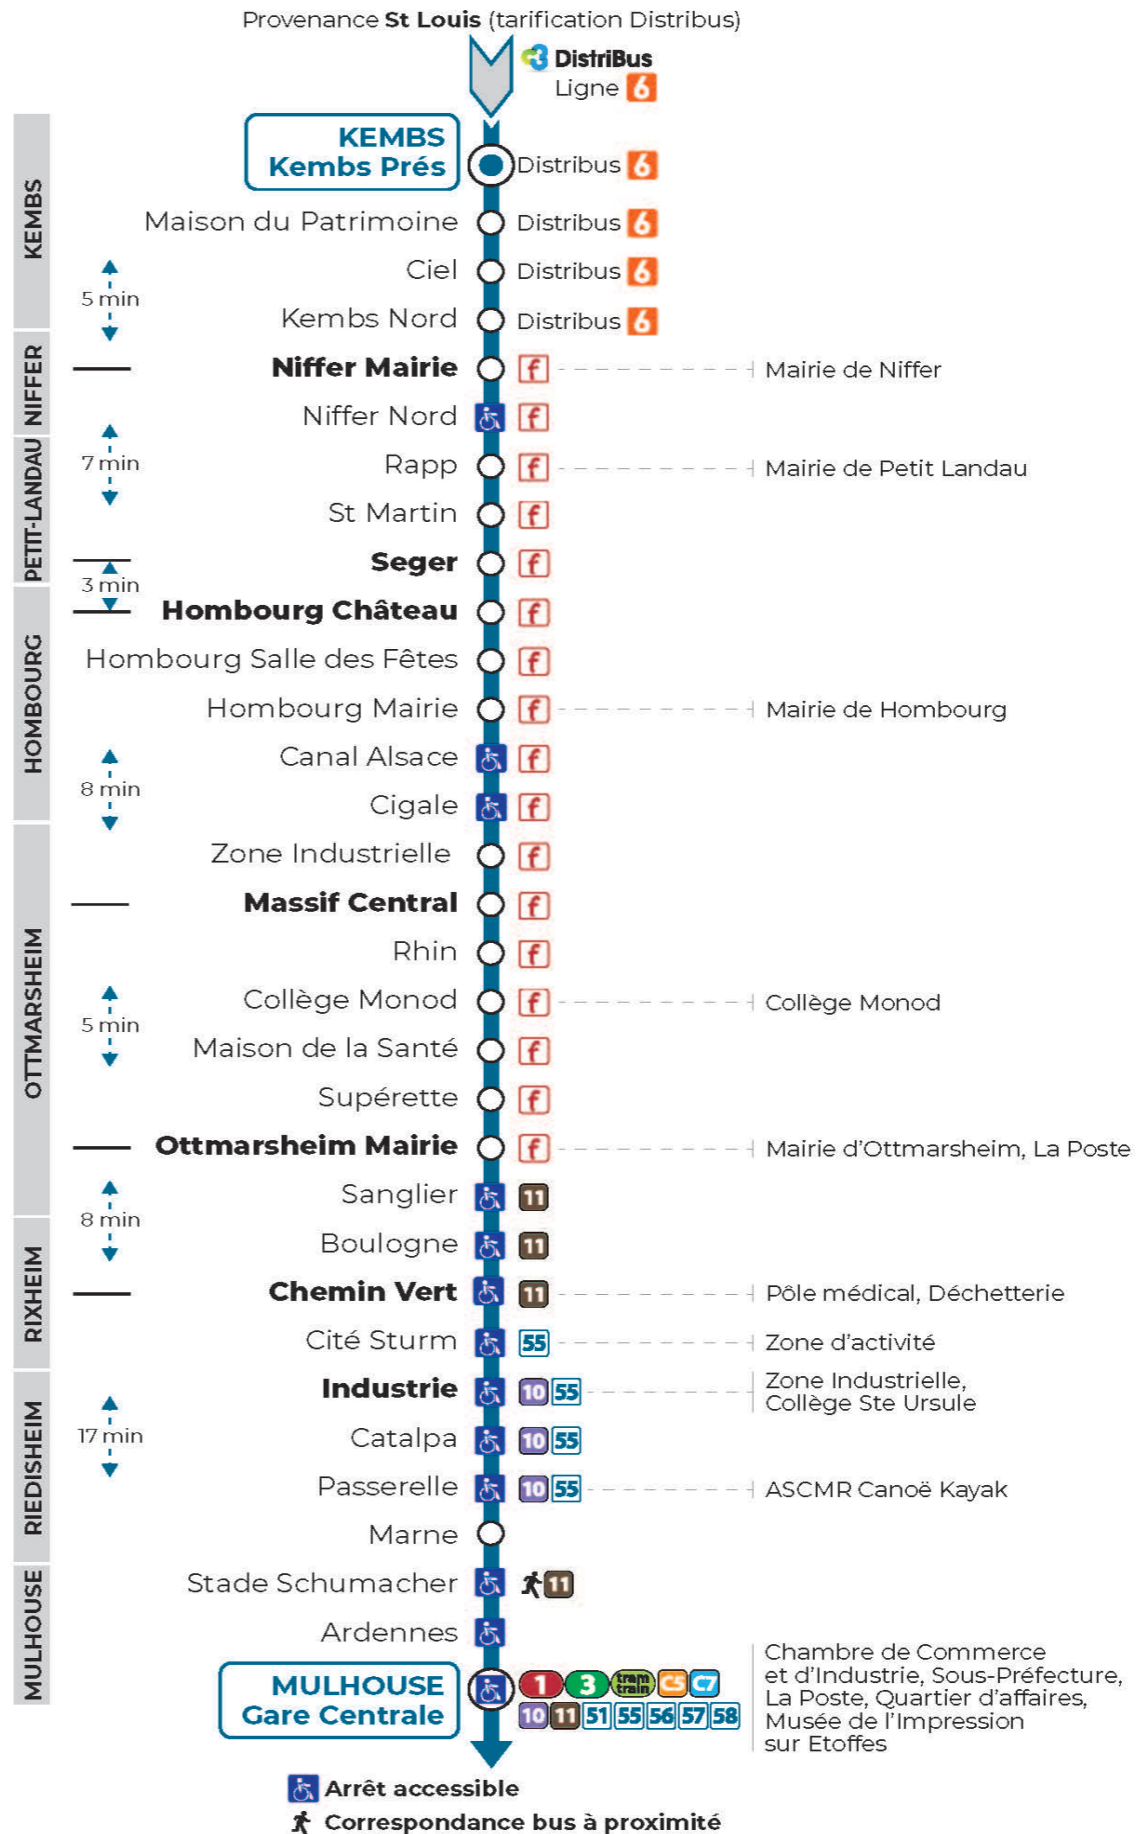

**Vacances scolaires**

Schulferien / school holidays

du 21 Oct 2024 au 02 Nov 2024  
du 23 Déc 2024 au 04 Jan 2025  
du 10 Fév 2025 au 22 Fév 2025  
du 07 Avr 2025 au 19 Avr 2025  
du 30 Mai 2025 au 31 Mai 2025

**Samedi**

Samstag  
Saturday

| 7h | 8h | 9h | 10h | 11h | 12h | 13h |
|----|----|----|-----|-----|-----|-----|
| 07 | 24 |    |     |     |     | 10  |
| 36 |    |    |     |     |     |     |

**Le plus proche**  
**TABAC AUX 3 FRONTIERES**  
181 rue de l'Île Napoleon  
Rixheim

**Votre bus en direct**  
Flashez ce QR-Code pour connaître le prochain passage en temps réel

SAE:1169

## Valables du 2 septembre 2024 au 31 août 2025 inclus

Gültig vom 2. September 2024 bis zum 31. August 2025  
Valid from September 2, 2024 to August 31, 2025

Depuis l'arrêt «COLLEGE MONOD», vous pouvez rejoindre les arrêts :  
**COMMANDERIE, CARREFOUR ILE NAPOLEON, REPUBLIQUE, GARE CENTRALE, HOPITAL E.MULLER**