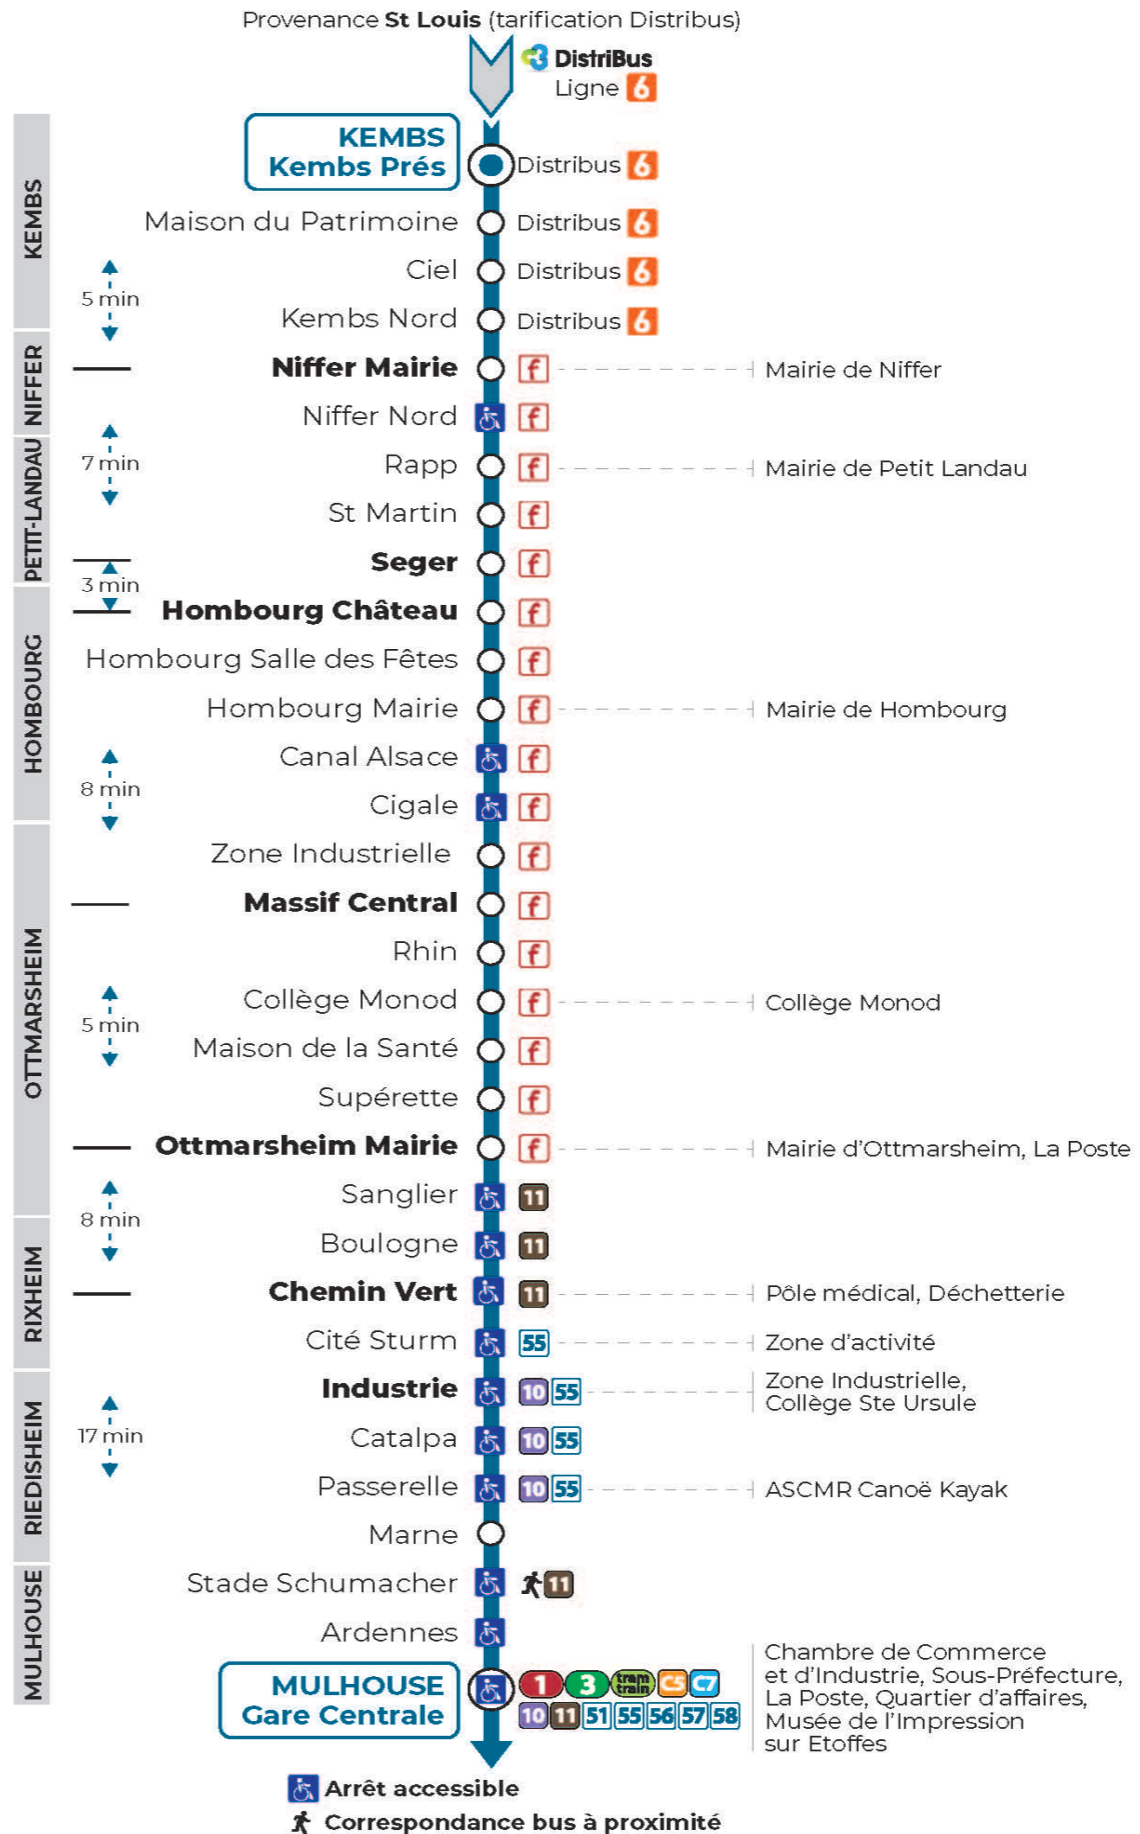

6h	7h	8h	9h	10h	11h	12h	13h	14h	15h	16h	17h	18h
53 ^a	30	30					00			30	45	45

a : Arrêts non desservis entre MASSIF CENTRAL et BOULOGNE

Lundi à vendredi en vacances scolaires

Montag bis Freitag während der Schulferien
Monday to Friday during school holidays

6h	7h	8h	9h	10h	11h	12h	13h	14h	15h	16h	17h	18h
55	30	30					00			30	45	45

Vacances scolaires

Schulferien / school holidays

du 21 Oct 2024 au 02 Nov 2024
du 23 Déc 2024 au 04 Jan 2025
du 10 Fév 2025 au 22 Fév 2025
du 07 Avr 2025 au 19 Avr 2025
du 30 Mai 2025 au 31 Mai 2025

Samedi

Samstag
Saturday

6h	7h	8h	9h	10h	11h	12h	13h
57	26	14					00

Le plus proche
Point de vente Soléa
TABAC A RHUM ET CIGARES
66 avenue du General de Gaulle
Rixheim

Votre bus en direct

Flashez ce QR-Code pour connaître le prochain passage en temps réel

arrêt **HOMBOURG SALLE DES FETES**

Valables du 2 septembre 2024 au 31 août 2025 inclus

Gültig vom 2. September 2024 bis zum 31. August 2025
Valid from September 2, 2024 to August 31, 2025

Depuis l'arrêt «**HOMBOURG SALLE DES FETES**», vous pouvez rejoindre les arrêts :
COMMANDERIE, CARREFOUR ILE NAPOLEON, REPUBLIQUE, GARE CENTRALE, HOPITAL E.MULLER