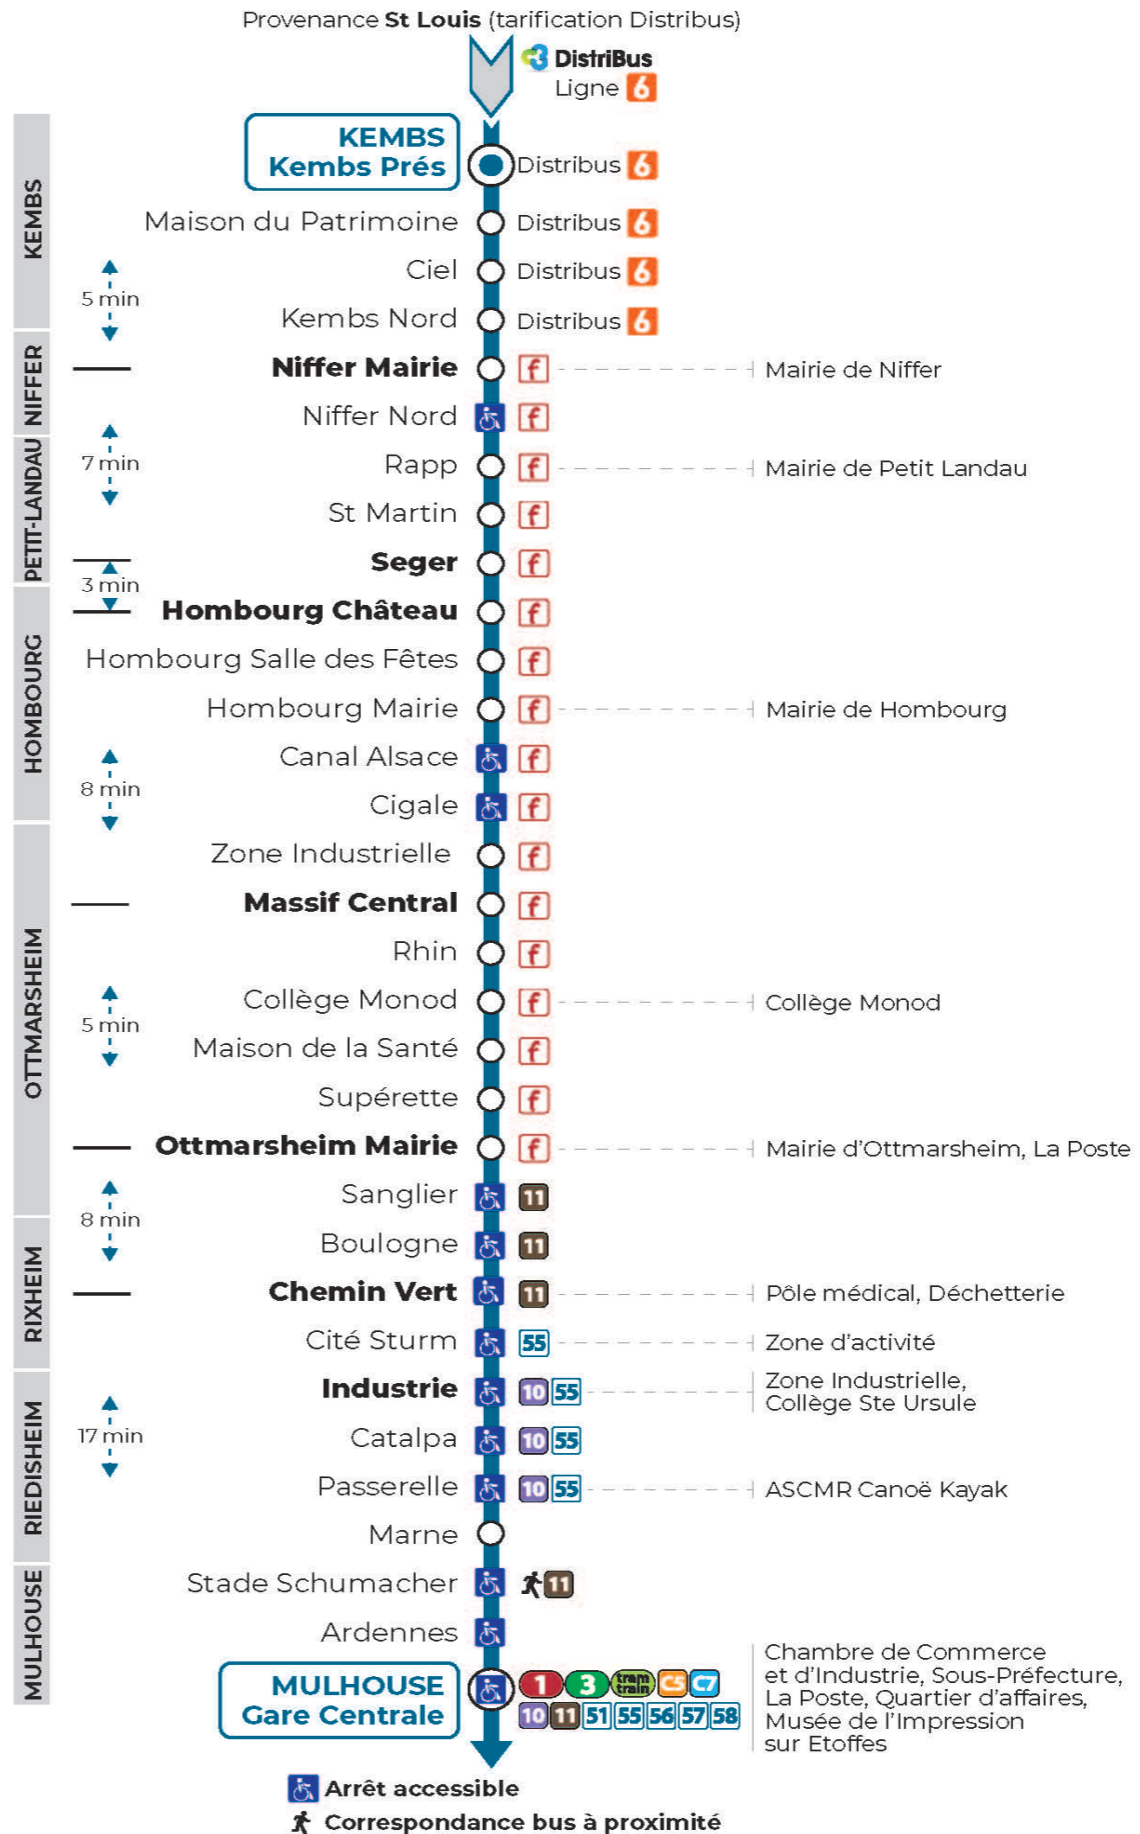

6h	7h	8h	9h	10h	11h	12h	13h	14h	15h	16h	17h	18h
53 ^a	30	30					00			30	45	45

a : Arrêts non desservis entre MASSIF CENTRAL et BOULOGNE

Lundi à vendredi en vacances scolaires

Montag bis Freitag während der Schulferien
Monday to Friday during school holidays

6h	7h	8h	9h	10h	11h	12h	13h	14h	15h	16h	17h	18h
55	30	30					00			30	45	45

Vacances scolaires

Schulferien / school holidays

du 21 Oct 2024 au 02 Nov 2024
du 23 Déc 2024 au 04 Jan 2025
du 10 Fév 2025 au 22 Fév 2025
du 07 Avr 2025 au 19 Avr 2025
du 30 Mai 2025 au 31 Mai 2025

Samedi

Samstag
Saturday

6h	7h	8h	9h	10h	11h	12h	13h
57	26	14					00

Le plus proche
TABAC A RHUM ET CIGARES
66 avenue du General de Gaulle
Rixheim

Votre bus en direct

Flashez ce QR-Code pour connaître le prochain passage en temps réel

arrêt **HOMBOURG CHATEAU**

Valables du 2 septembre 2024 au 31 août 2025 inclus

Gültig vom 2. September 2024 bis zum 31. August 2025
Valid from September 2, 2024 to August 31, 2025

Depuis l'arrêt «**HOMBOURG CHATEAU**», vous pouvez rejoindre les arrêts :
COMMANDERIE, CARREFOUR ILE NAPOLEON, REPUBLIQUE, GARE CENTRALE, HOPITAL E.MULLER