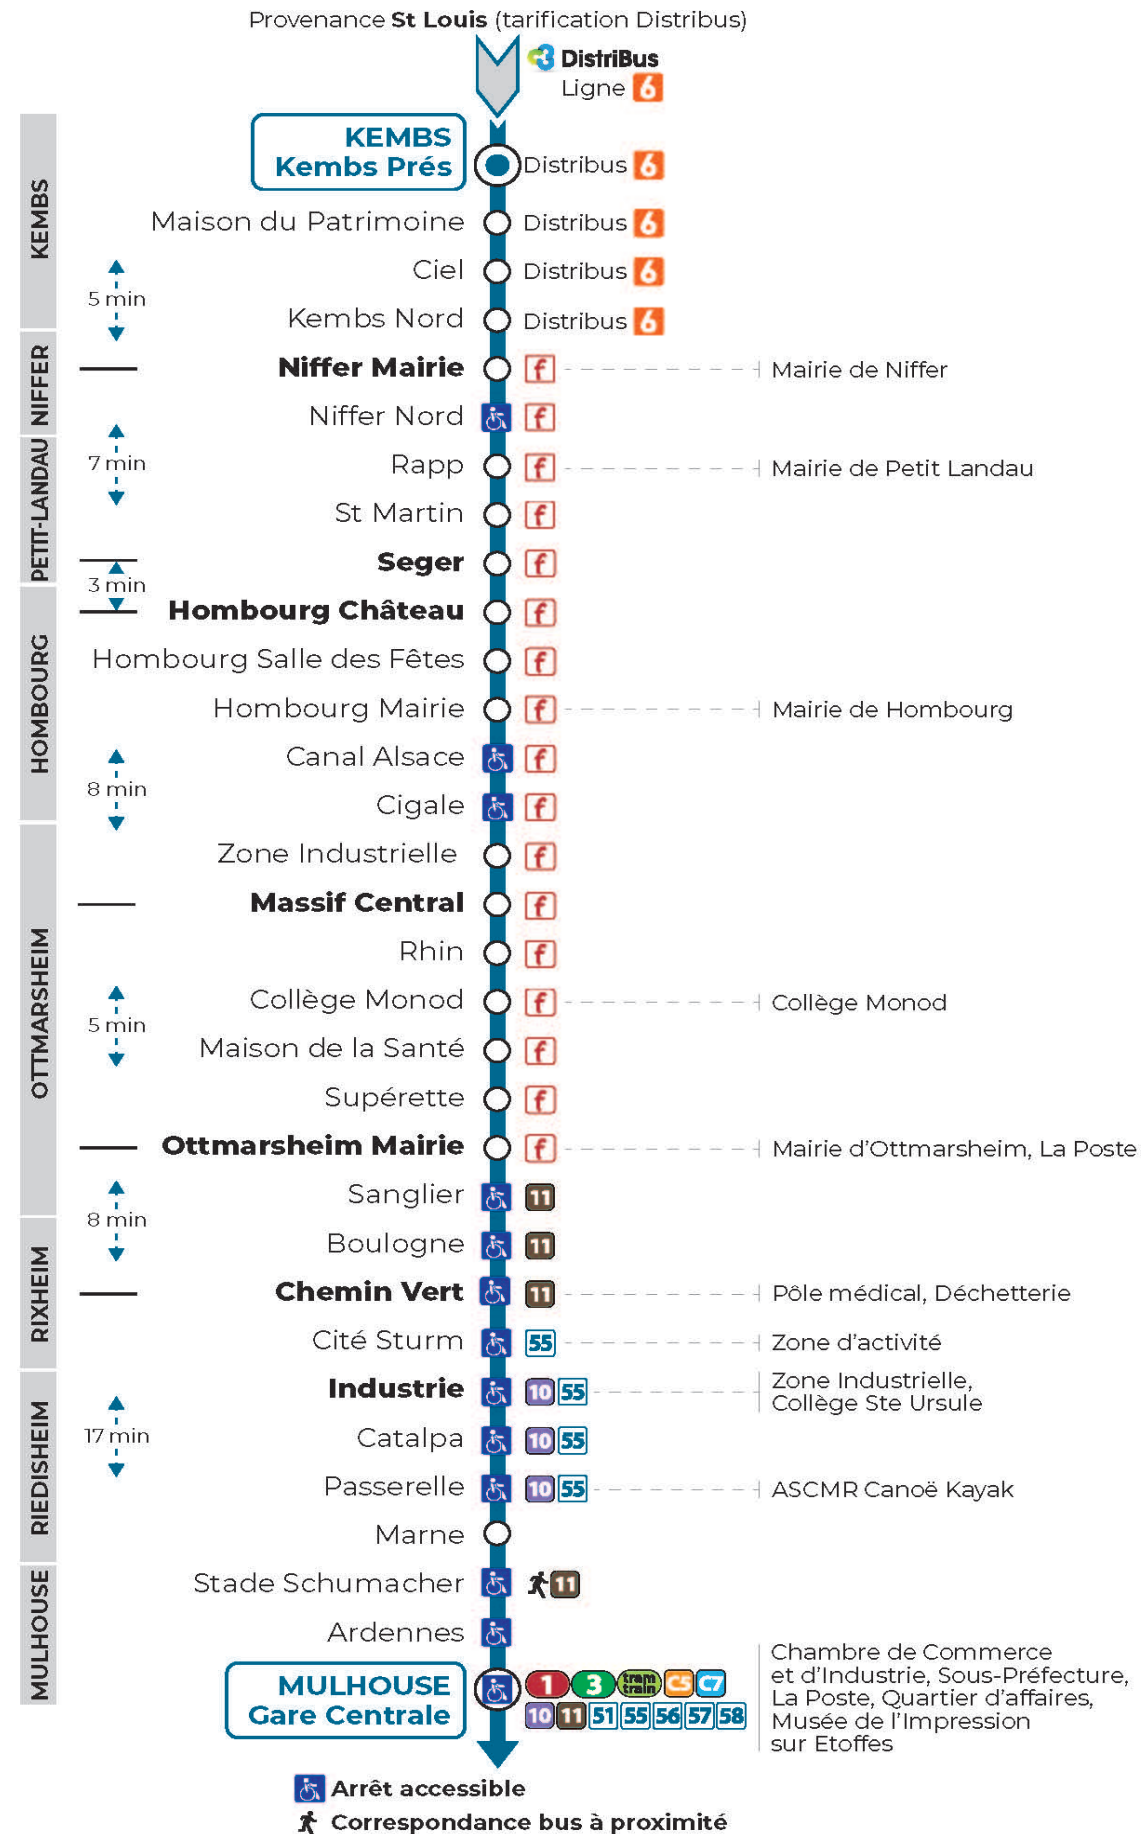

6h	7h	8h	9h	10h	11h	12h	13h	14h	15h	16h	17h	18h
51	26	26				56				26	41	41

Vacances scolaires

Schulferien / school holidays

du 21 Oct 2024 au 02 Nov 2024
du 23 Déc 2024 au 04 Jan 2025
du 10 Fév 2025 au 22 Fév 2025
du 07 Avr 2025 au 19 Avr 2025
du 30 Mai 2025 au 31 Mai 2025

Samedi

Samstag
Saturday

6h	7h	8h	9h	10h	11h	12h
53	22	10				56

Le plus proche
TABAC A RHUM ET CIGARES
66 avenue du General de Gaulle
Rixheim

Votre bus en direct

Flashez ce QR-Code pour connaître le prochain passage en temps réel

arrêt **RAPP**

Valables du 2 septembre 2024 au 31 août 2025 inclus

Gültig vom 2. September 2024 bis zum 31. August 2025
Valid from September 2, 2024 to August 31, 2025

Depuis l'arrêt «RAPP», vous pouvez rejoindre les arrêts :

CARREFOUR ILE NAPOLEON, COMMANDERIE, REPUBLIQUE, GARE CENTRALE, HOPITAL E.MULLER

Lundi à vendredi en période scolaire

Montag bis Freitag während der Schulzeit / Monday to Friday in school period

8H	9H	10H	11H	12H	13H	14H	15H	16H	17H	18H	19H	20H	21H	22H
		f	f	f	f			f	f	f	f			