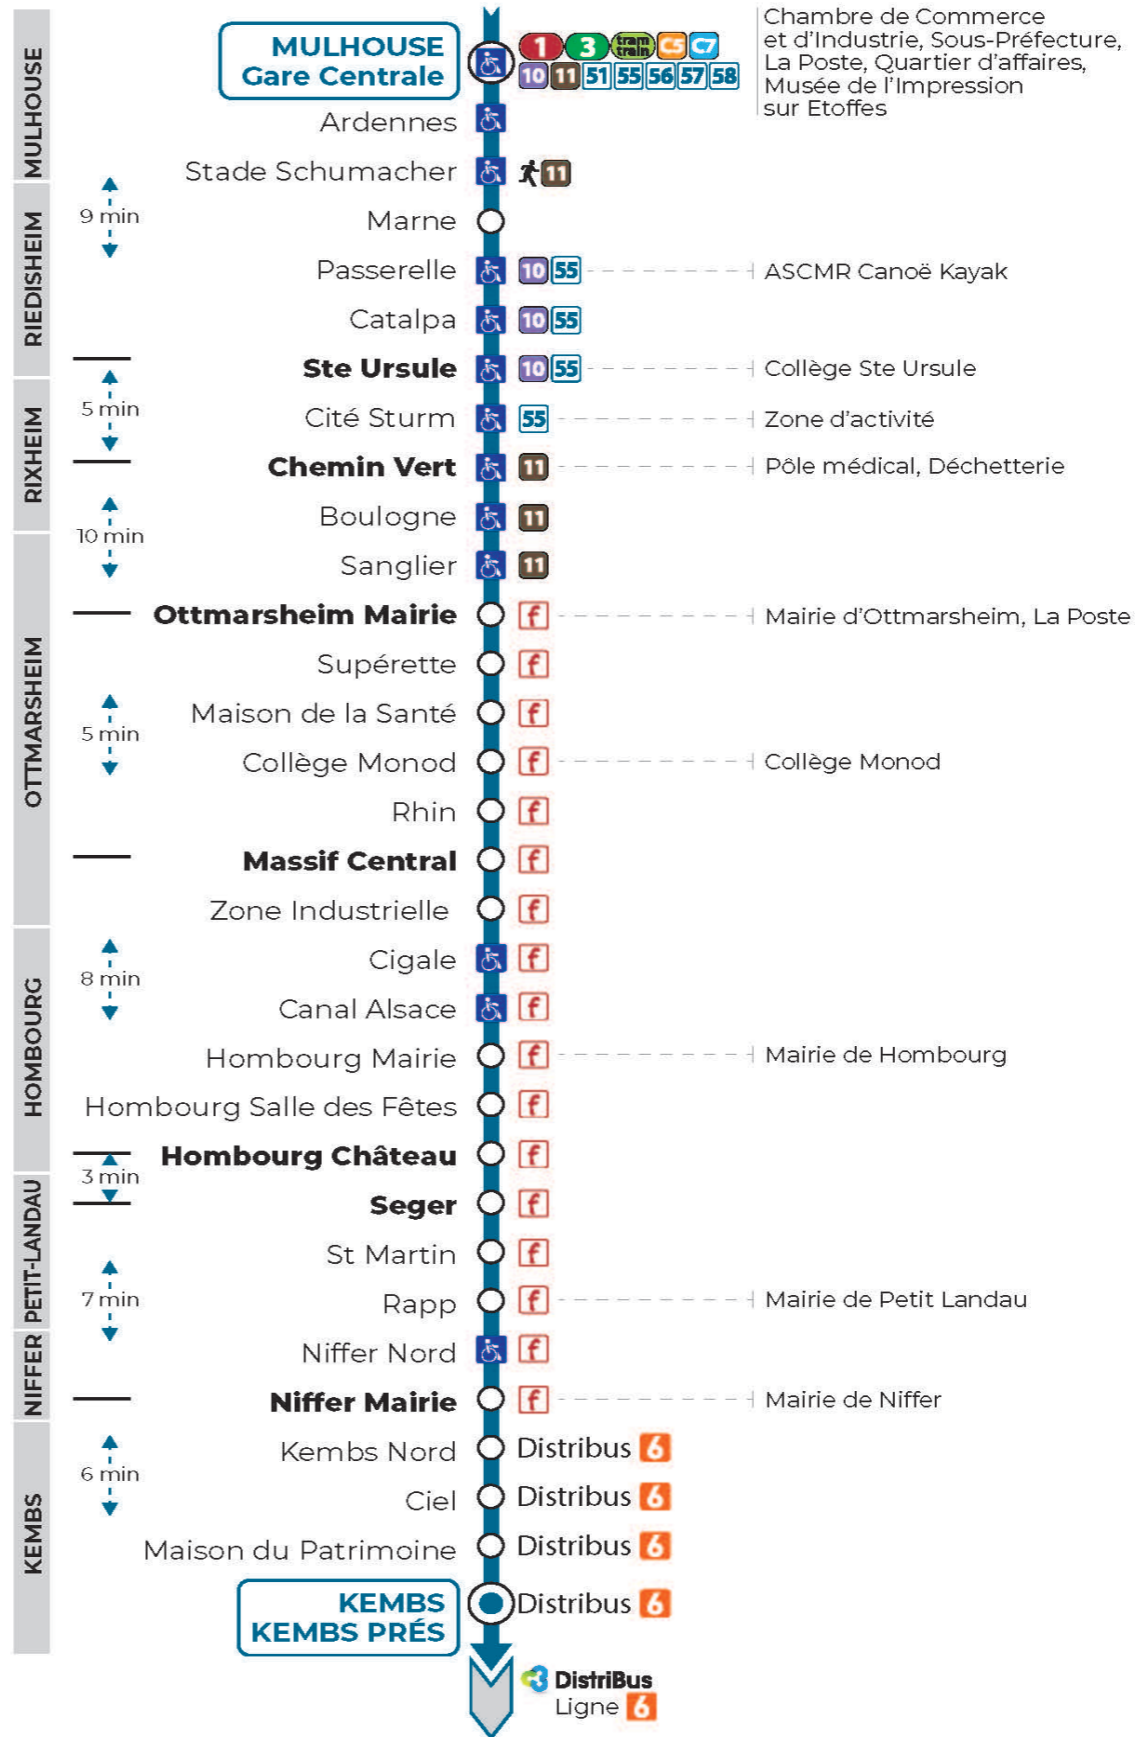

6h	7h	8h	9h	10h	11h	12h	13h	14h	15h	16h	17h	18h
53		46	11		18	18	18				18	18

Lundi à vendredi en vacances scolaires

Montag bis Freitag während der Schulferien
Monday to Friday during school holidays

6h	7h	8h	9h	10h	11h	12h	13h	14h	15h	16h	17h	18h
53		46	11		18	18	18				18	18

Vacances scolaires

Schulferien / school holidays

du 21 Oct 2024 au 02 Nov 2024
du 23 Déc 2024 au 04 Jan 2025
du 10 Fév 2025 au 22 Fév 2025
du 07 Avr 2025 au 19 Avr 2025
du 30 Mai 2025 au 31 Mai 2025

Samedi

Samstag
Saturday

12h	13h	14h	15h	16h	17h	18h
18	18					18

Le plus proche
TABAC A RHUM ET CIGARES
66 avenue du General de Gaulle
Rixheim

Votre bus en direct

Flashez ce QR-Code pour connaître le prochain passage en temps réel

Vers **St Louis** (tarification DistriBus)

- Arrêt accessible
- Correspondance bus à proximité