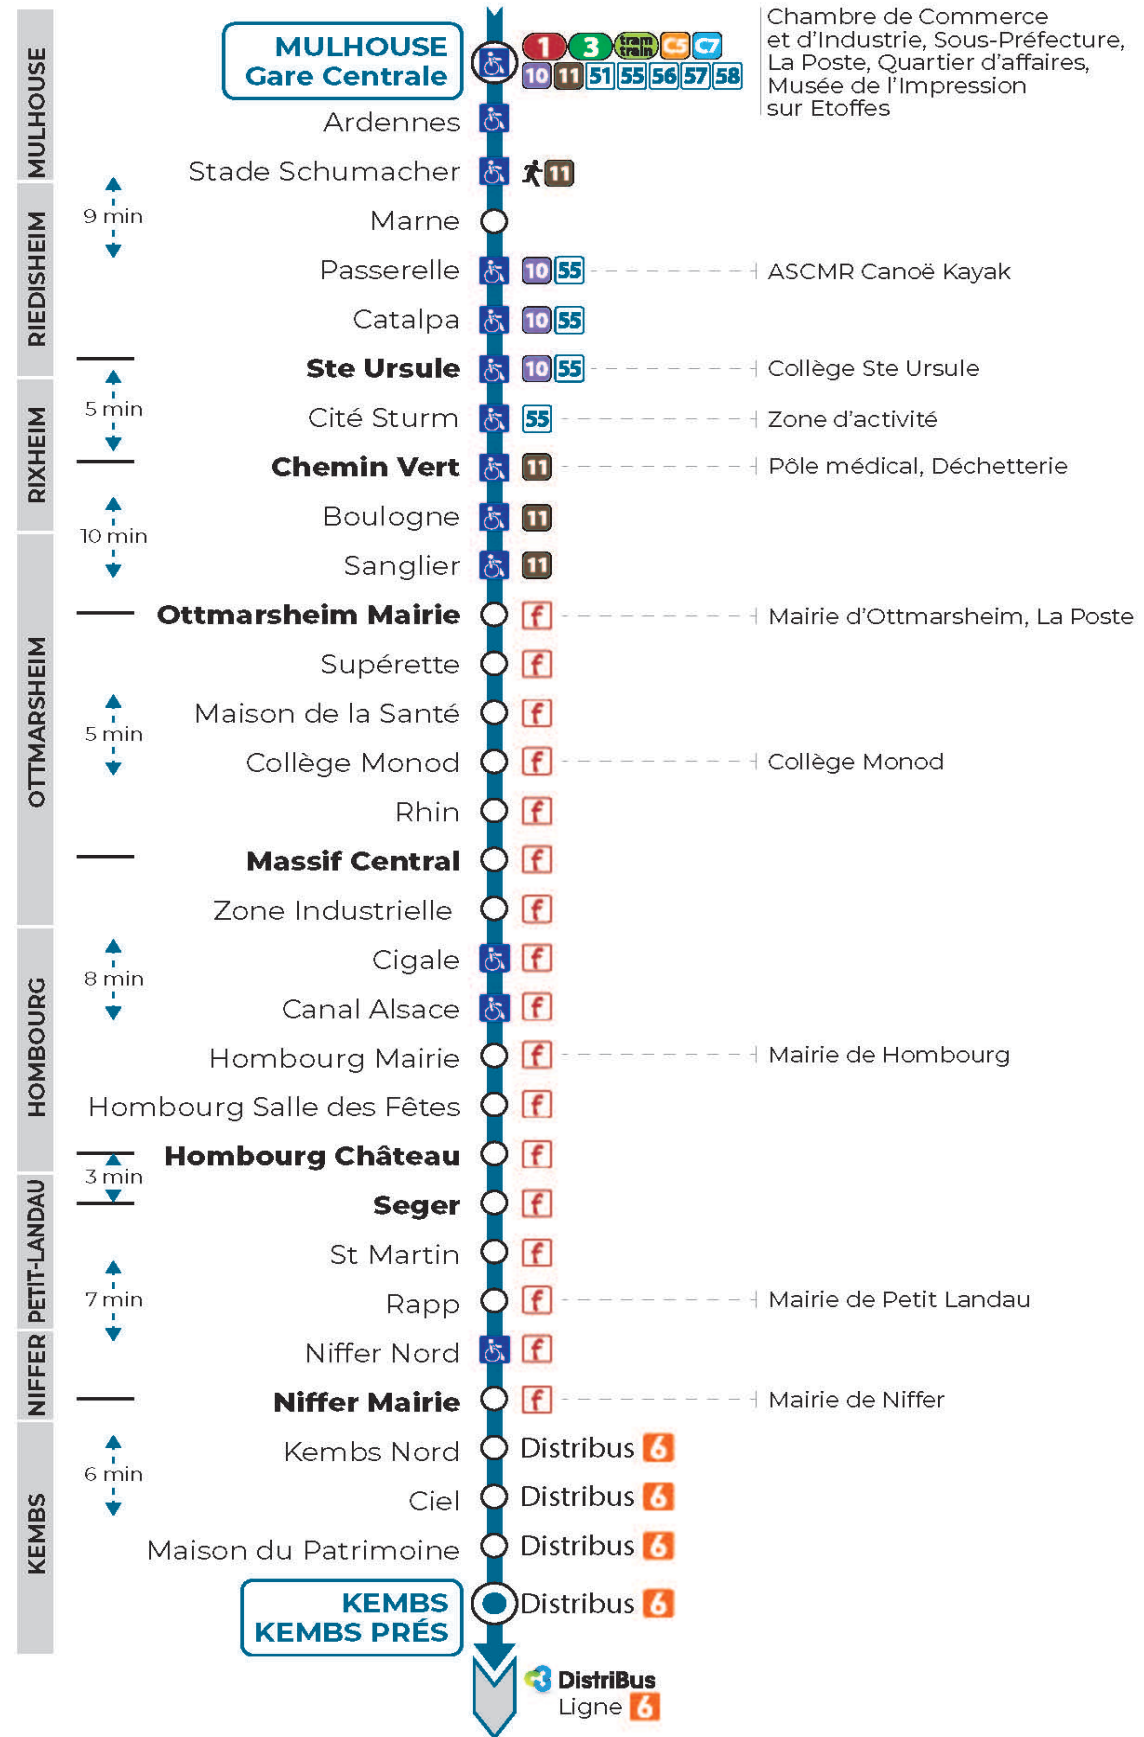

6h	7h	8h	9h	10h	11h	12h	13h	14h	15h	16h	17h	18h	19h
42		35	00		07	07	07				07	07	07 <sup>s</sup>

s : Terminus NIFFER MAIRIE

**Lundi à vendredi en vacances scolaires**

Montag bis Freitag während der Schulferien  
Monday to Friday during school holidays

6h	7h	8h	9h	10h	11h	12h	13h	14h	15h	16h	17h	18h	19h
42		35	00		07	07	07				07	07	07 <sup>s</sup>

s : Terminus NIFFER MAIRIE

**Vacances scolaires**

Schulferien / school holidays

du 21 Oct 2024 au 02 Nov 2024  
du 23 Déc 2024 au 04 Jan 2025  
du 10 Fév 2025 au 22 Fév 2025  
du 07 Avr 2025 au 19 Avr 2025  
du 30 Mai 2025 au 31 Mai 2025

**Samedi**

Samstag  
Saturday

12h	13h	14h	15h	16h	17h	18h
07	07					07

**Le plus proche**  
**TABAC A RHUM ET CIGARES**  
66 avenue du General de Gaulle  
Rixheim

**Votre bus en direct**

Flashez ce QR-Code pour connaître le prochain passage en temps réel

Vers **St Louis** (tarification DistriBus)

- Arrêt accessible
- Correspondance bus à proximité