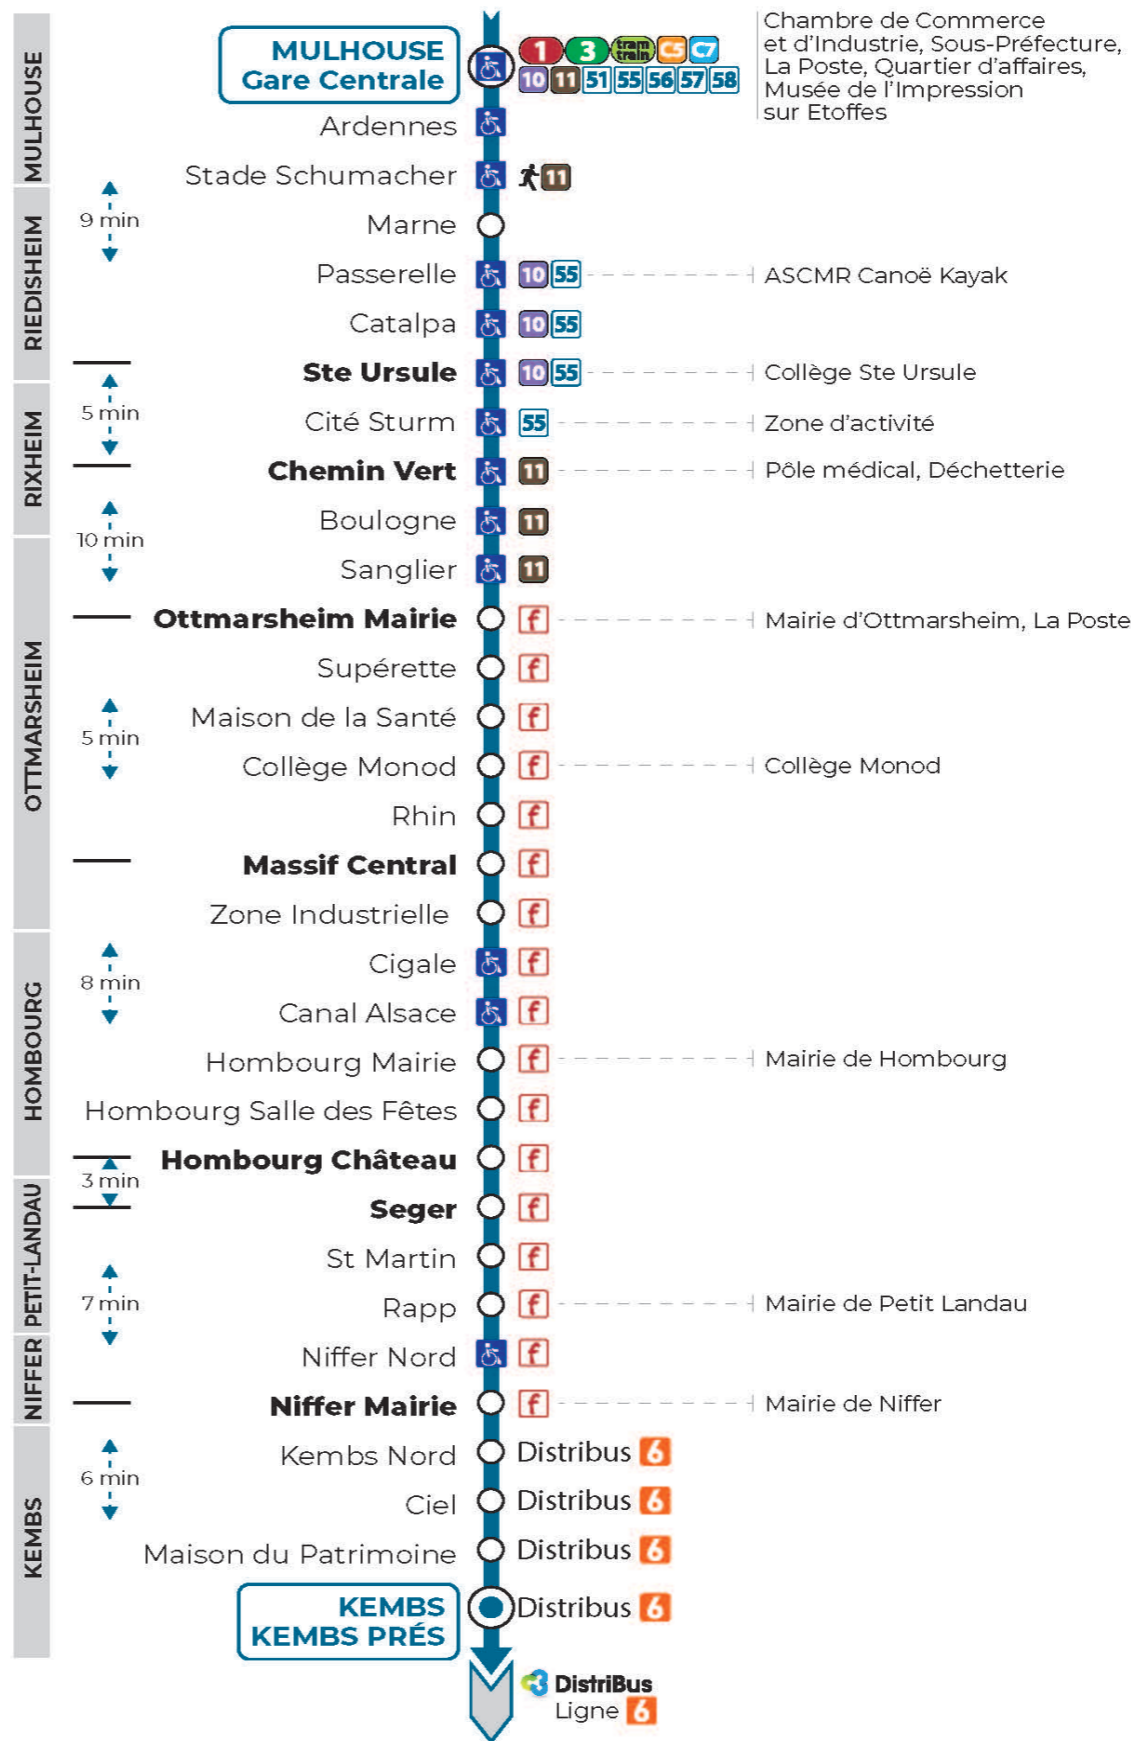

Valables du 2 septembre 2024 au 31 août 2025 inclus

Gültig vom 2. September 2024 bis zum 31. August 2025
Valid from September 2, 2024 to August 31, 2025

Lundi à vendredi en période scolaire

Montag bis Freitag während der Schulzeit
Monday to Friday in school period

6h	7h	8h	9h	10h	11h	12h	13h	14h	15h	16h	17h	18h	19h
37		30 55			02	02	02				02	02	02 ^s

s : Terminus NIFFER MAIRIE

Vacances scolaires

Schulferien / school holidays

du 21 Oct 2024 au 02 Nov 2024
du 23 Déc 2024 au 04 Jan 2025
du 10 Fév 2025 au 22 Fév 2025
du 07 Avr 2025 au 19 Avr 2025
du 30 Mai 2025 au 31 Mai 2025

Samedi

Samstag
Saturday

12h	13h	14h	15h	16h	17h	18h
02	02					02

Le plus proche
TABAC A RHUM ET CIGARES
66 avenue du General de Gaulle
Rixheim

Votre bus en direct

Flashez ce QR-Code pour connaître le prochain passage en temps réel

Arrêt accessible
Correspondance bus à proximité