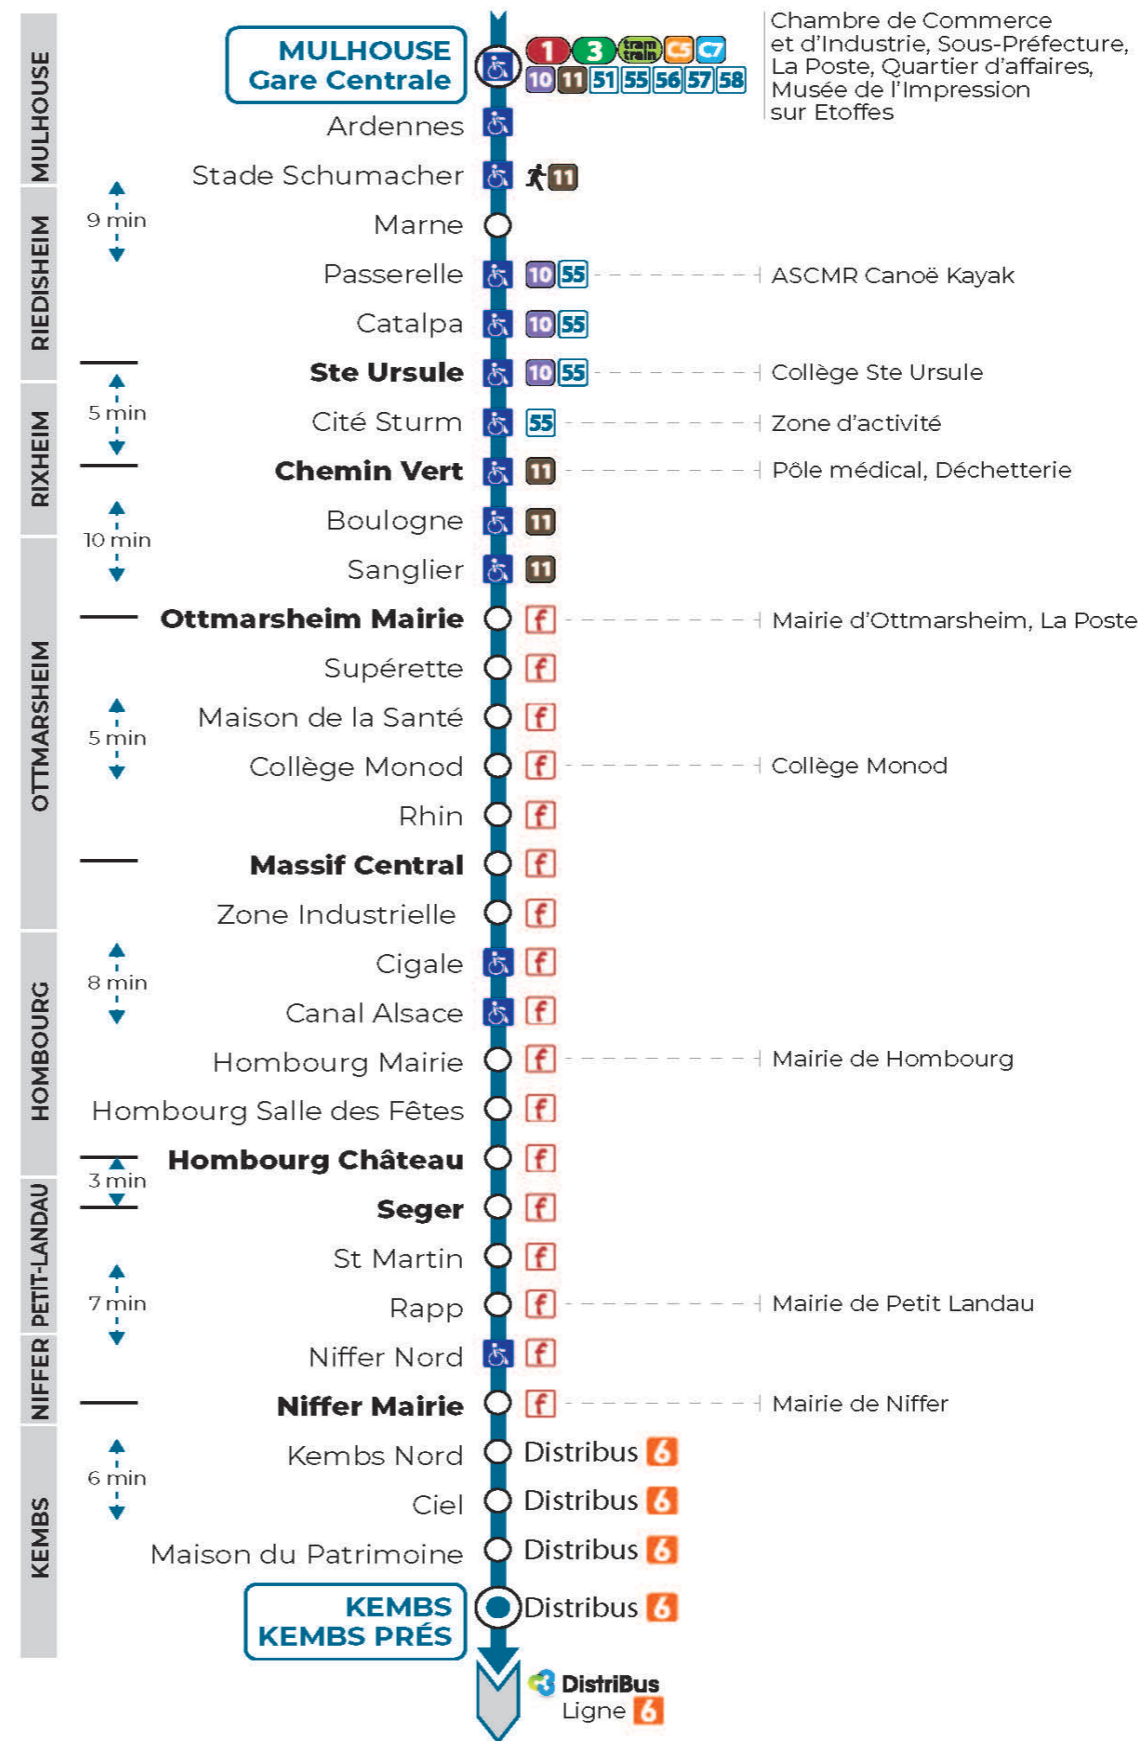

Valables du 2 septembre 2024 au 31 août 2025 inclus

Gültig vom 2. September 2024 bis zum 31. August 2025
Valid from September 2, 2024 to August 31, 2025

Lundi à vendredi en période scolaire

Montag bis Freitag während der Schulzeit
Monday to Friday in school period

6h	7h	8h	9h	10h	11h	12h	13h	14h	15h	16h	17h	18h
31		24 49		56	56	56				56	56	56 ^s

s : Terminus NIFFER MAIRIE

Vacances scolaires

Schulferien / school holidays

du 21 Oct 2024 au 02 Nov 2024
du 23 Déc 2024 au 04 Jan 2025
du 10 Fév 2025 au 22 Fév 2025
du 07 Avr 2025 au 19 Avr 2025
du 30 Mai 2025 au 31 Mai 2025

Samedi

Samstag
Saturday

11h	12h	13h	14h	15h	16h	17h
56	56					56

Le plus proche
TABAC A RHUM ET CIGARES
66 avenue du General de Gaulle
Rixheim

Votre bus en direct

Flashez ce QR-Code pour connaître le prochain passage en temps réel

Vers **St Louis** (tarification DistriBus)

- Arrêt accessible
- Correspondance bus à proximité