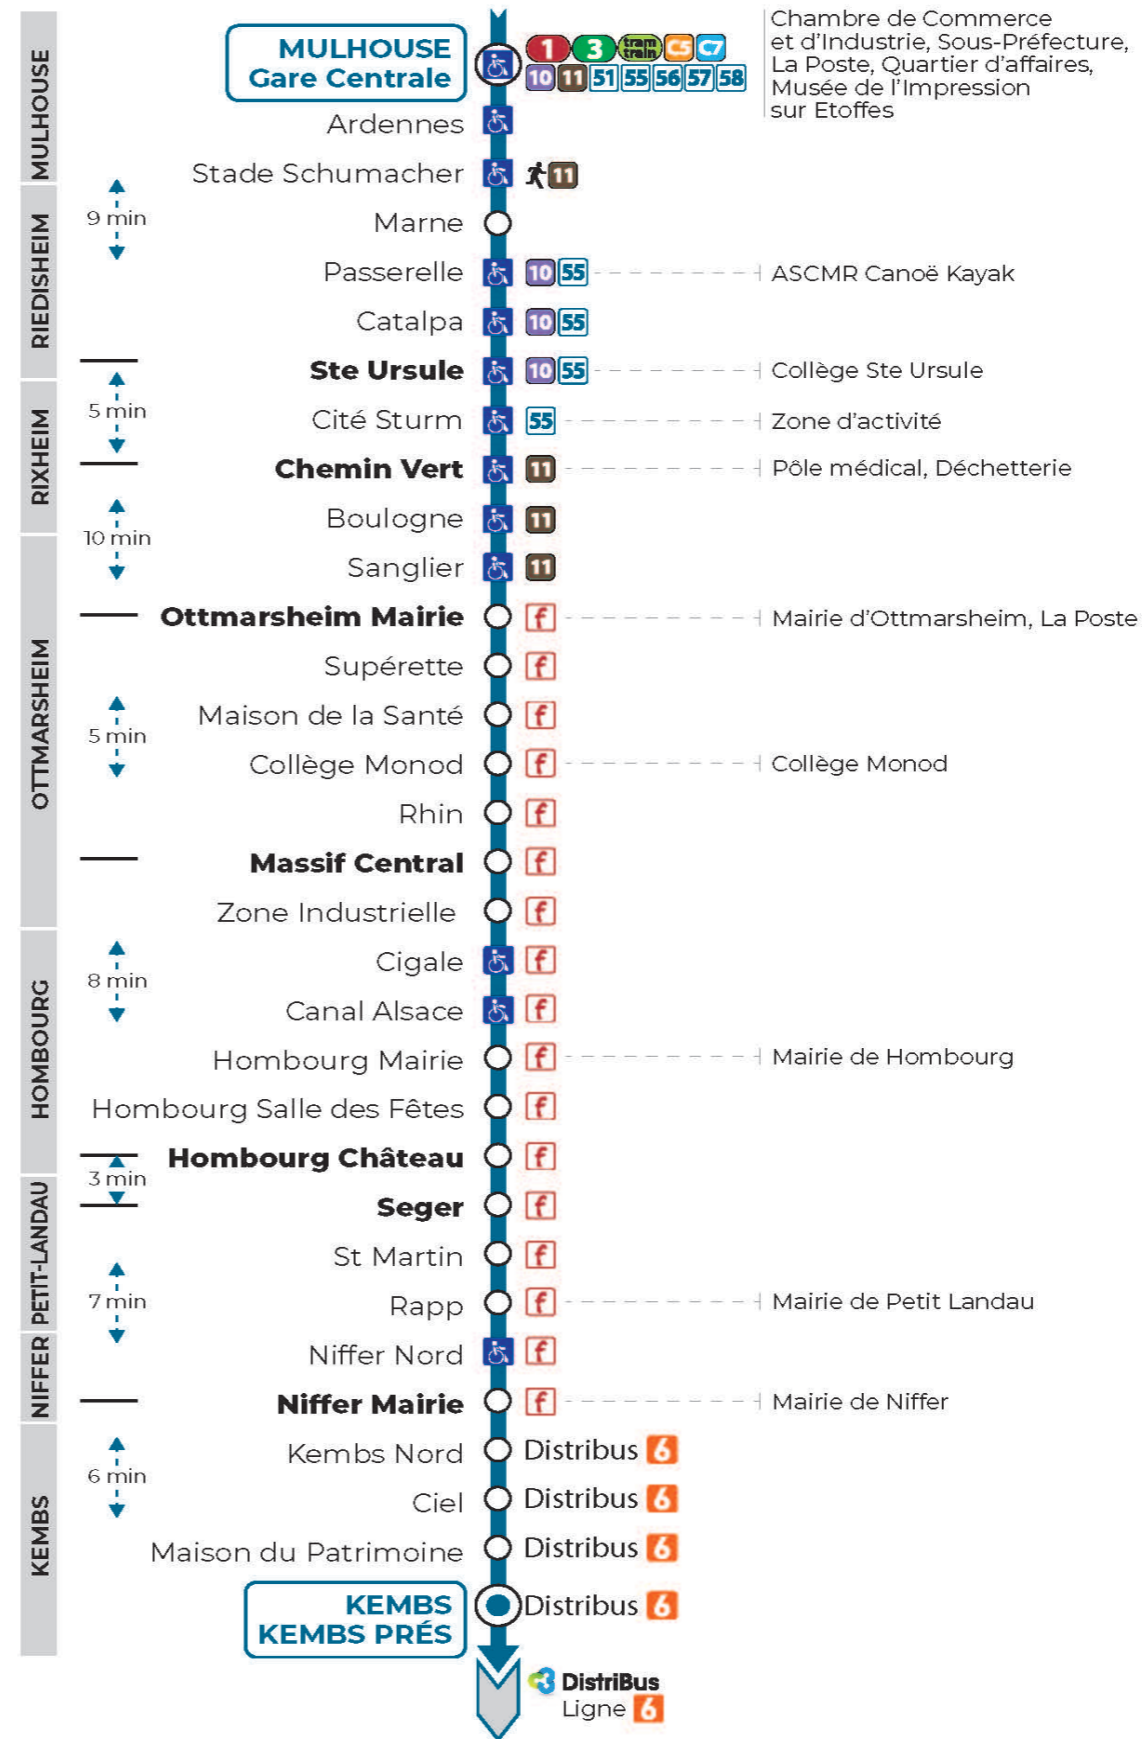

6h	7h	8h	9h	10h	11h	12h	13h	14h	15h	16h	17h	18h
11		04 29		36	36	36				36	36	36 <sup>s</sup>

s : Terminus NIFFER MAIRIE

**Lundi à vendredi en vacances scolaires**

Montag bis Freitag während der Schulferien  
Monday to Friday during school holidays

6h	7h	8h	9h	10h	11h	12h	13h	14h	15h	16h	17h	18h
11		04 29		36	36	36				36	36	36 <sup>s</sup>

s : Terminus NIFFER MAIRIE

**Vacances scolaires**

Schulferien / school holidays

du 21 Oct 2024 au 02 Nov 2024  
du 23 Déc 2024 au 04 Jan 2025  
du 10 Fév 2025 au 22 Fév 2025  
du 07 Avr 2025 au 19 Avr 2025  
du 30 Mai 2025 au 31 Mai 2025

**Samedi**

Samstag  
Saturday

11h	12h	13h	14h	15h	16h	17h
36	36					36

**Le plus proche**  
**TABAC PRESSE DROUOT**  
16 rue de Provence  
Mulhouse

**Votre bus en direct**

Flashez ce QR-Code pour connaître le prochain passage en temps réel

Vers **St Louis** (tarification Distribus)

- Arrêt accessible
- Correspondance bus à proximité