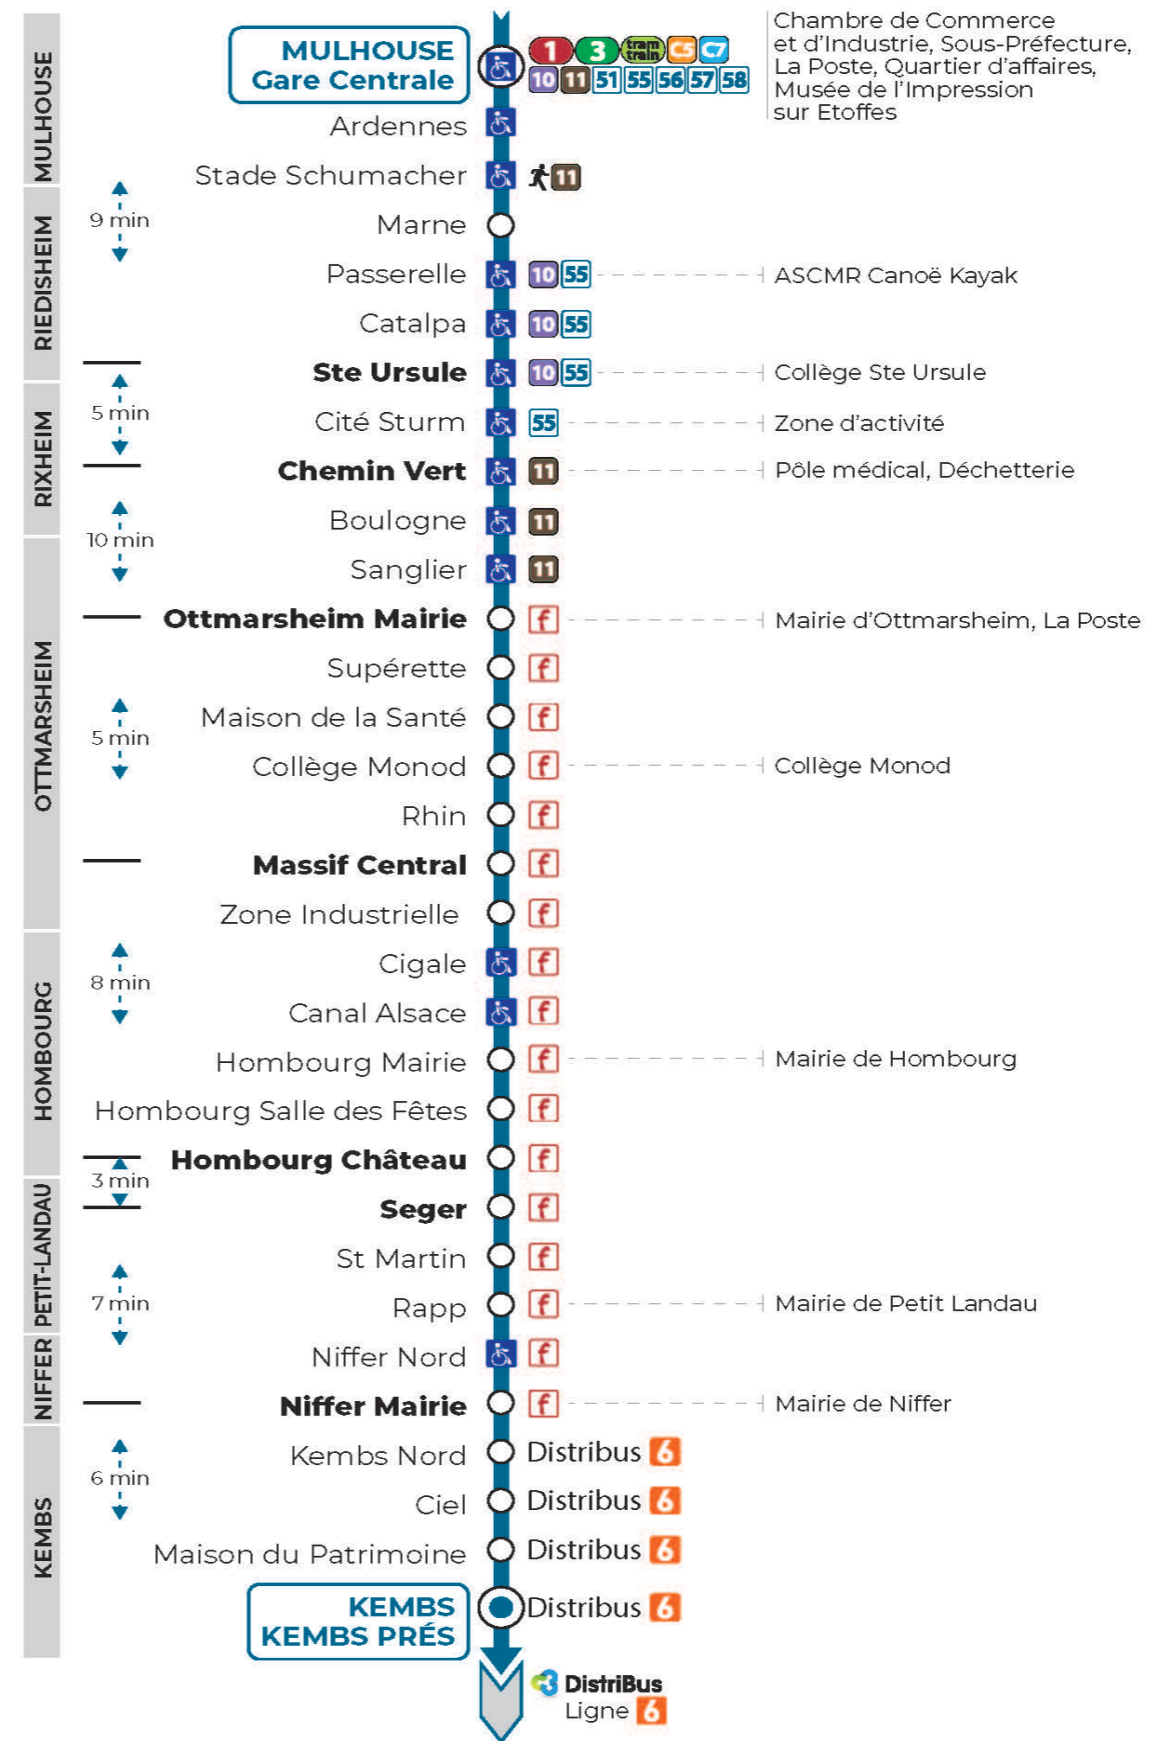

Valables du 2 septembre 2024 au 31 août 2025 inclus

Gültig vom 2. September 2024 bis zum 31. August 2025
Valid from September 2, 2024 to August 31, 2025

Lundi à vendredi en période scolaire

Montag bis Freitag während der Schulzeit
Monday to Friday in school period

6h	7h	8h	9h	10h	11h	12h	13h	14h	15h	16h	17h	18h
09		01 26		34	34	34				34	34	34 ^s

s : Terminus NIFFER MAIRIE

Vacances scolaires

Schulferien / school holidays

du 21 Oct 2024 au 02 Nov 2024
du 23 Déc 2024 au 04 Jan 2025
du 10 Fév 2025 au 22 Fév 2025
du 07 Avr 2025 au 19 Avr 2025
du 30 Mai 2025 au 31 Mai 2025

Samedi

Samstag
Saturday

11h	12h	13h	14h	15h	16h	17h
34	34					34

Le plus proche
TABAC PRESSE DROUOT
16 rue de Provence
Mulhouse

Votre bus en direct

Flashez ce QR-Code pour connaître le prochain passage en temps réel

Vers **St Louis** (tarification Distribus)

- Arrêt accessible
- Correspondance bus à proximité