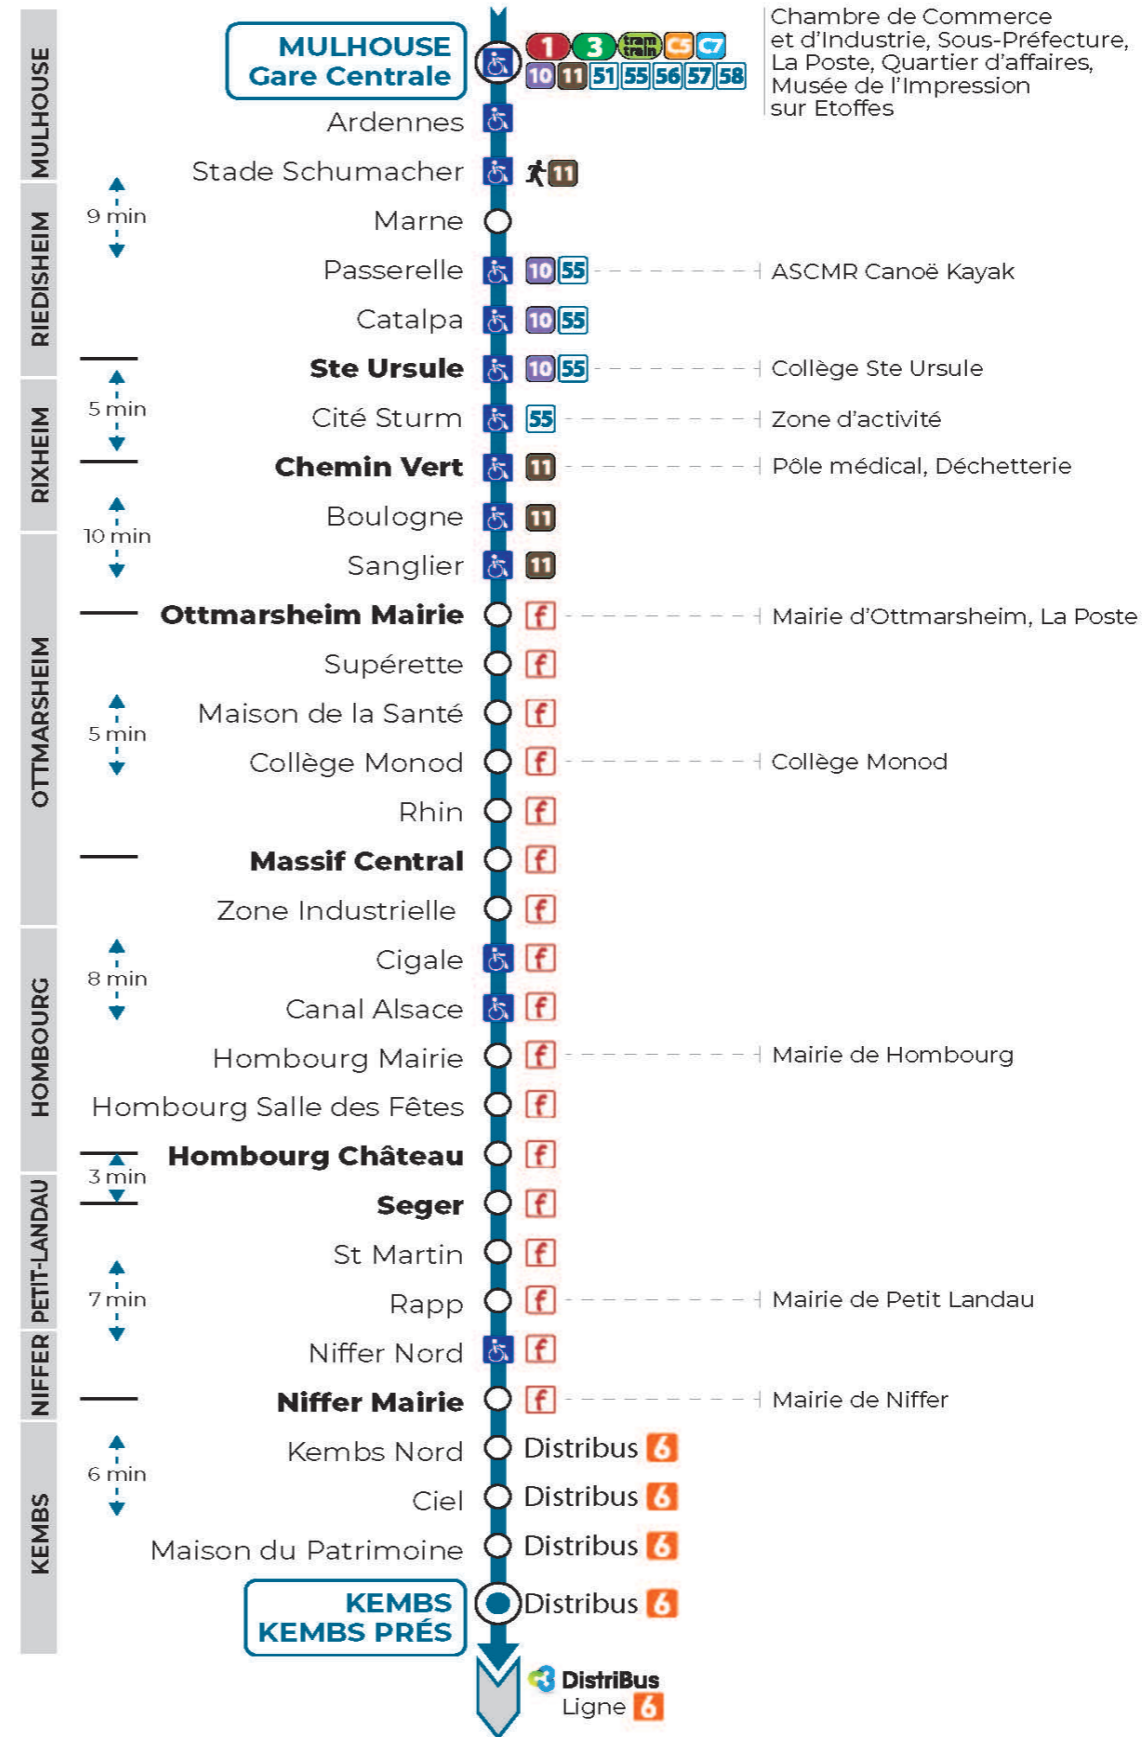

Valables du 2 septembre 2024 au 31 août 2025 inclus

Gültig vom 2. September 2024 bis zum 31. August 2025
Valid from September 2, 2024 to August 31, 2025

Lundi à vendredi en période scolaire

Montag bis Freitag während der Schulzeit
Monday to Friday in school period

6h	7h	8h	9h	10h	11h	12h	13h	14h	15h	16h	17h	18h
02	50	15		27	27	27				27	27	27 ^s

s : Terminus NIFFER MAIRIE

Vacances scolaires

Schulferien / school holidays

du 21 Oct 2024 au 02 Nov 2024
du 23 Déc 2024 au 04 Jan 2025
du 10 Fév 2025 au 22 Fév 2025
du 07 Avr 2025 au 19 Avr 2025
du 30 Mai 2025 au 31 Mai 2025

Samedi

Samstag
Saturday

11h	12h	13h	14h	15h	16h	17h
27	27					27

Le plus proche
Agence Soléa Porte Jeune

Votre bus en direct

Flashez ce QR-Code pour connaître le prochain passage en temps réel

SAE:2076

Vers **St Louis** (tarification Distribus)

- Arrêt accessible
- Correspondance bus à proximité