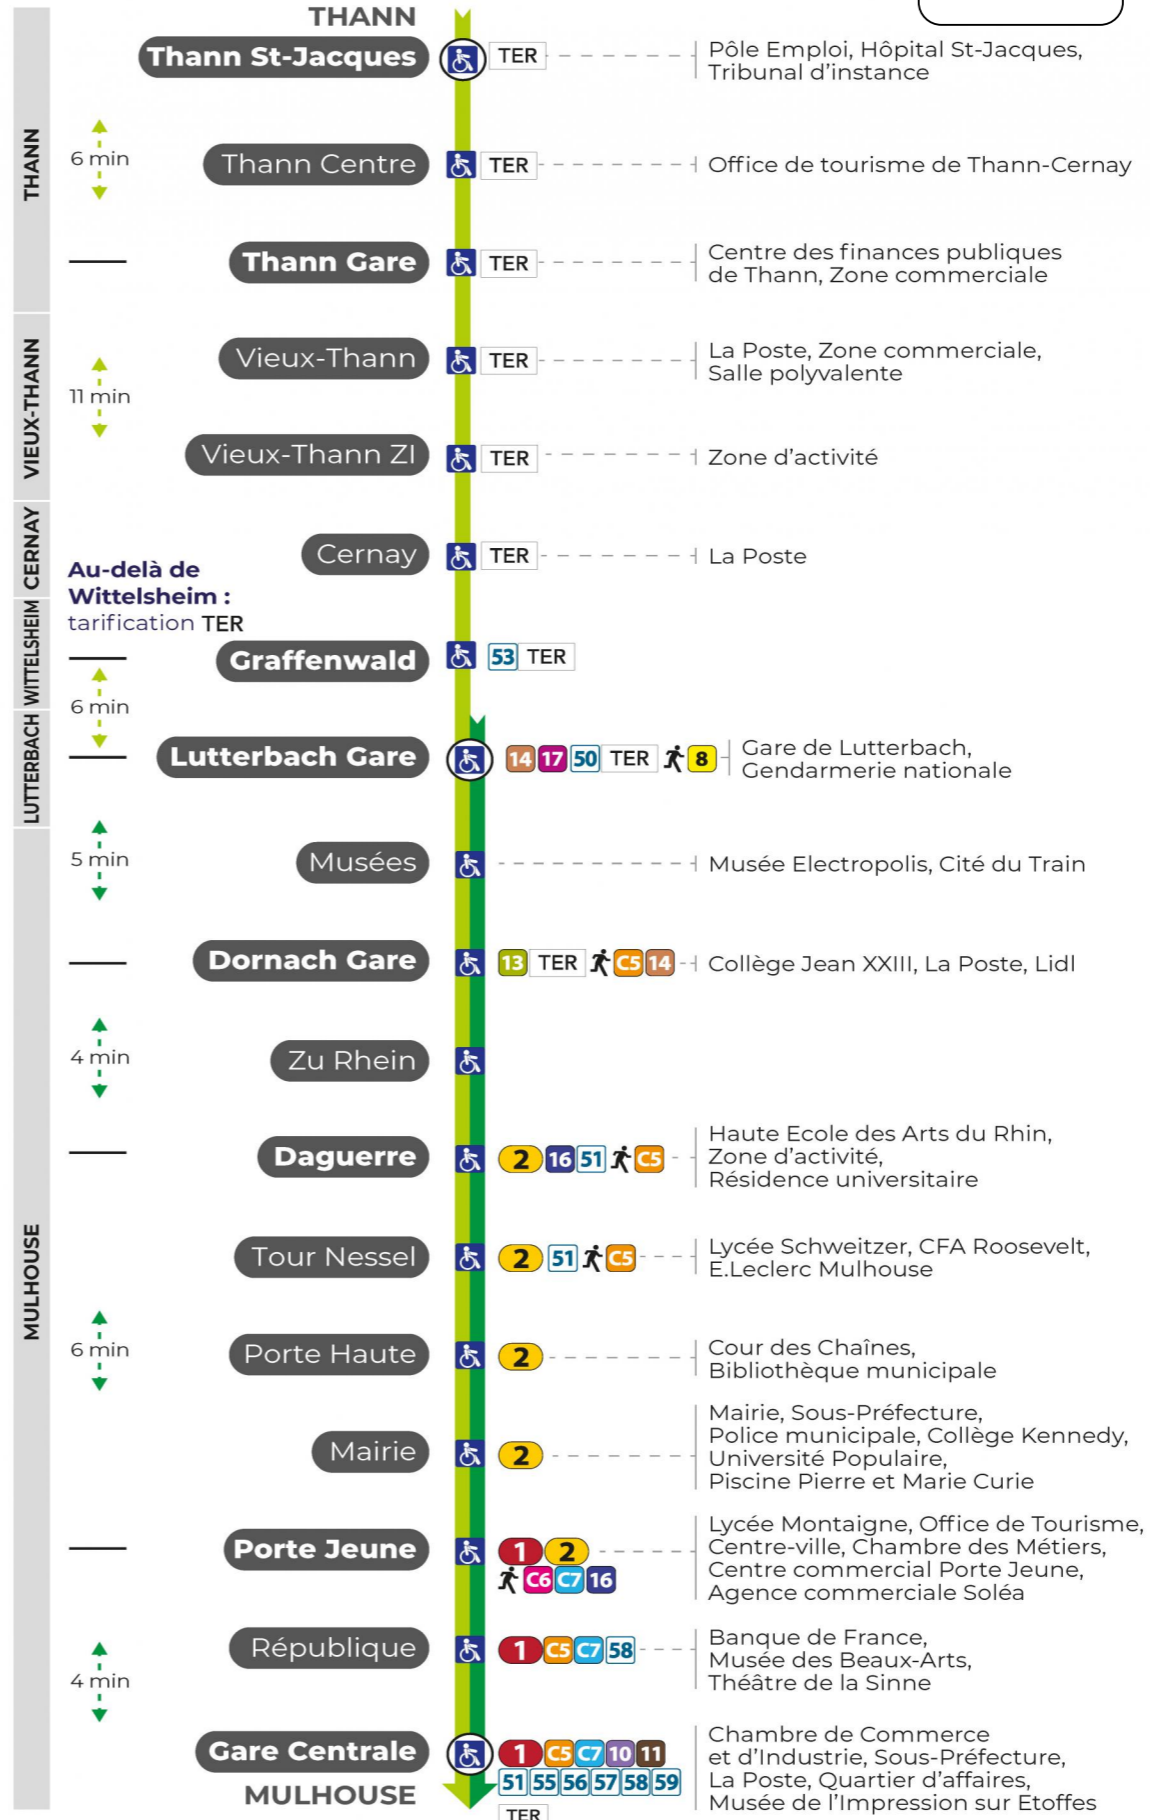

Valables du 2 septembre 2024 au 27 juin 2025 inclus

Gültig vom 2. September 2024 bis zum 27. Juni 2025
Valid from September 2, 2024 to June 27, 2025

Lundi à vendredi

Montag bis Freitag
Monday to Friday

6h	7h	8h	9h	10h	11h	12h	13h	14h	15h	16h	17h	18h	19h	20h	21h	22h	23h
07	07	07	07	07	07	07	07	07	07	07	07	07	07	07	11	38	17
21	22	21	21	21	21	21	21	21	21	21	21	21	29	30	29		
51	37	38	37	37	37	37	37	37	37	37	37	37	37	47	49		
	50	51	51	51	51	51	51	51	51	51	51	51	59				

Samedi

Samstag
Saturday

6h	7h	8h	9h	10h	11h	12h	13h	14h	15h	16h	17h	18h	19h	20h	21h	22h	23h
21	07	07	07	07	07	07	07	07	07	07	07	07	07	07	11	38	17
50	21	20	21	21	21	21	21	21	21	21	21	21	28	30	29		
	38	38	37	37	37	37	37	37	37	37	37	37	37	47	48		
	50	51	51	51	51	51	51	51	51	51	51	50	58				

Dimanche et jours fériés

Sonntag und Feiertage
Sunday and bank holidays

8h	9h	10h	11h	12h	13h	14h	15h	16h	17h	18h	19h	20h	21h	22h	23h
05	05	05	05	05	05	06	06	06	06	06	06	06	33	09	06
28	28	27	28	27	27	27	27	27	27	27	27	35			
												58			

Le plus proche
Agence Soléa Porte Jeune

Votre bus en direct

Flashez ce QR-Code pour connaître le prochain passage en temps réel

SAE:3005

Arrêt accessible
 Correspondance bus à proximité