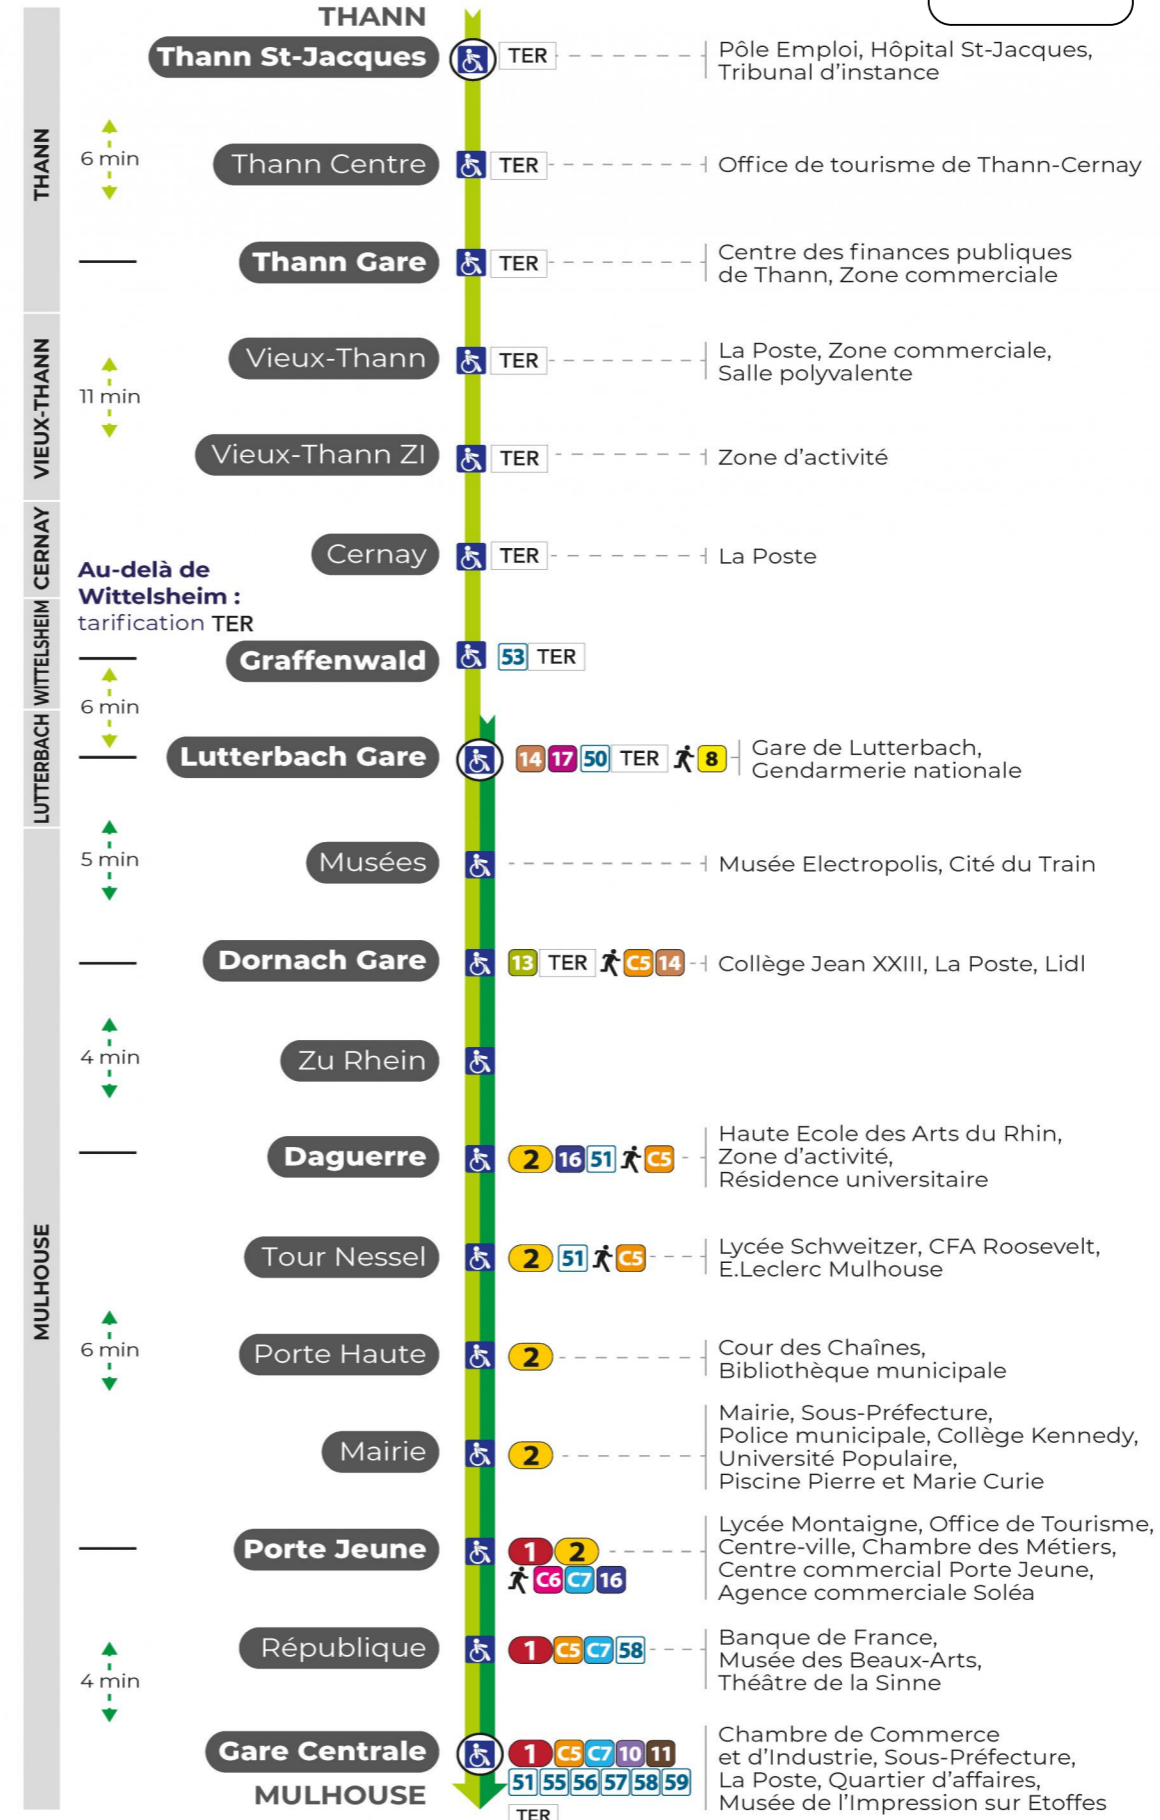

Valables du 2 septembre 2024 au 27 juin 2025 inclus

Gültig vom 2. September 2024 bis zum 27. Juni 2025
Valid from September 2, 2024 to June 27, 2025

Lundi à vendredi

Montag bis Freitag
Monday to Friday

6h	7h	8h	9h	10h	11h	12h	13h	14h	15h	16h	17h	18h	19h	20h	21h	22h	23h
07	07	07	07	07	07	07	07	07	07	07	07	07	07	07	11	38	17
21	22	21	21	21	21	21	21	21	21	21	21	21	29	30	29		
51	37	38	37	37	37	37	37	37	37	37	37	37	37	47	49		
	50	51	51	51	51	51	51	51	51	51	51	51	59				

Samedi

Samstag
Saturday

6h	7h	8h	9h	10h	11h	12h	13h	14h	15h	16h	17h	18h	19h	20h	21h	22h	23h
21	07	07	07	07	07	07	07	07	07	07	07	07	07	07	11	38	17
50	21	20	21	21	21	21	21	21	21	21	21	21	28	30	29		
	38	38	37	37	37	37	37	37	37	37	37	37	37	47	48		
	50	51	51	51	51	51	51	51	51	51	51	50	58				

Dimanche et jours fériés

Sonntag und Feiertage
Sunday and bank holidays

8h	9h	10h	11h	12h	13h	14h	15h	16h	17h	18h	19h	20h	21h	22h	23h
05	05	05	05	05	05	06	06	06	06	06	06	06	33	09	06
28	28	27	28	27	27	27	27	27	27	27	27	35			
												58			

Le plus proche
Agence Soléa Porte Jeune

Votre bus en direct

Flashez ce QR-Code pour connaître le prochain passage en temps réel

Arrêt accessible
 Correspondance bus à proximité