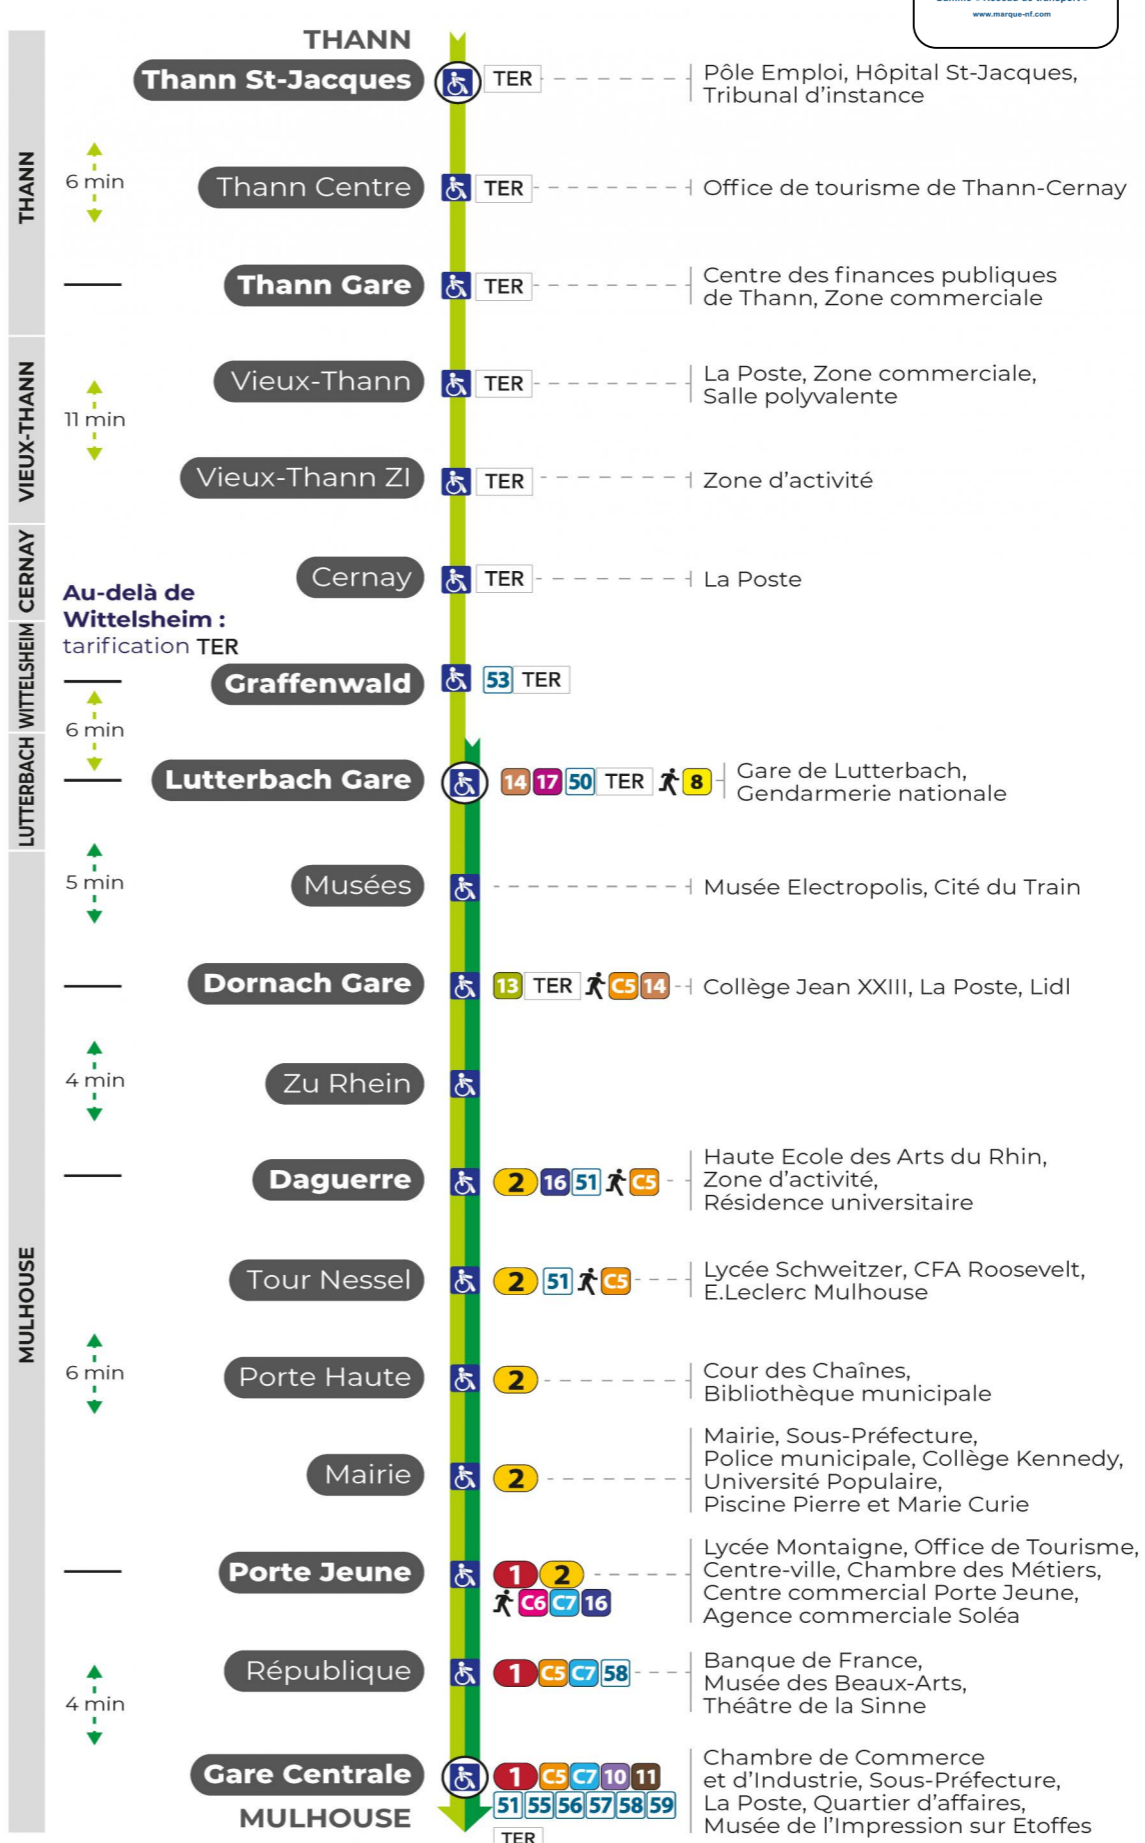

3

arrêt PORTE JEUNE direction GARE CENTRALE

Valables du 2 septembre 2024 au 27 juin 2025 inclus

Gültig vom 2. September 2024 bis zum 27. Juni 2025
Valid from September 2, 2024 to June 27, 2025

Lundi à vendredi

Montag bis Freitag
Monday to Friday

6h	7h	8h	9h	10h	11h	12h	13h	14h	15h	16h	17h	18h	19h	20h	21h	22h	23h
05	05	05	05	05	05	05	05	05	05	05	05	05	05	05	09	36	15
19	19	18	18	18	19	19	18	19	19	19	18	19	26	28	27		
48	35	35	35	35	35	35	35	35	35	35	35	35	35	45	46		
	48	48	48	48	49	48	48	49	49	49	49	49	56				

Dimanche et jours fériés

Sonntag und Feiertage
Sunday and bank holidays

8h	9h	10h	11h	12h	13h	14h	15h	16h	17h	18h	19h	20h	21h	22h	23h
03	03	03	03	03	03	03	03	03	03	03	03	03	31	07	04
25	25	25	25	25	25	25	25	25	25	25	25	33			
												56			

Le plus proche
Agence Soléa Porte Jeune

Votre bus en direct

Flashez ce QR-Code pour connaître le prochain passage en temps réel

Arrêt accessible
Correspondance bus à proximité