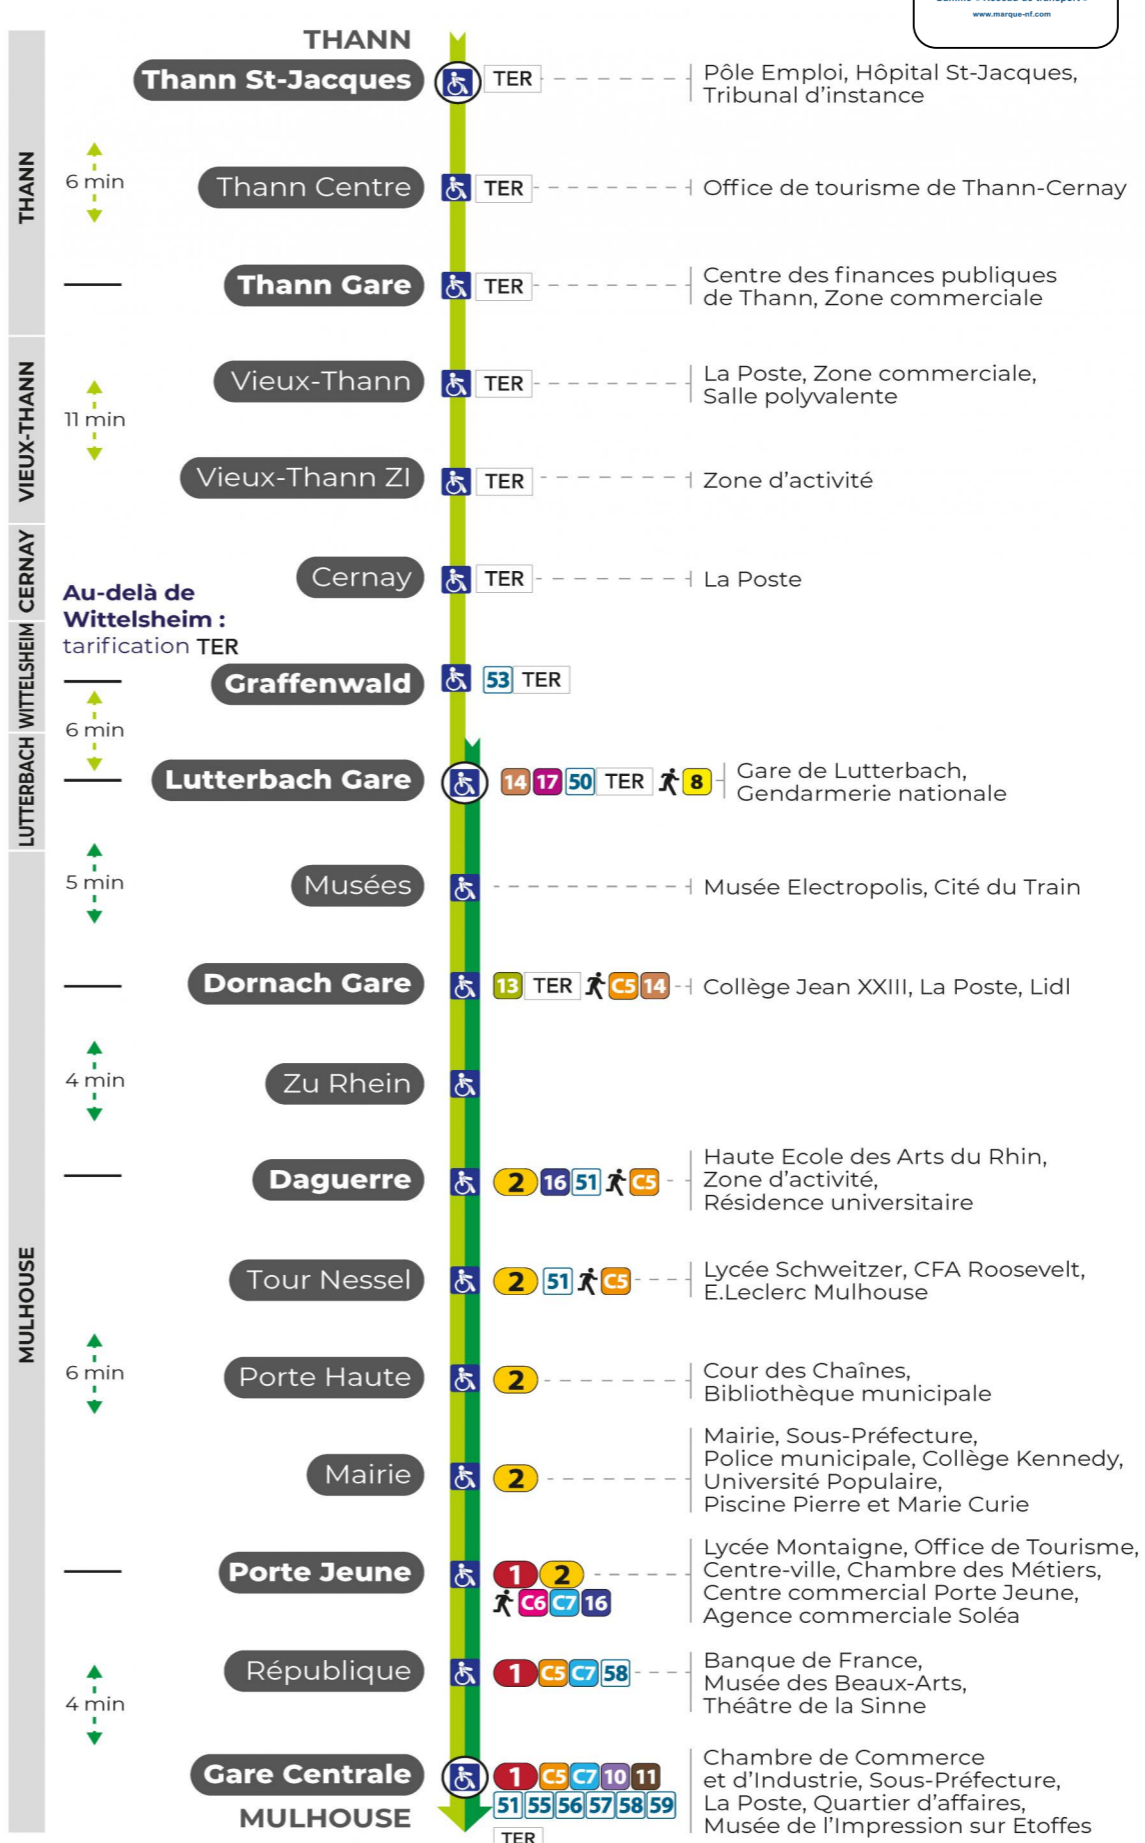

# arrêt PORTE HAUTE direction GARE CENTRALE

### Lundi à vendredi

Montag bis Freitag  
Monday to Friday

6h	7h	8h	9h	10h	11h	12h	13h	14h	15h	16h	17h	18h	19h	20h	21h	22h	23h
02	02	02	02	02	02	02	02	02	02	02	02	02	02	02	06	33	12
15	16	15	15	15	15	15	15	15	15	15	15	15	23	25	25		
45	32	32	32	32	32	32	32	32	32	32	32	32	32	42	43		
	45	45	45	45	45	45	45	45	45	45	45	45	53				

### Dimanche et jours fériés

Sonntag und Feiertage  
Sunday and bank holidays

8h	9h	10h	11h	12h	13h	14h	15h	16h	17h	18h	19h	20h	21h	22h	23h
00	00	00	00	00	00	00	00	00	00	00	00	00	27	03	00
22	23	22	22	22	22	22	22	22	22	22	22	30			
												53			

**Le plus proche**  
**TABAC MICHEL**  
58, avenue Aristide Briand  
Mulhouse

**Votre bus en direct**

Flashez ce QR-Code pour connaître le prochain passage en temps réel

Arrêt accessible  
 Correspondance bus à proximité