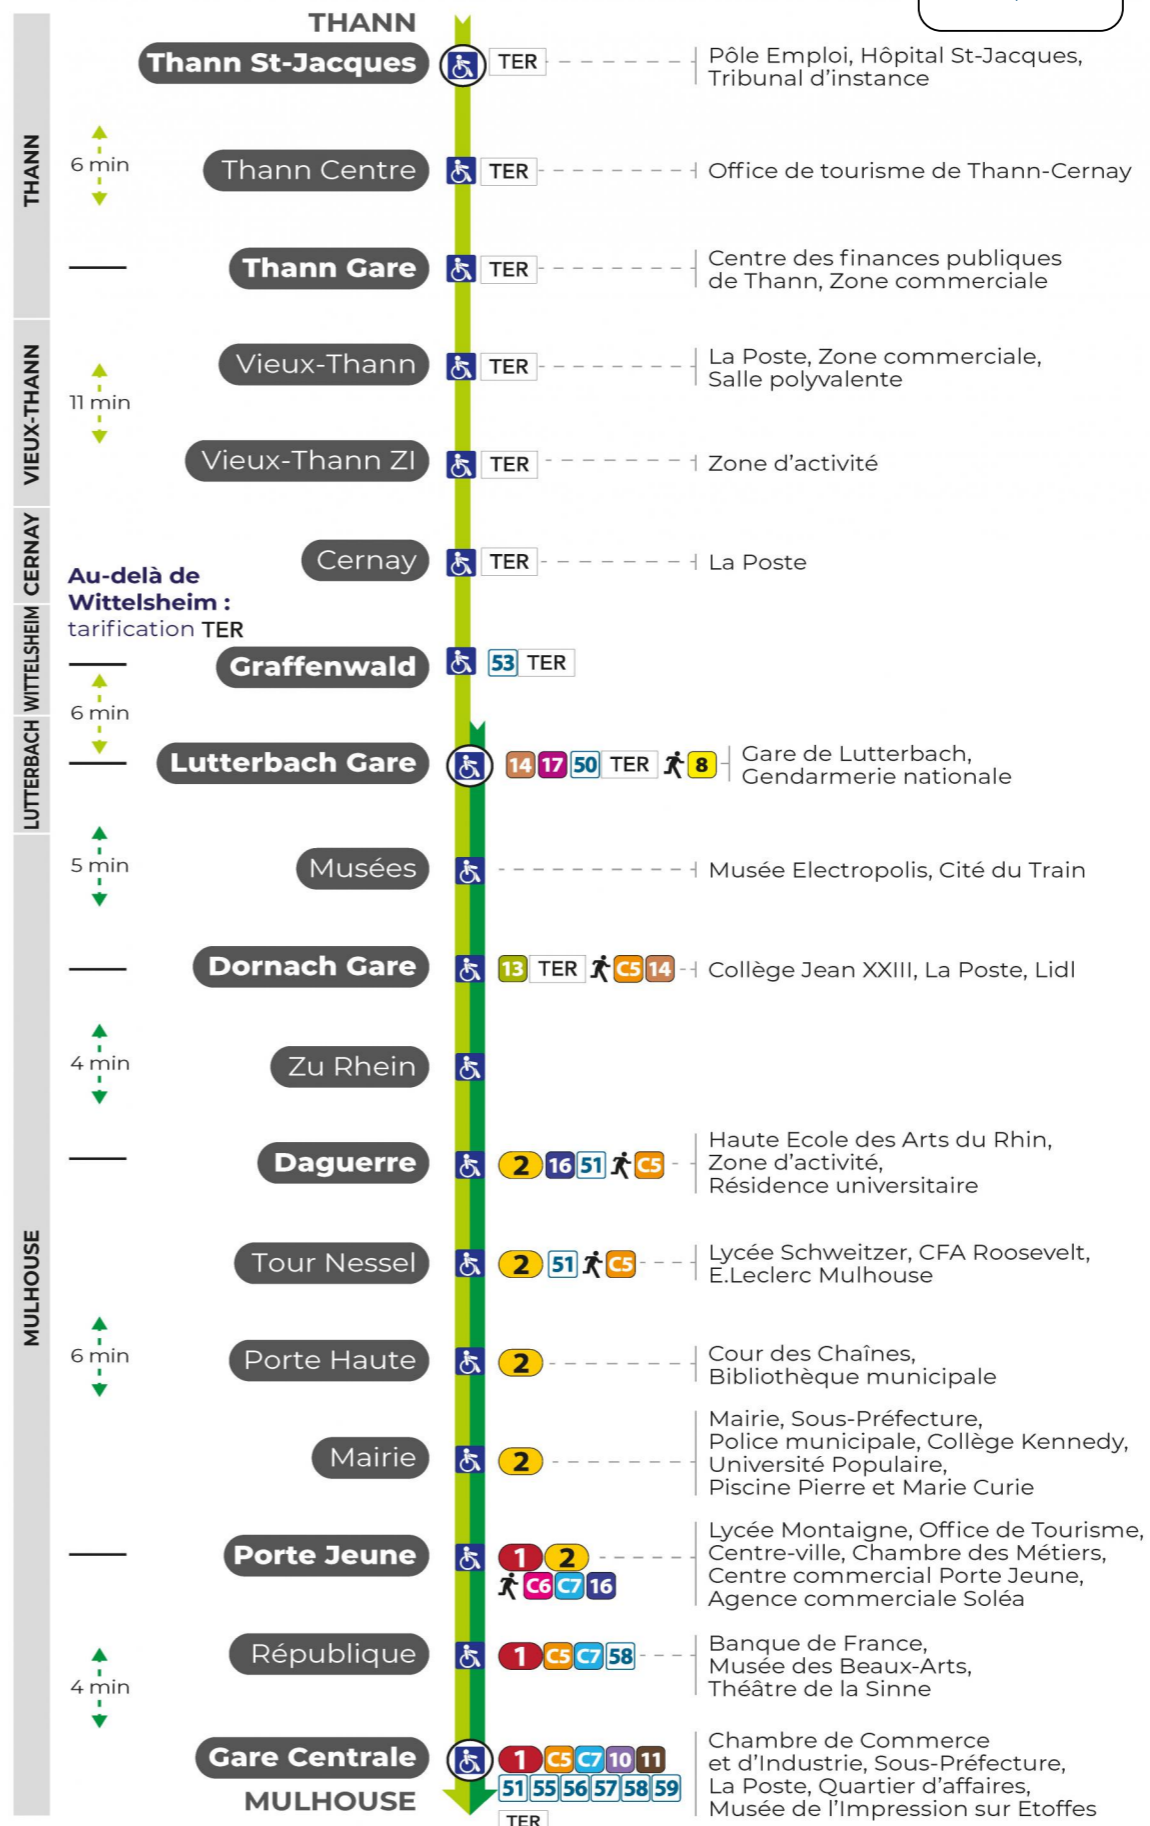

# arrêt TOUR NESSEL direction GARE CENTRALE

### Samedi

Samstag  
Saturday

6h	7h	8h	9h	10h	11h	12h	13h	14h	15h	16h	17h	18h	19h	20h	21h	22h	23h
14	00	01	01	01	00	00	00	00	00	00	00	00	00	00	05	31	10
44	14	14	14	14	14	14	14	14	14	14	14	14	22	24	23		
	32	31	31	31	30	30	30	30	30	30	30	30	30	40	42		
	43	44	44	44	44	44	44	44	44	44	44	44	52				

### Dimanche et jours fériés

Sonntag und Feiertage  
Sunday and bank holidays

7h	8h	9h	10h	11h	12h	13h	14h	15h	16h	17h	18h	19h	20h	21h	22h
59	21	21	21	21	20	20	20	20	20	20	20	20	29	26	02
	59	59	59	59	59	59	59	59	59	59	59	59	52		59

**Le plus proche**  
**TABAC MICHEL**  
58, avenue Aristide Briand  
Mulhouse

**Votre bus en direct**  
Flashez ce QR-Code pour connaître le prochain passage en temps réel

Arrêt accessible  
 Correspondance bus à proximité