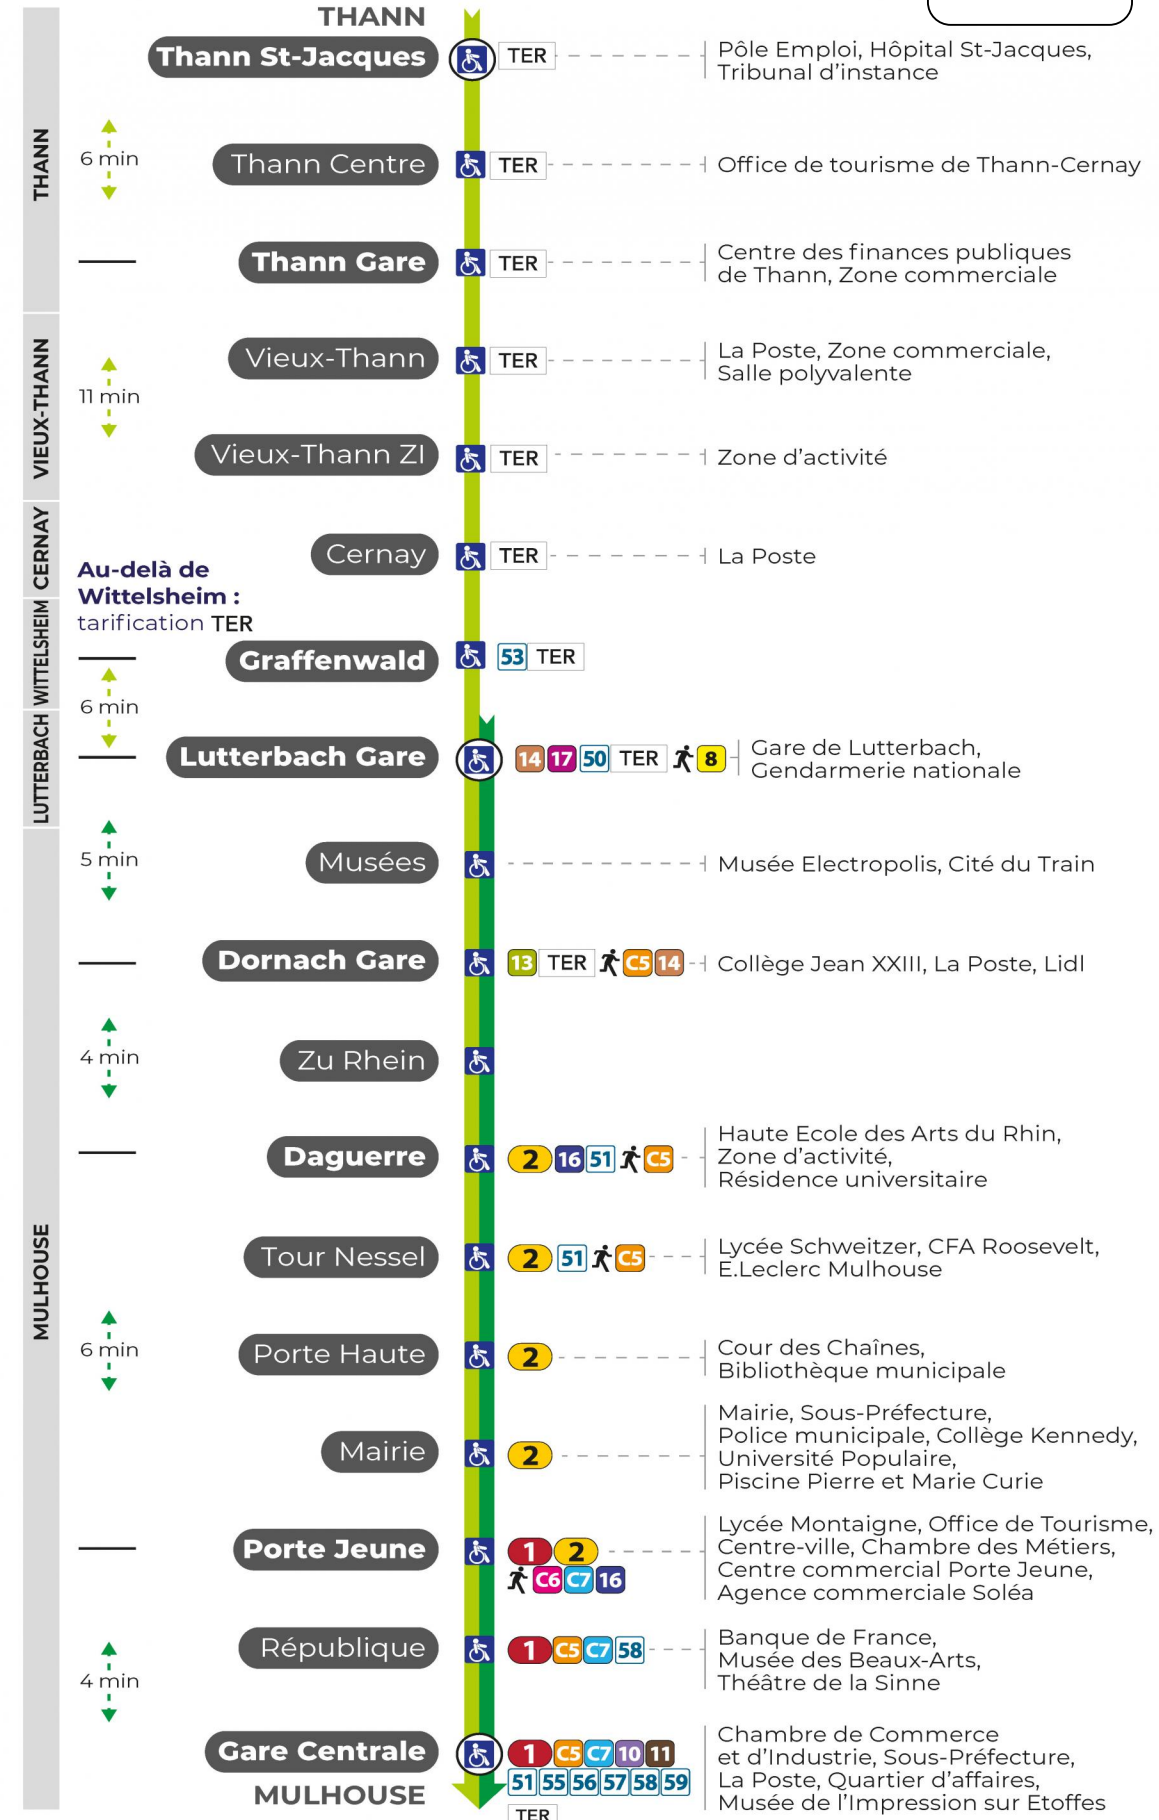

3

arrêt ZU RHEIN direction GARE CENTRALE

Valables du 2 septembre 2024 au 27 juin 2025 inclus

Gültig vom 2. September 2024 bis zum 27. Juni 2025
Valid from September 2, 2024 to June 27, 2025

Lundi à vendredi

Montag bis Freitag
Monday to Friday

5h	6h	7h	8h	9h	10h	11h	12h	13h	14h	15h	16h	17h	18h	19h	20h	21h	22h	23h
58	11	11	10	10	10	10	10	10	10	10	10	10	10	18	20	01	29	08
	40	28	28	28	28	28	28	28	28	28	28	28	28	28	38	20		
	58	40	40	40	40	40	40	40	40	40	40	40	40	48		39		
		58	58	58	58	58	58	58	58	58	58	58	58	58				

Dimanche et jours fériés

Sonntag und Feiertage
Sunday and bank holidays

7h	8h	9h	10h	11h	12h	13h	14h	15h	16h	17h	18h	19h	20h	21h	22h
55	17	18	17	17	17	17	17	17	17	17	17	17	25	23	55
	55	55	55	55	55	55	55	55	55	55	55	55	48	58	

Le plus proche
TABAC DE L'ILLBERG
41 rue de l'illberg
Mulhouse

Votre bus en direct

Flashez ce QR-Code pour connaître le prochain passage en temps réel

Arrêt accessible
 Correspondance bus à proximité