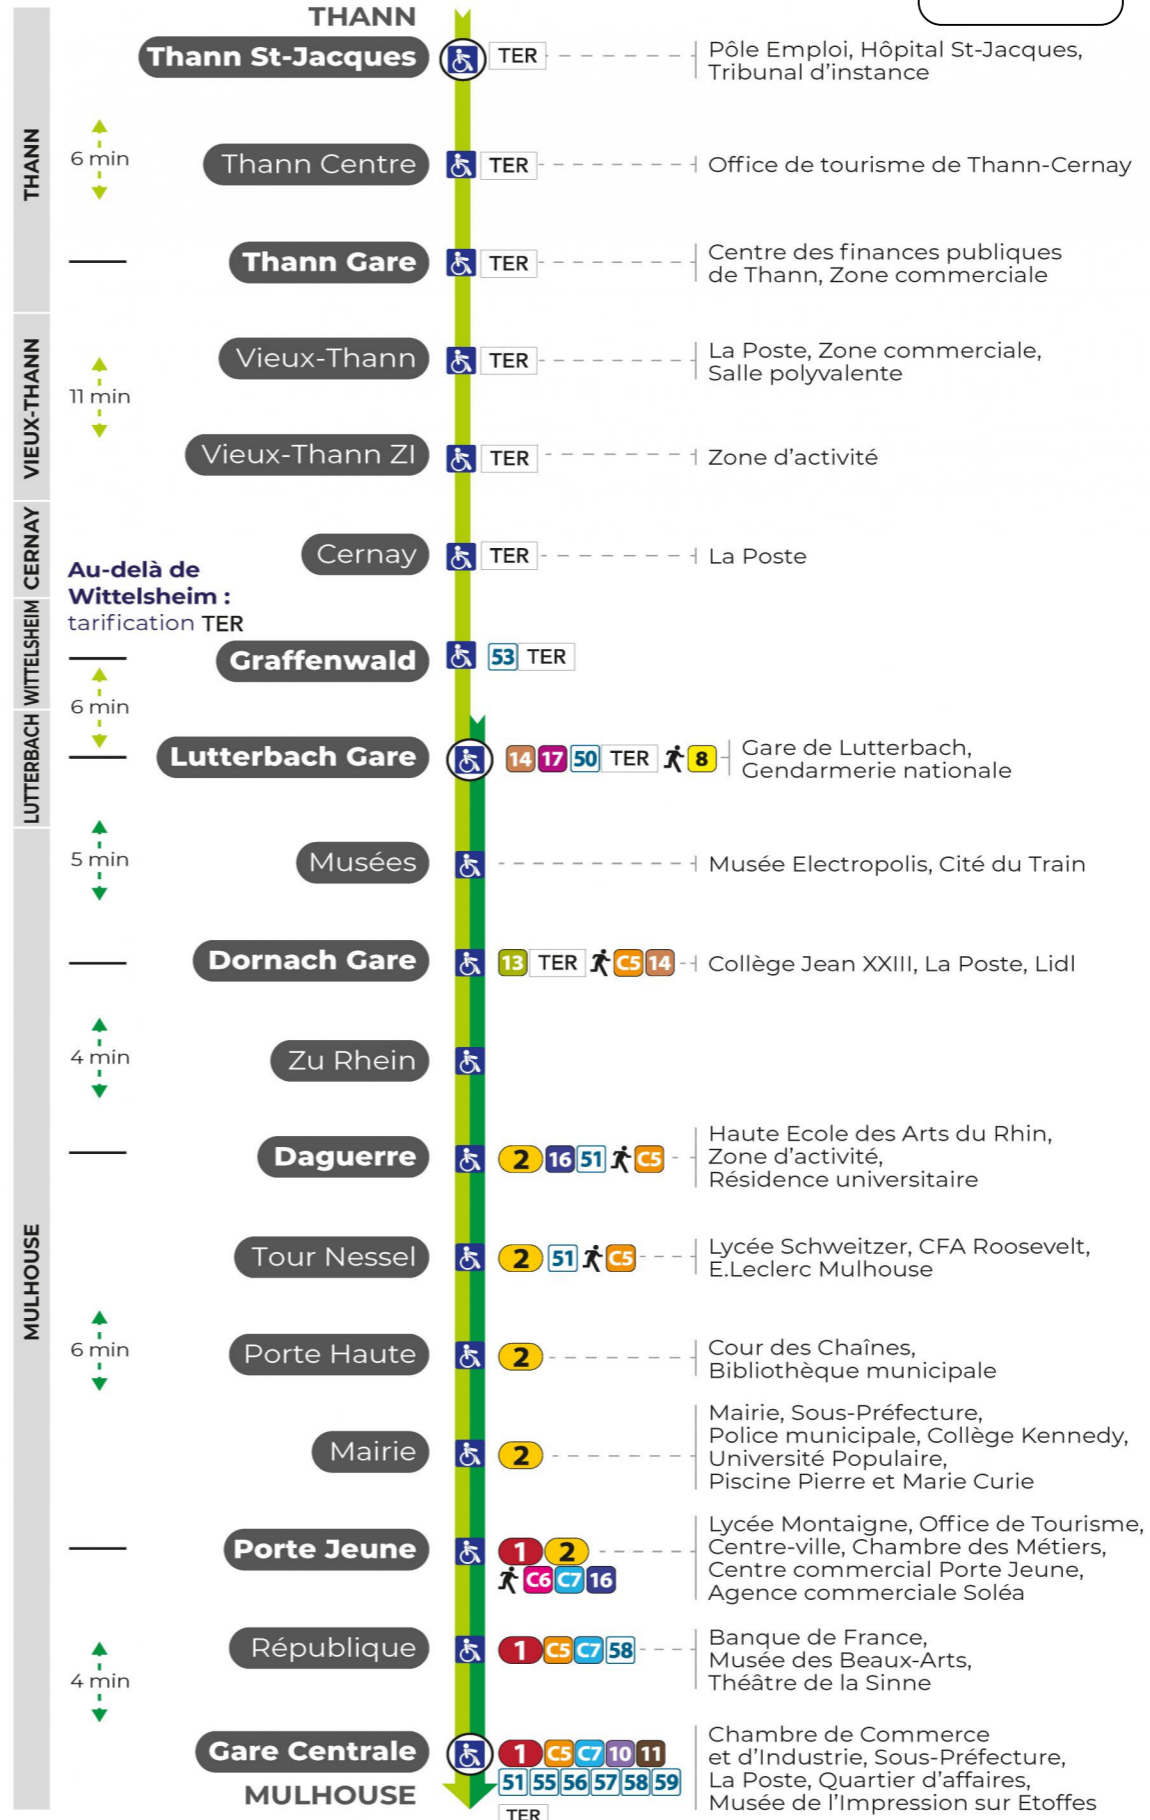

Valables du 2 septembre 2024 au 27 juin 2025 inclus

Gültig vom 2. September 2024 bis zum 27. Juni 2025
Valid from September 2, 2024 to June 27, 2025

Lundi à vendredi

Montag bis Freitag
Monday to Friday

5h	6h	7h	8h	9h	10h	11h	12h	13h	14h	15h	16h	17h	18h	19h	20h	21h	22h	23h
55	07	07	07	07	07	07	07	07	07	07	07	06	07	15	17	16	25	04
	37	24	24	24	24	24	24	24	24	24	24	24	24	24	34	35		
	54	36	37	37	37	37	37	37	37	37	37	37	37	45	58			
		54	54	54	54	54	54	54	54	54	54	54	54	54				

Samedi

Samstag
Saturday

6h	7h	8h	9h	10h	11h	12h	13h	14h	15h	16h	17h	18h	19h	20h	21h	22h	23h
07	07	07	07	07	07	07	07	07	07	07	07	07	15	17	16	25	04
37	25	24	24	24	24	24	24	24	24	24	24	24	24	34	35		
54	36	37	37	37	37	37	37	37	37	37	37	37	45	58			
	54	54	54	54	54	54	54	54	54	54	54	54	54				

Dimanche et jours fériés

Sonntag und Feiertage
Sunday and bank holidays

7h	8h	9h	10h	11h	12h	13h	14h	15h	16h	17h	18h	19h	20h	21h	22h
51	13	14	13	13	13	13	13	13	13	13	13	13	21	19	51
	51	51	51	51	51	51	51	51	51	51	51	51	44	54	

Le plus proche
TABAC DE LA TUILERIE
1 rue Josué Hofer
Mulhouse

Votre bus en direct

Flashez ce QR-Code pour connaître le prochain passage en temps réel

Arrêt accessible
 Correspondance bus à proximité