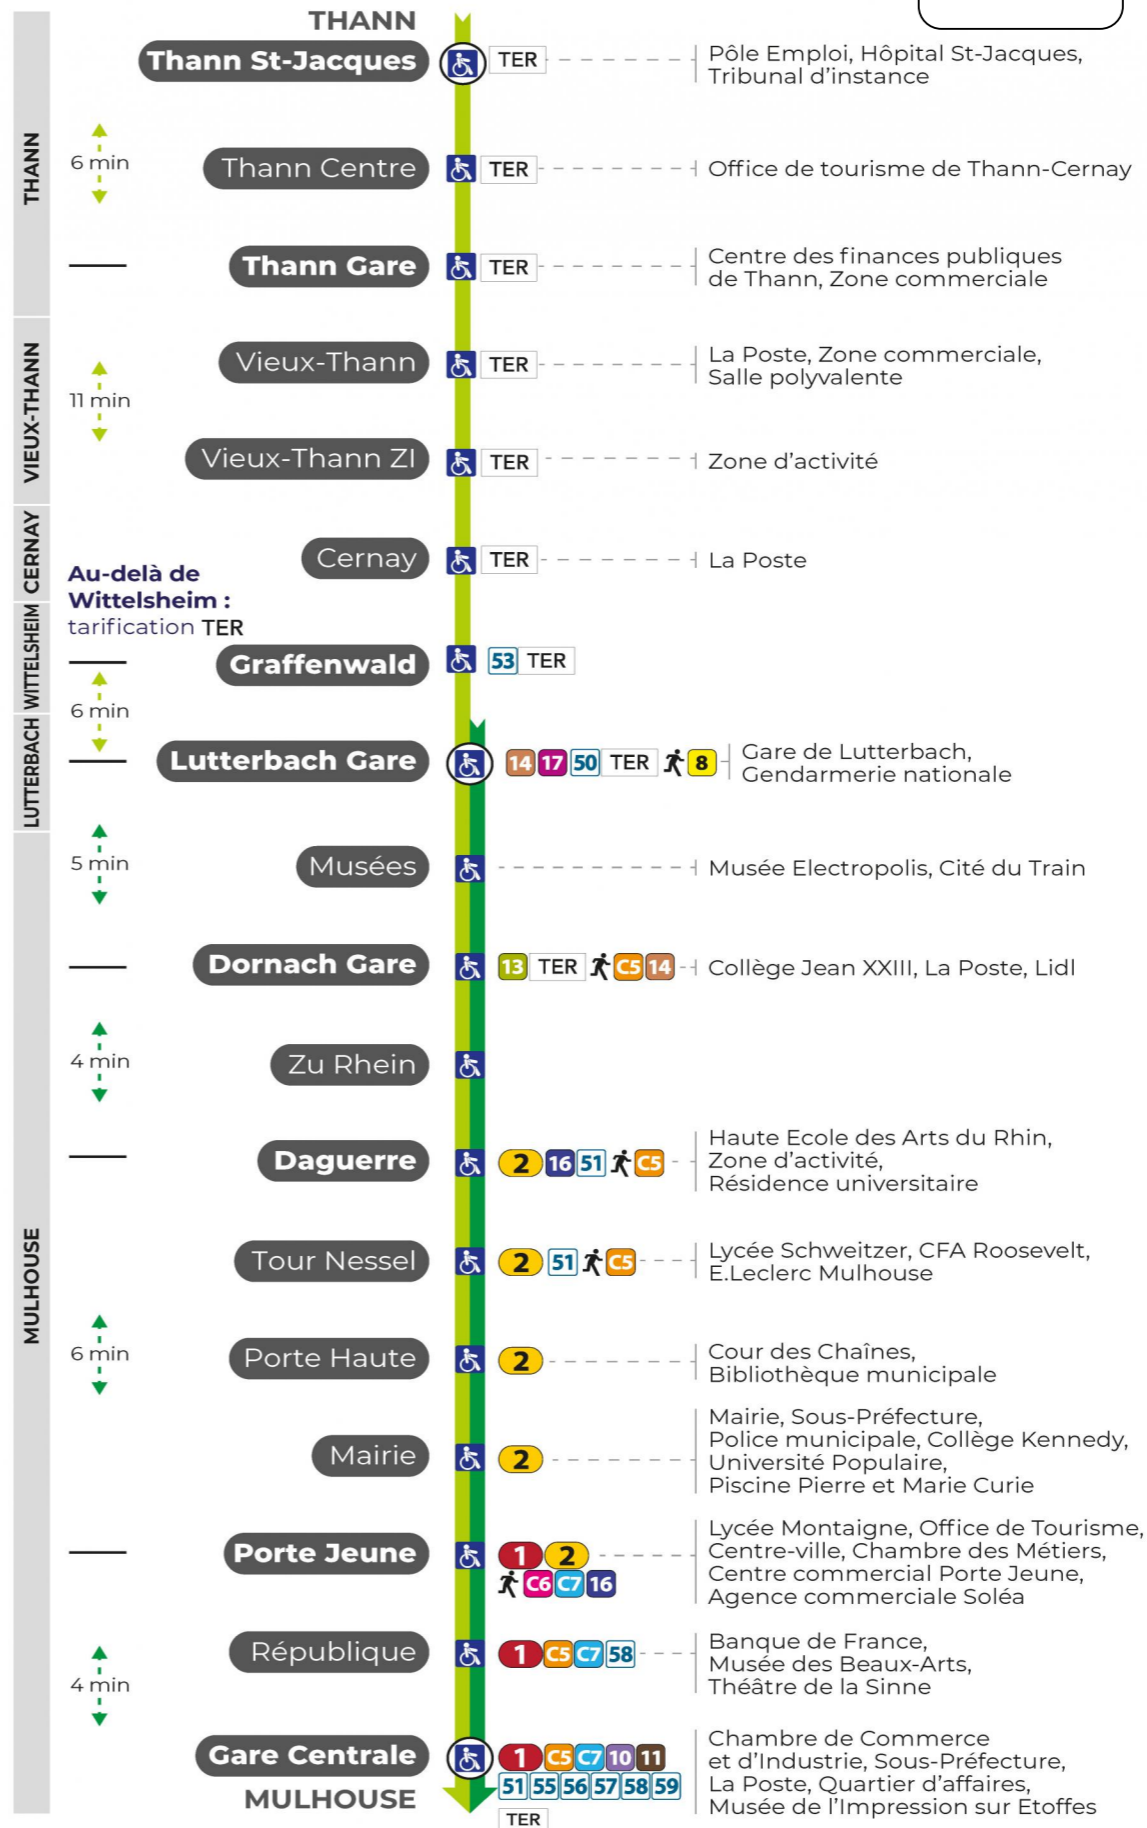

Valables du 2 septembre 2024 au 27 juin 2025 inclus

Gültig vom 2. September 2024 bis zum 27. Juni 2025
Valid from September 2, 2024 to June 27, 2025

Lundi à vendredi

Montag bis Freitag
Monday to Friday

5h	6h	7h	8h	9h	10h	11h	12h	13h	14h	15h	16h	17h	18h	19h	20h	21h	22h
46	45	15	15	16	15	15	15	15	15	16	15	16	16	15	25	08	17
		45	46	45	45	45	45	45	45	45	46	46	45	45			55

Samedi

Samstag
Saturday

6h	7h	8h	9h	10h	11h	12h	13h	14h	15h	16h	17h	18h	19h	20h	21h	22h
45	45	15	16	15	15	15	15	15	16	15	16	16	15	25	08	17
		45	45	45	45	45	45	45	45	45	45	45	45			55

Dimanche et jours fériés

Sonntag und Feiertage
Sunday and bank holidays

8h	9h	10h	11h	12h	13h	14h	15h	16h	17h	18h	19h
04	04	04	04	04	04	04	04	04	04	04	03

Le plus proche
TABAC & CO
123 rue de Reiningue
Wittelsheim

Votre bus en direct

Flashez ce QR-Code pour connaître le prochain passage en temps réel

Arrêt accessible
 Correspondance bus à proximité