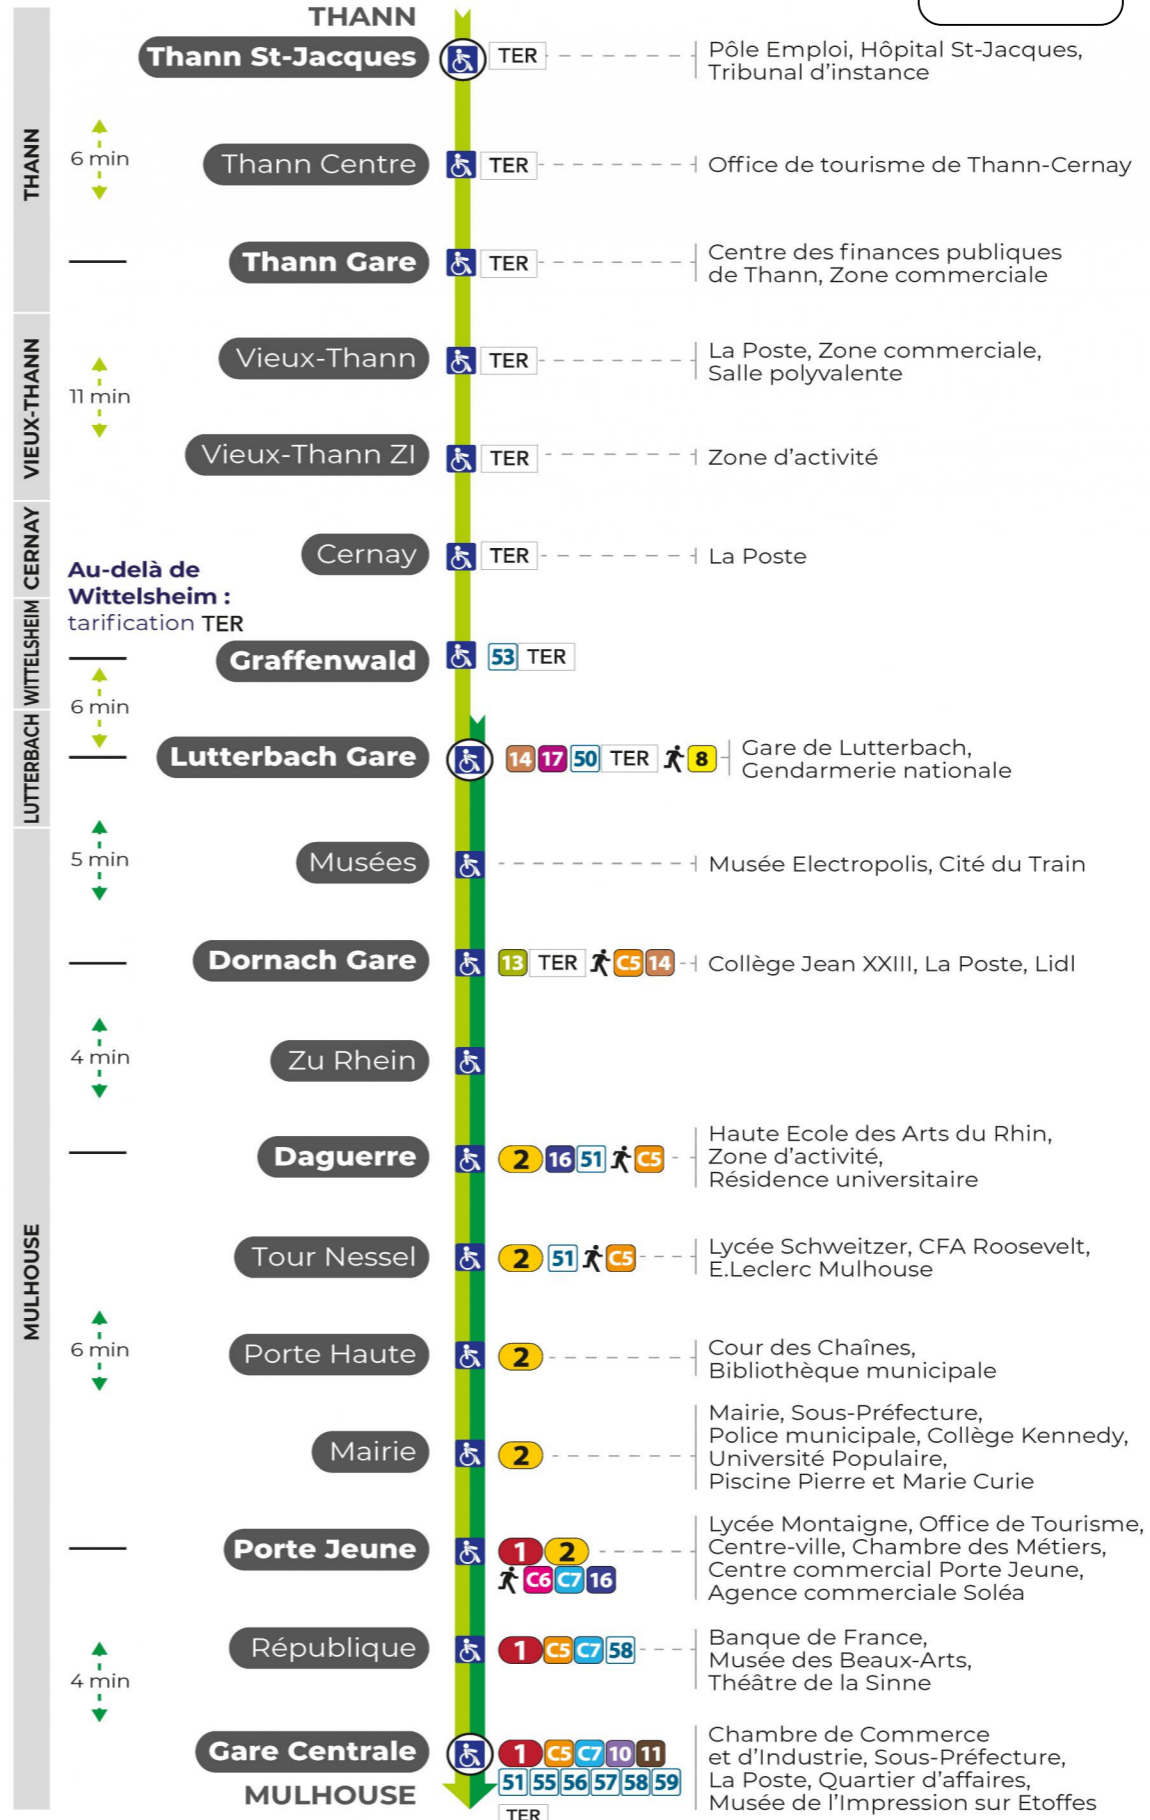

3

arrêt VIEUX THANN ZI direction GARE CENTRALE

Valables du 2 septembre 2024 au 27 juin 2025 inclus

Gültig vom 2. September 2024 bis zum 27. Juni 2025
Valid from September 2, 2024 to June 27, 2025

Lundi à vendredi

Montag bis Freitag
Monday to Friday

5h	6h	7h	8h	9h	10h	11h	12h	13h	14h	15h	16h	17h	18h	19h	20h	21h	22h
37	37	07	06	07	07	06	06	07	07	07	07	07	07	07	17	01	08
		37	37	37	37	37	37	37	37	37	37	37	37	37			47

Samedi

Samstag
Saturday

6h	7h	8h	9h	10h	11h	12h	13h	14h	15h	16h	17h	18h	19h	20h	21h	22h
37	37	06	07	07	07	06	07	06	07	06	07	07	07	17	01	08
		37	37	37	37	37	37	37	37	37	37	37	37			47

Dimanche et jours fériés

Sonntag und Feiertage
Sunday and bank holidays

7h	8h	9h	10h	11h	12h	13h	14h	15h	16h	17h	18h
55	55	55	55	55	55	55	55	55	55	55	55

Le plus proche
Point de vente Soléa
TABAC & CO
123 rue de Reiningue
Wittelsheim

Votre bus en direct
Flashez ce QR-Code pour connaître le prochain passage en temps réel

Arrêt accessible
 Correspondance bus à proximité