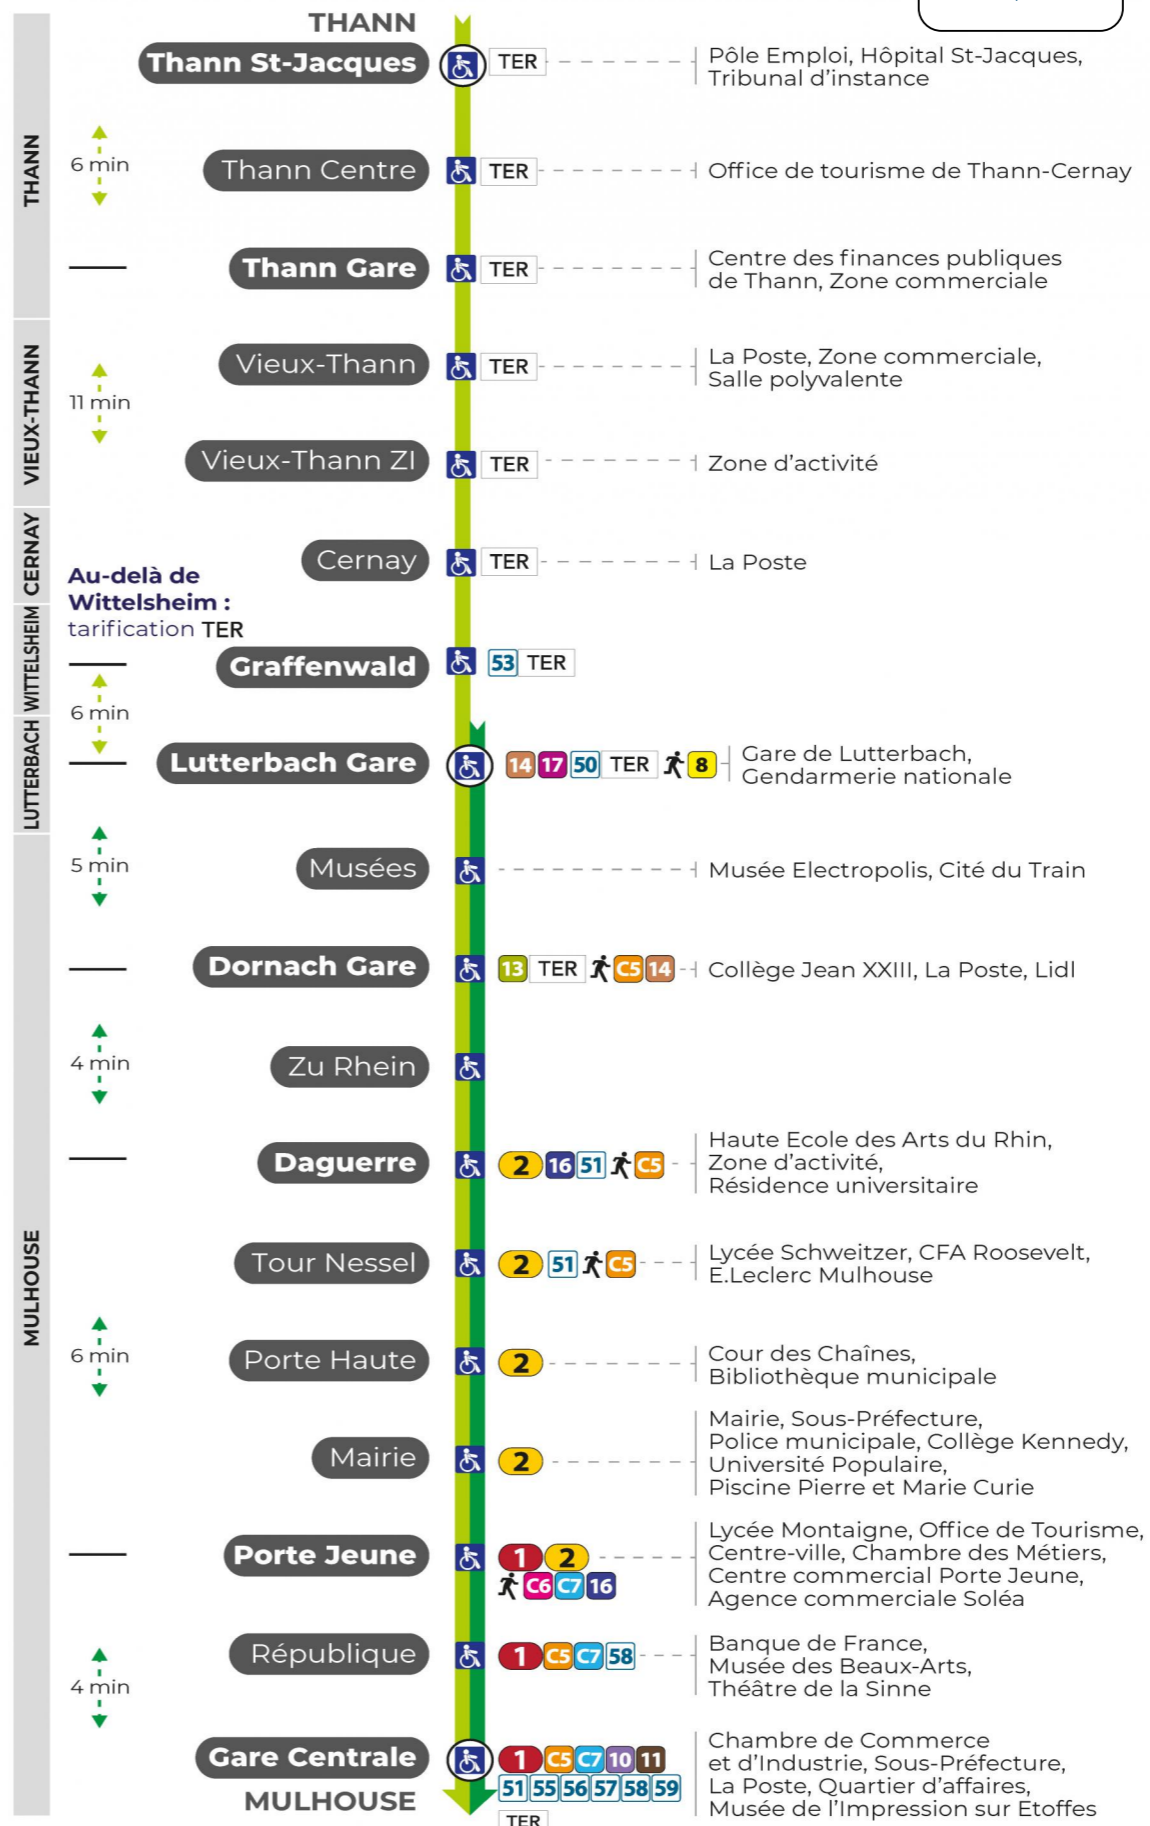

3

arrêt VIEUX THANN direction GARE CENTRALE

Valables du 2 septembre 2024 au 27 juin 2025 inclus

Gültig vom 2. September 2024 bis zum 27. Juni 2025
Valid from September 2, 2024 to June 27, 2025

Lundi à vendredi

Samedi

Samstag
Saturday

6h	7h	8h	9h	10h	11h	12h	13h	14h	15h	16h	17h	18h	19h	20h	21h	22h
35	35	04	05	05	05	04	05	04	05	04	05	05	05	14		06
		35	35	35	35	35	35	35	35	35	35	35	35	58		45

Dimanche et jours fériés

Sonntag und Feiertage
Sunday and bank holidays

7h	8h	9h	10h	11h	12h	13h	14h	15h	16h	17h	18h
53	53	53	53	53	53	53	53	53	53	53	53

Le plus proche
Point de vente Soléa
TABAC & CO
 123 rue de Reiningue
 Wittelsheim

Votre bus en direct
 Flashez ce QR-Code pour connaître le prochain passage en temps réel

Arrêt accessible
 Correspondance bus à proximité