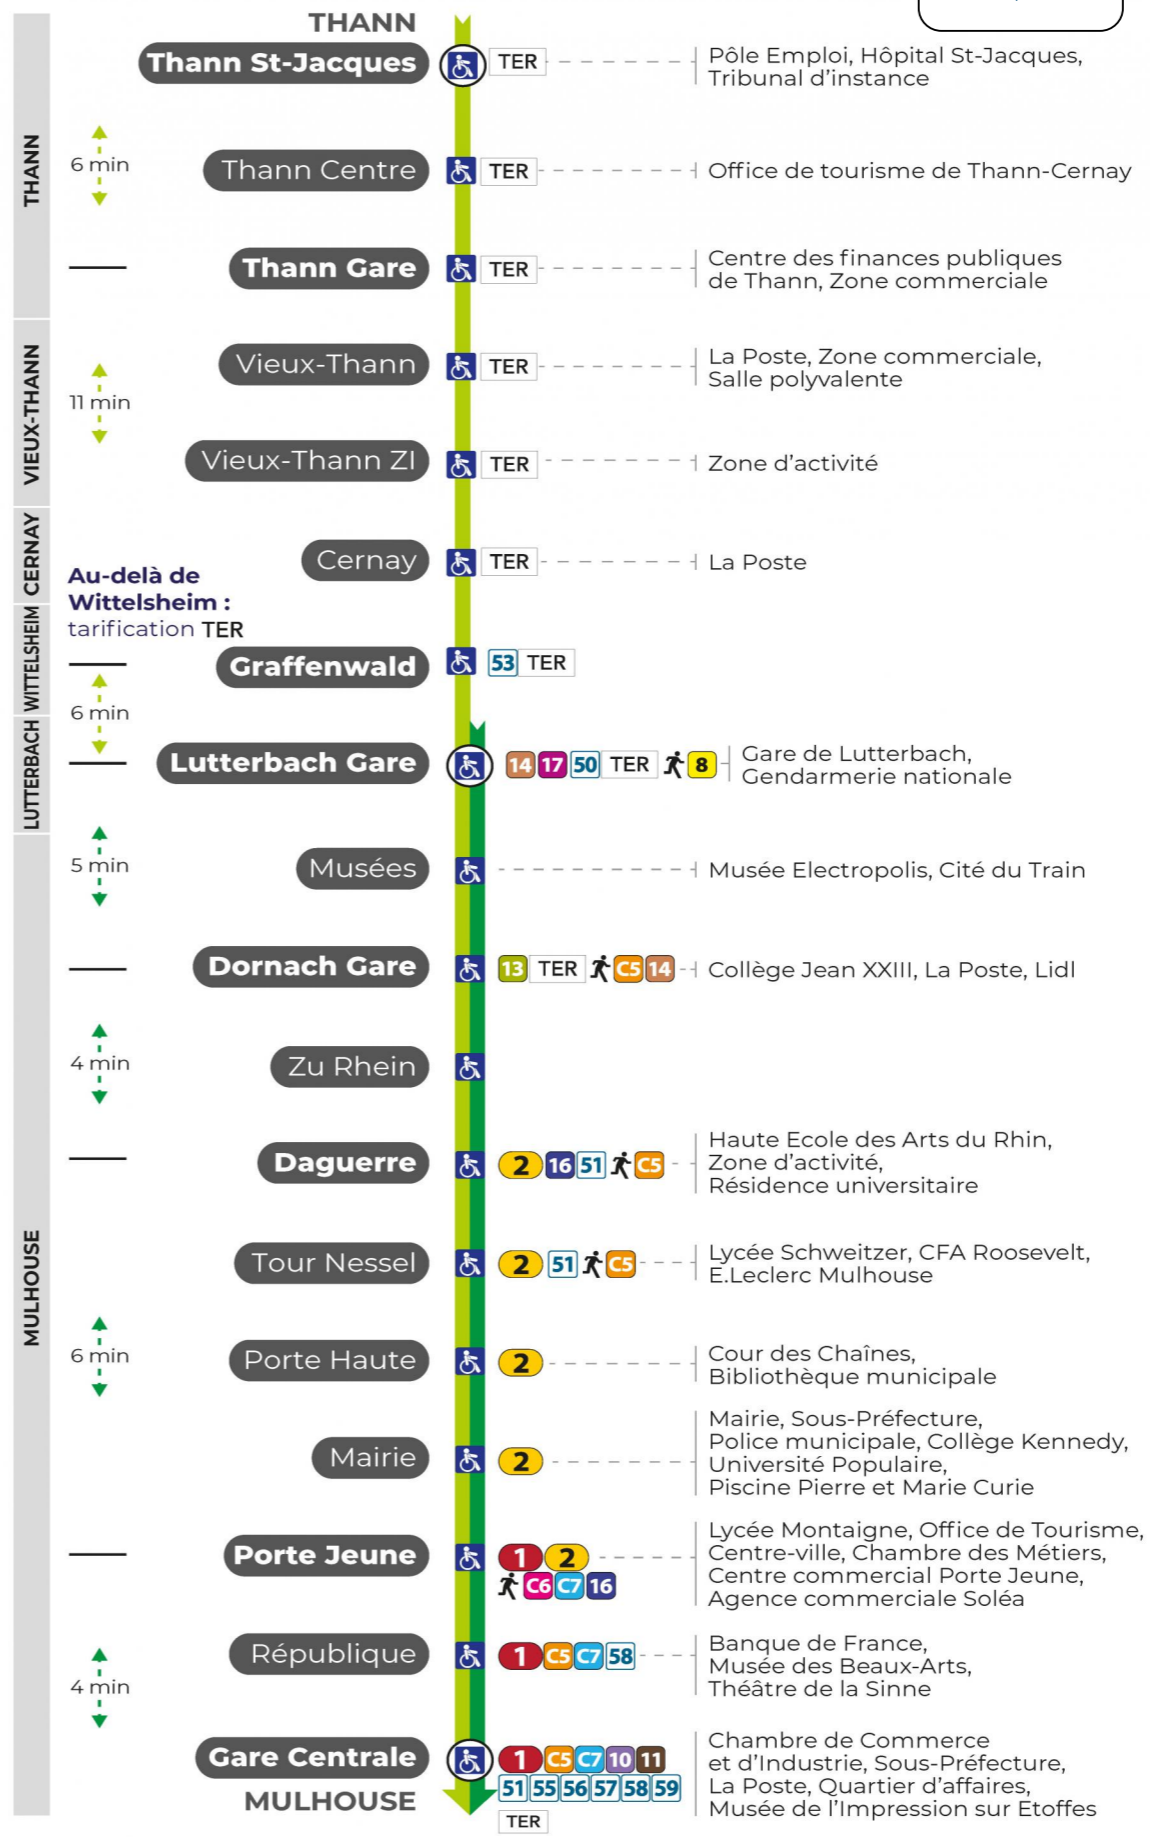

3

arrêt THANN GARE direction GARE CENTRALE

Valables du 2 septembre 2024 au 27 juin 2025 inclus

Gültig vom 2. September 2024 bis zum 27. Juni 2025
Valid from September 2, 2024 to June 27, 2025

Lundi à vendredi

Montag bis Freitag
Monday to Friday

5h	6h	7h	8h	9h	10h	11h	12h	13h	14h	15h	16h	17h	18h	19h	20h	21h	22h
33	33	03	02	03	03	02	02	03	03	03	03	03	03	03	13		04
		33	33	33	33	33	33	33	33	33	33	33	33	33	56		43

Samedi

Samstag
Saturday

6h	7h	8h	9h	10h	11h	12h	13h	14h	15h	16h	17h	18h	19h	20h	21h	22h
33	33	02	03	02	02	02	03	02	02	02	03	03	03	13		04
		33	33	33	33	33	33	33	33	33	33	33	33	56		43

Dimanche et jours fériés

Sonntag und Feiertage
Sunday and bank holidays

7h	8h	9h	10h	11h	12h	13h	14h	15h	16h	17h	18h
51	51	51	51	51	51	51	51	51	51	51	51

Le plus proche
Point de vente Soléa
TABAC & CO
123 rue de Reiningue
Wittelsheim

Votre bus en direct
Flashez ce QR-Code pour connaître le prochain passage en temps réel

Arrêt accessible
 Correspondance bus à proximité