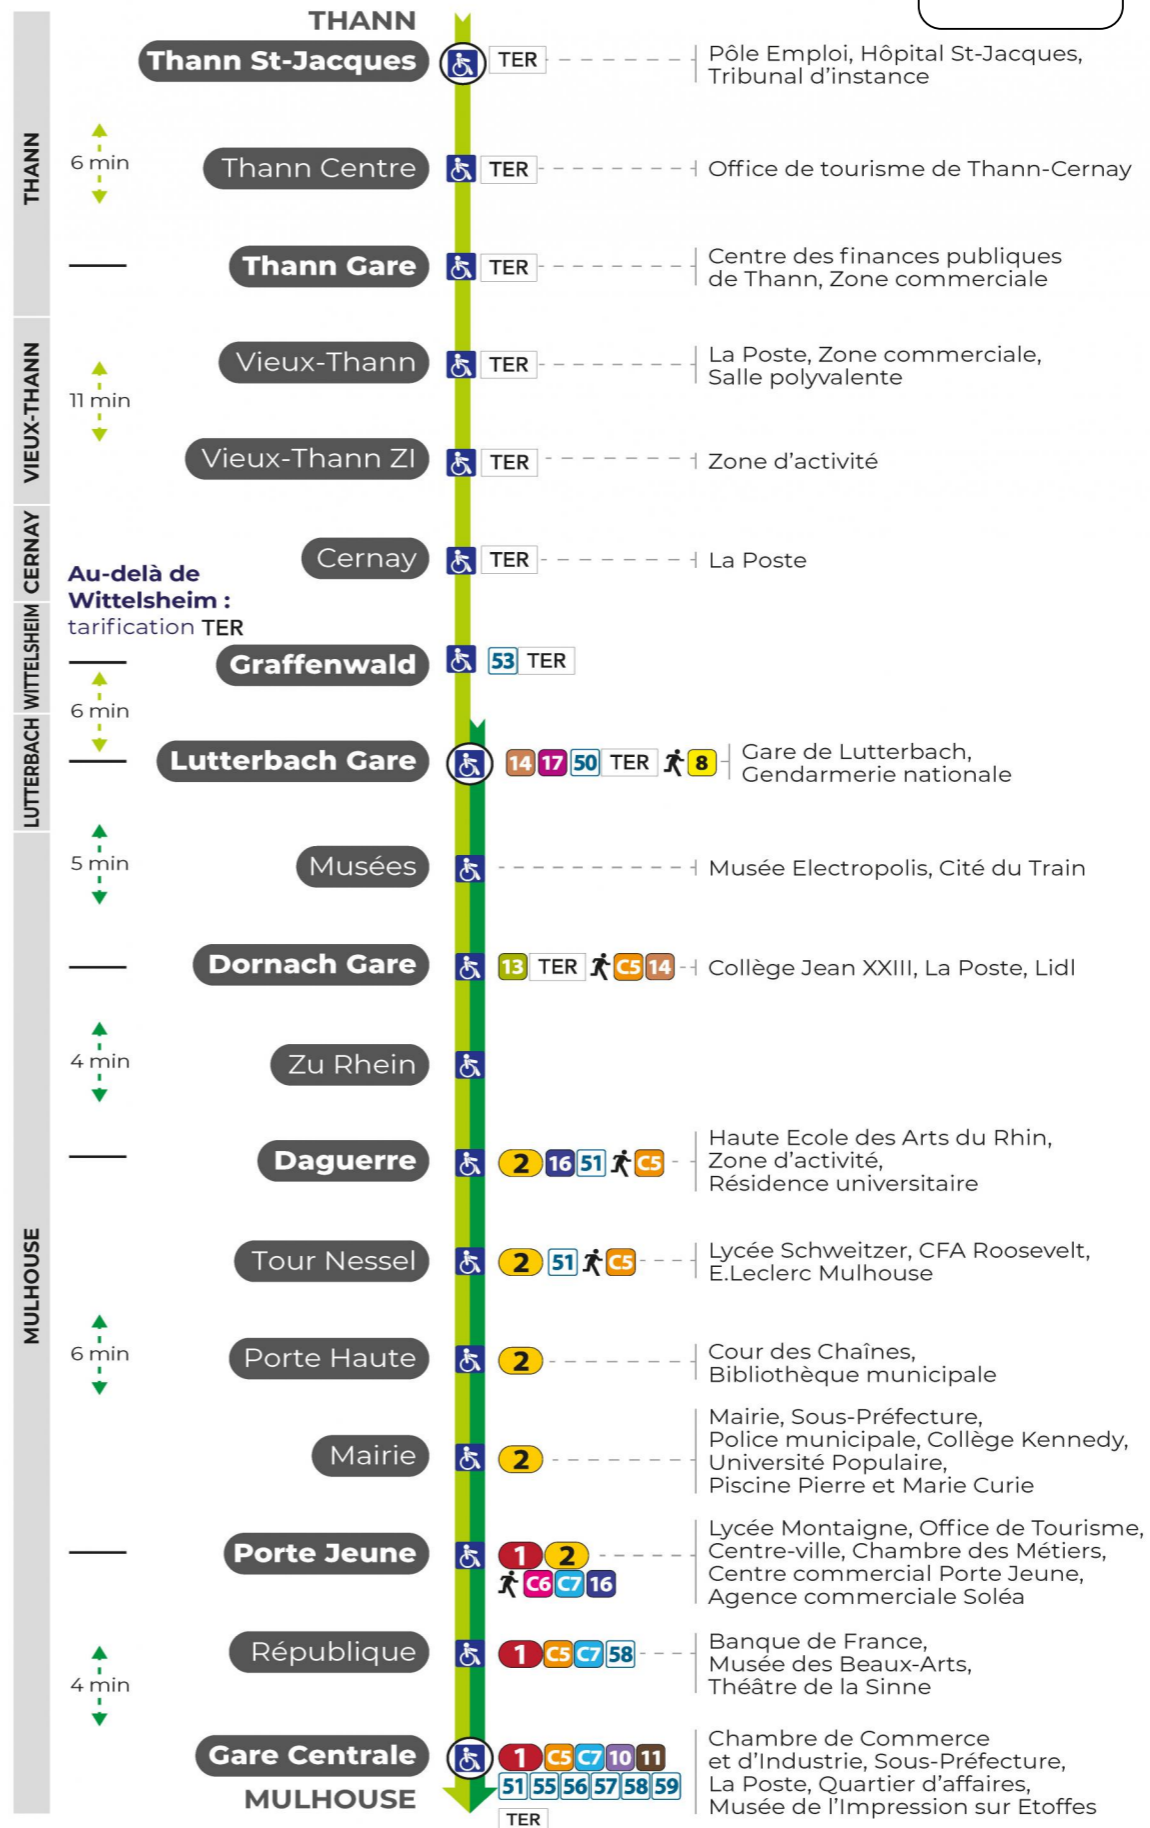

# arrêt THANN CENTRE direction GARE CENTRALE

### Lundi à vendredi

Montag bis Freitag  
Monday to Friday

5h	6h	7h	8h	9h	10h	11h	12h	13h	14h	15h	16h	17h	18h	19h	20h	21h	22h
31		01		00	30	31	00	30	30	30		00			11		01
		31		31	58		30		59	59					54		41
		59															

### Samedi

Samstag  
Saturday

6h	7h	8h	9h	10h	11h	12h	13h	14h	15h	16h	17h	18h	19h	20h	21h	22h
31	31	30	00	00	00	00	00	00	00	00	00	00	00	11		01
	59		31	30	31	30	30	30	30	30	30	30	30	54		41

Arrêt accessible  
 Correspondance bus à proximité

**Le plus proche**  
**Point de vente Soléa**  
TABAC & CO  
123 rue de Reiningue  
Wittelsheim

**Votre bus en direct**  
Flashez ce QR-Code pour connaître le prochain passage en temps réel