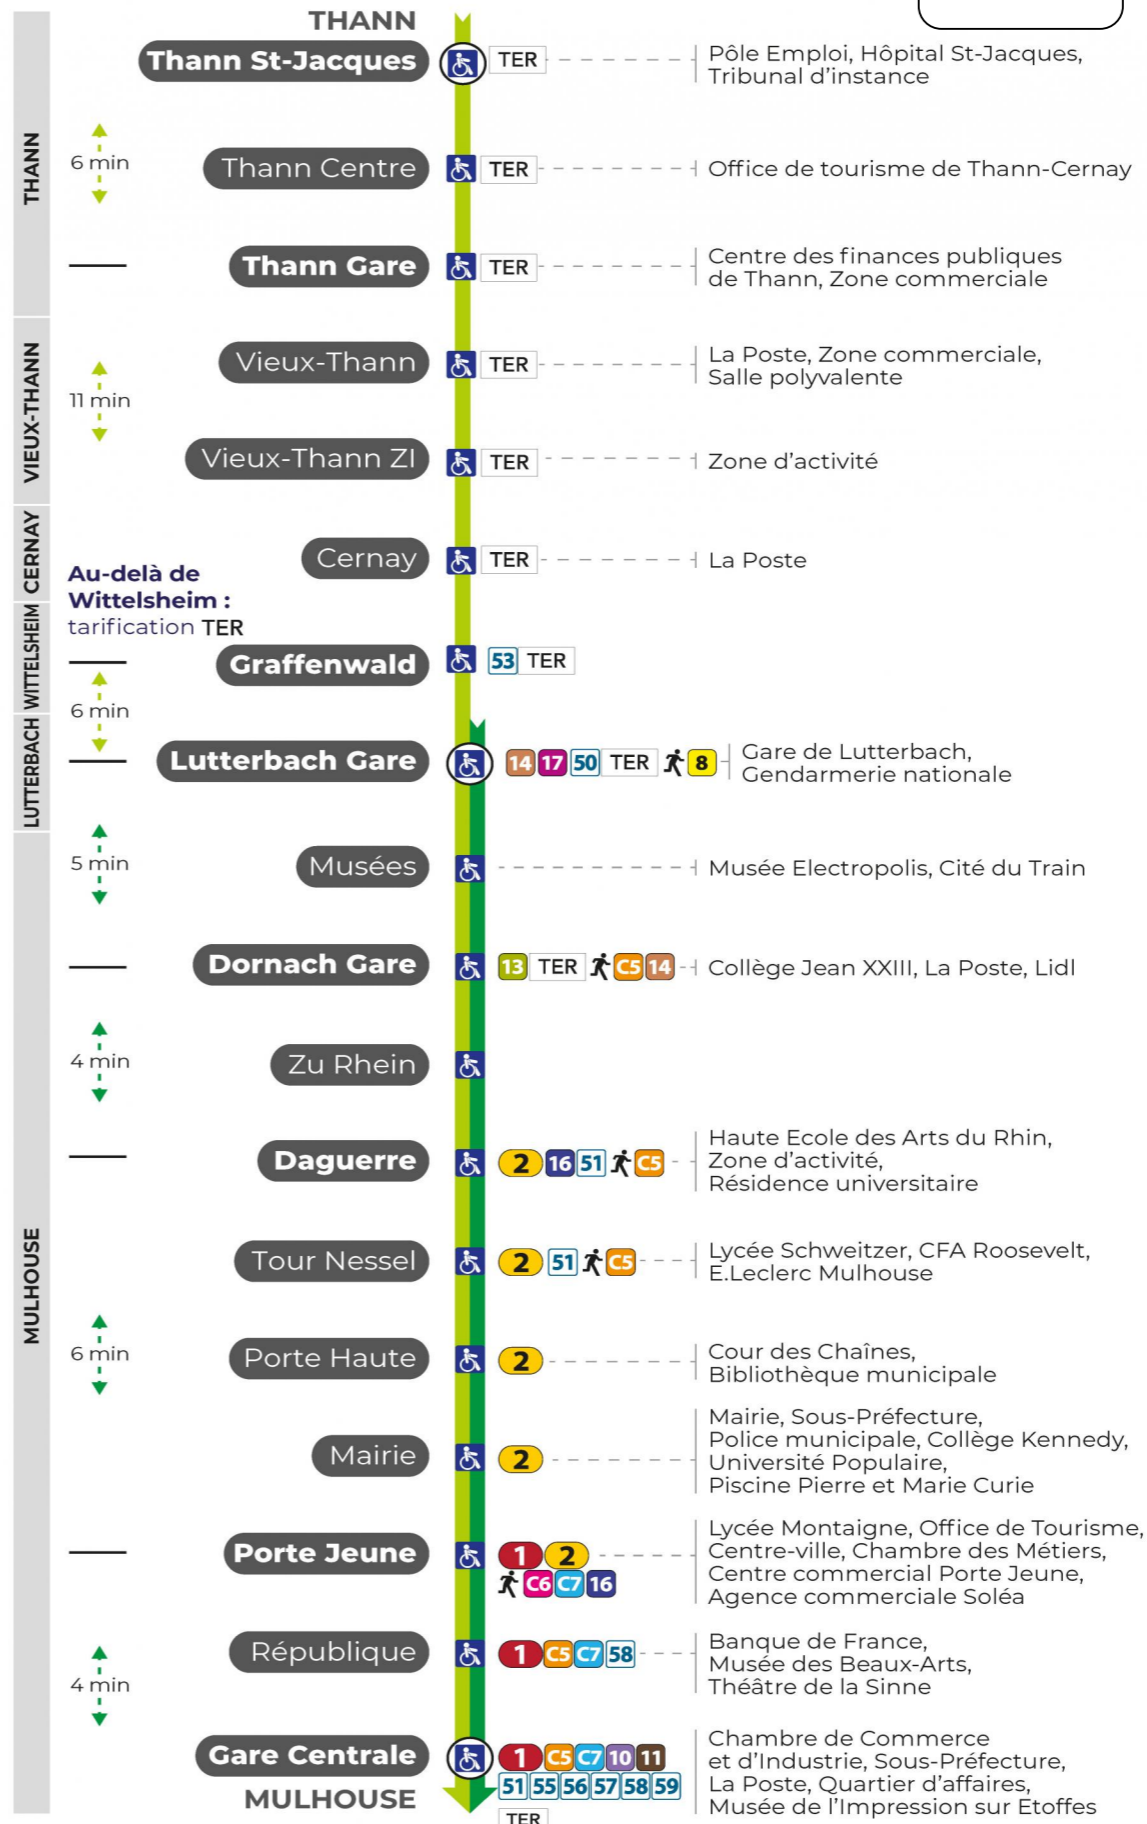

**Valables du 2 septembre 2024 au 27 juin 2025 inclus**

Gültig vom 2. September 2024 bis zum 27. Juni 2025  
Valid from September 2, 2024 to June 27, 2025

**Lundi à vendredi**

Montag bis Freitag  
Monday to Friday

5h	6h	7h	8h	9h	10h	11h	12h	13h	14h	15h	16h	17h	18h	19h	20h	21h	22h
29	59	29	58	29	28	29	28	28	28	28	58				09	59	39
		57			56	58			57	57					52		

**Samedi**

Samstag  
Saturday

6h	7h	8h	9h	10h	11h	12h	13h	14h	15h	16h	17h	18h	19h	20h	21h	22h
29	29	28	29	28	29	28	28	28	28	29	28	28	28	09	59	39
	57	58	58	58	58	58	58	58	58	58	58	58		52		

Arrêt accessible  
 Correspondance bus à proximité

**Le plus proche**  
**TABAC & CO**  
123 rue de Reiningue  
Wittelsheim

**Votre bus en direct**

Flashez ce QR-Code pour connaître le prochain passage en temps réel