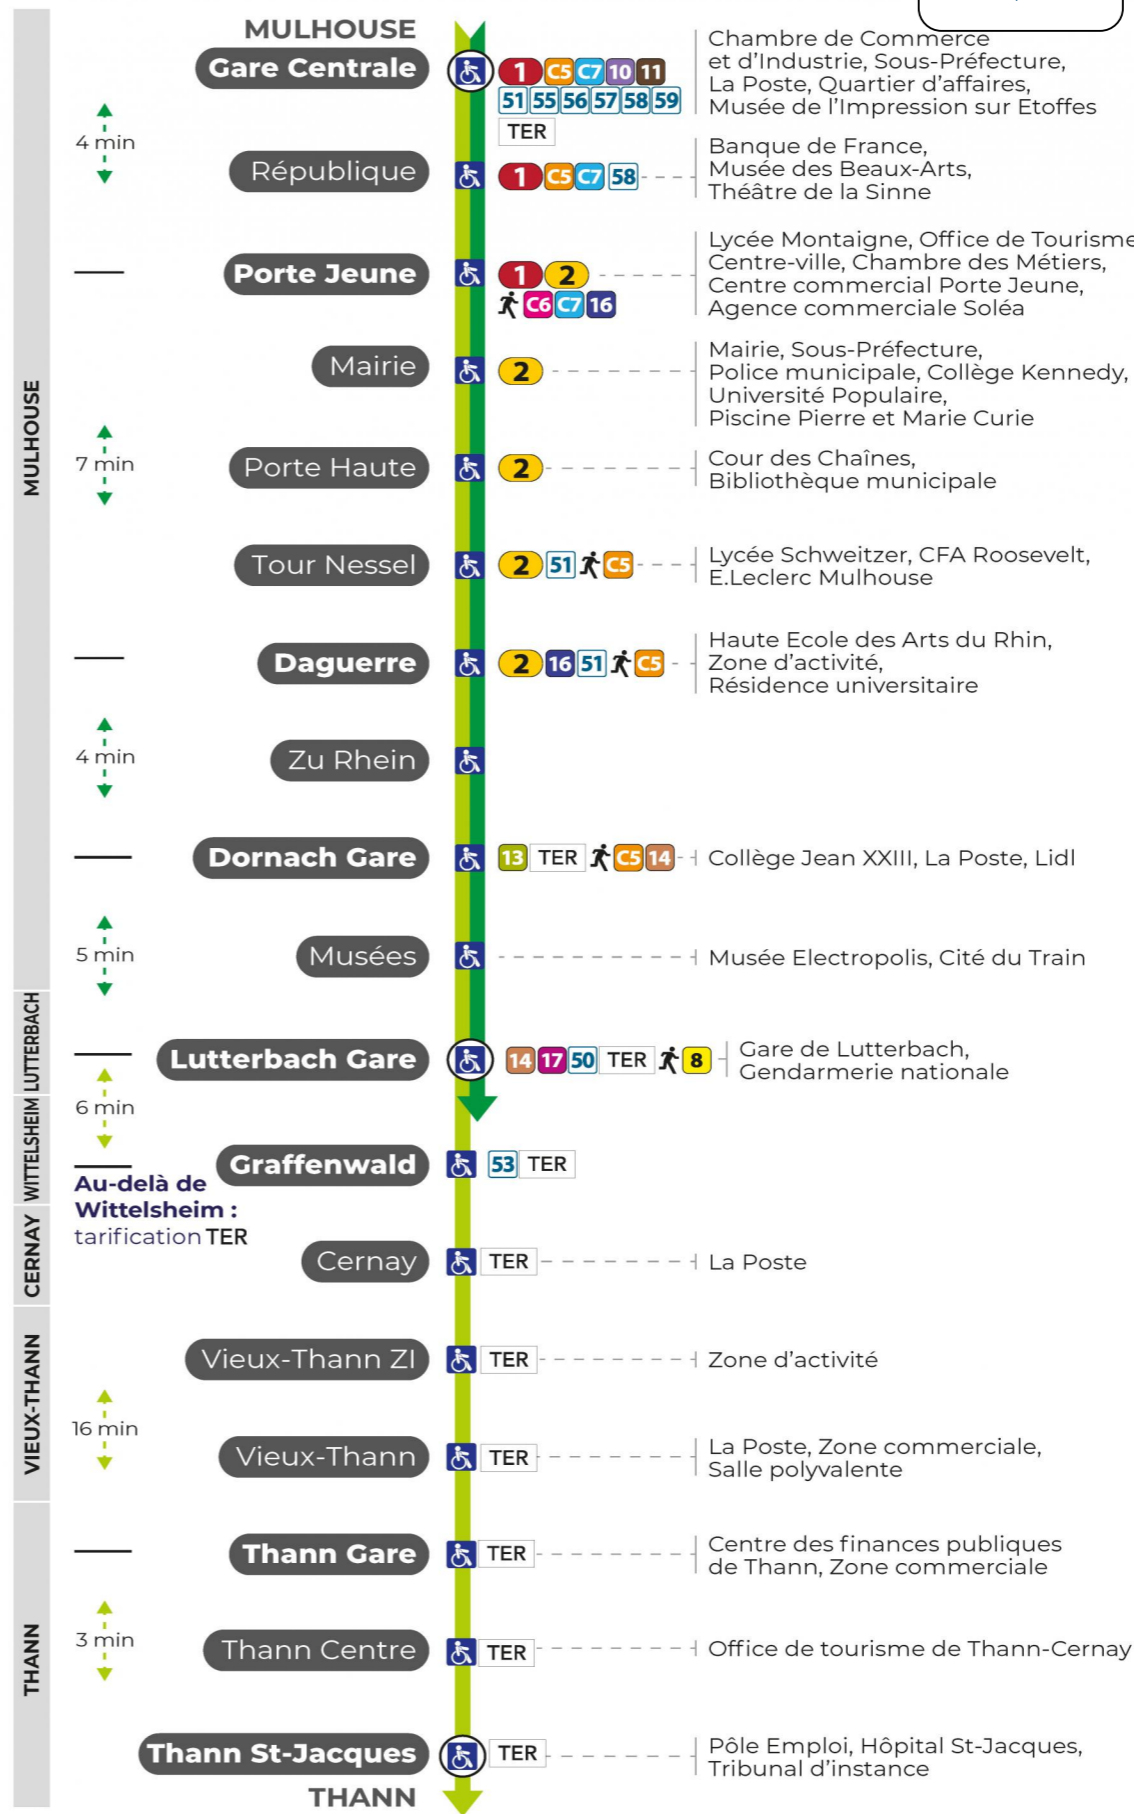

3

arrêt THANN CENTRE direction THANN ST JACQUES

Valables du 2 septembre 2024 au 27 juin 2025 inclus

Gültig vom 2. September 2024 bis zum 27. Juni 2025
Valid from September 2, 2024 to June 27, 2025

Lundi à vendredi

Montag bis Freitag
Monday to Friday

6h	7h	8h	9h	10h	11h	12h	13h	14h	15h	16h	17h	18h	19h	20h	21h	22h
34	35	04	04	02	03	05	02	02	04	32				02	46	33
		34		35	35			35	35					43		

Samedi

Samstag
Saturday

7h	8h	9h	10h	11h	12h	13h	14h	15h	16h	17h	18h	19h	20h	21h	22h
19	04	04	05	05	05	05	05	05	05	05	05	05	02	46	33
	34	35	35	35	35	35	35	35	35	35	35	35	43		

Le plus proche
Point de vente Soléa
TABAC & CO
 123 rue de Reiningue
 Wittelsheim

Votre bus en direct
 Flashez ce QR-Code pour connaître le prochain passage en temps réel

Arrêt accessible
 Correspondance bus à proximité