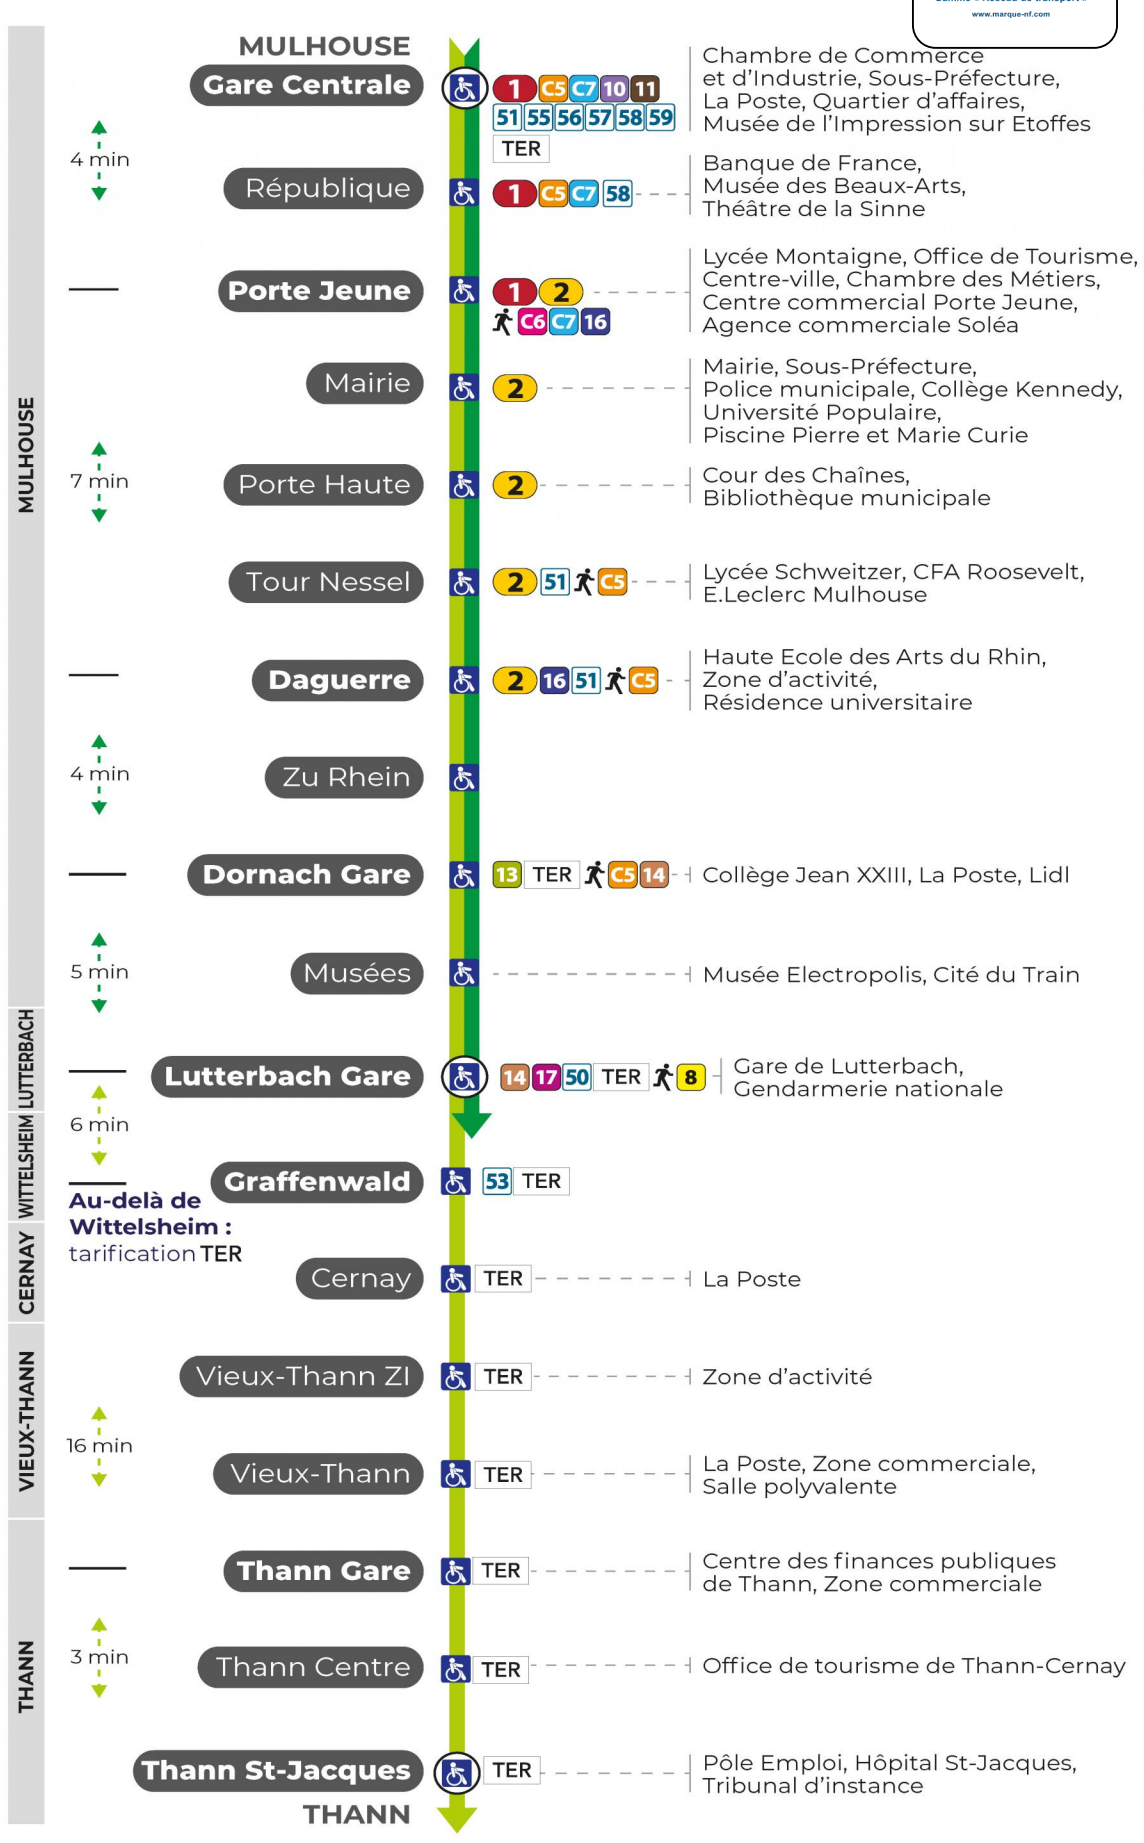

3

arrêt VIEUX THANN ZI direction THANN ST JACQUES

Valables du 2 septembre 2024 au 27 juin 2025 inclus

Gültig vom 2. September 2024 bis zum 27. Juni 2025
Valid from September 2, 2024 to June 27, 2025

Lundi à vendredi

s : Terminus THANN GARE

Samedi

Samstag
Saturday

7h	8h	9h	10h	11h	12h	13h	14h	15h	16h	17h	18h	19h	20h	21h	22h	23h
12	26	26	26	26	26	26	26	26	26	26	26	26	36	40	26	20 ^s
56	56	56	56	56	56	56	56	56	56	56	56	55				

s : Terminus THANN GARE

Dimanche et jours fériés

Sonntag und Feiertage
Sunday and bank holidays

8h	9h	10h	11h	12h	13h	14h	15h	16h	17h	18h	19h	20h
31 ^s	31 ^s	31 ^s	31 ^s	30 ^s	31 ^s	31 ^s	31 ^s	31 ^s	31 ^s	31 ^s	31 ^s	31 ^s

s : Terminus THANN GARE

Le plus proche
Point de vente Soléa
 TABAC & CO
 123 rue de Reiningue
 Wittelsheim

Votre bus en direct
 Flashez ce QR-Code pour connaître le prochain passage en temps réel

Arrêt accessible
 Correspondance bus à proximité