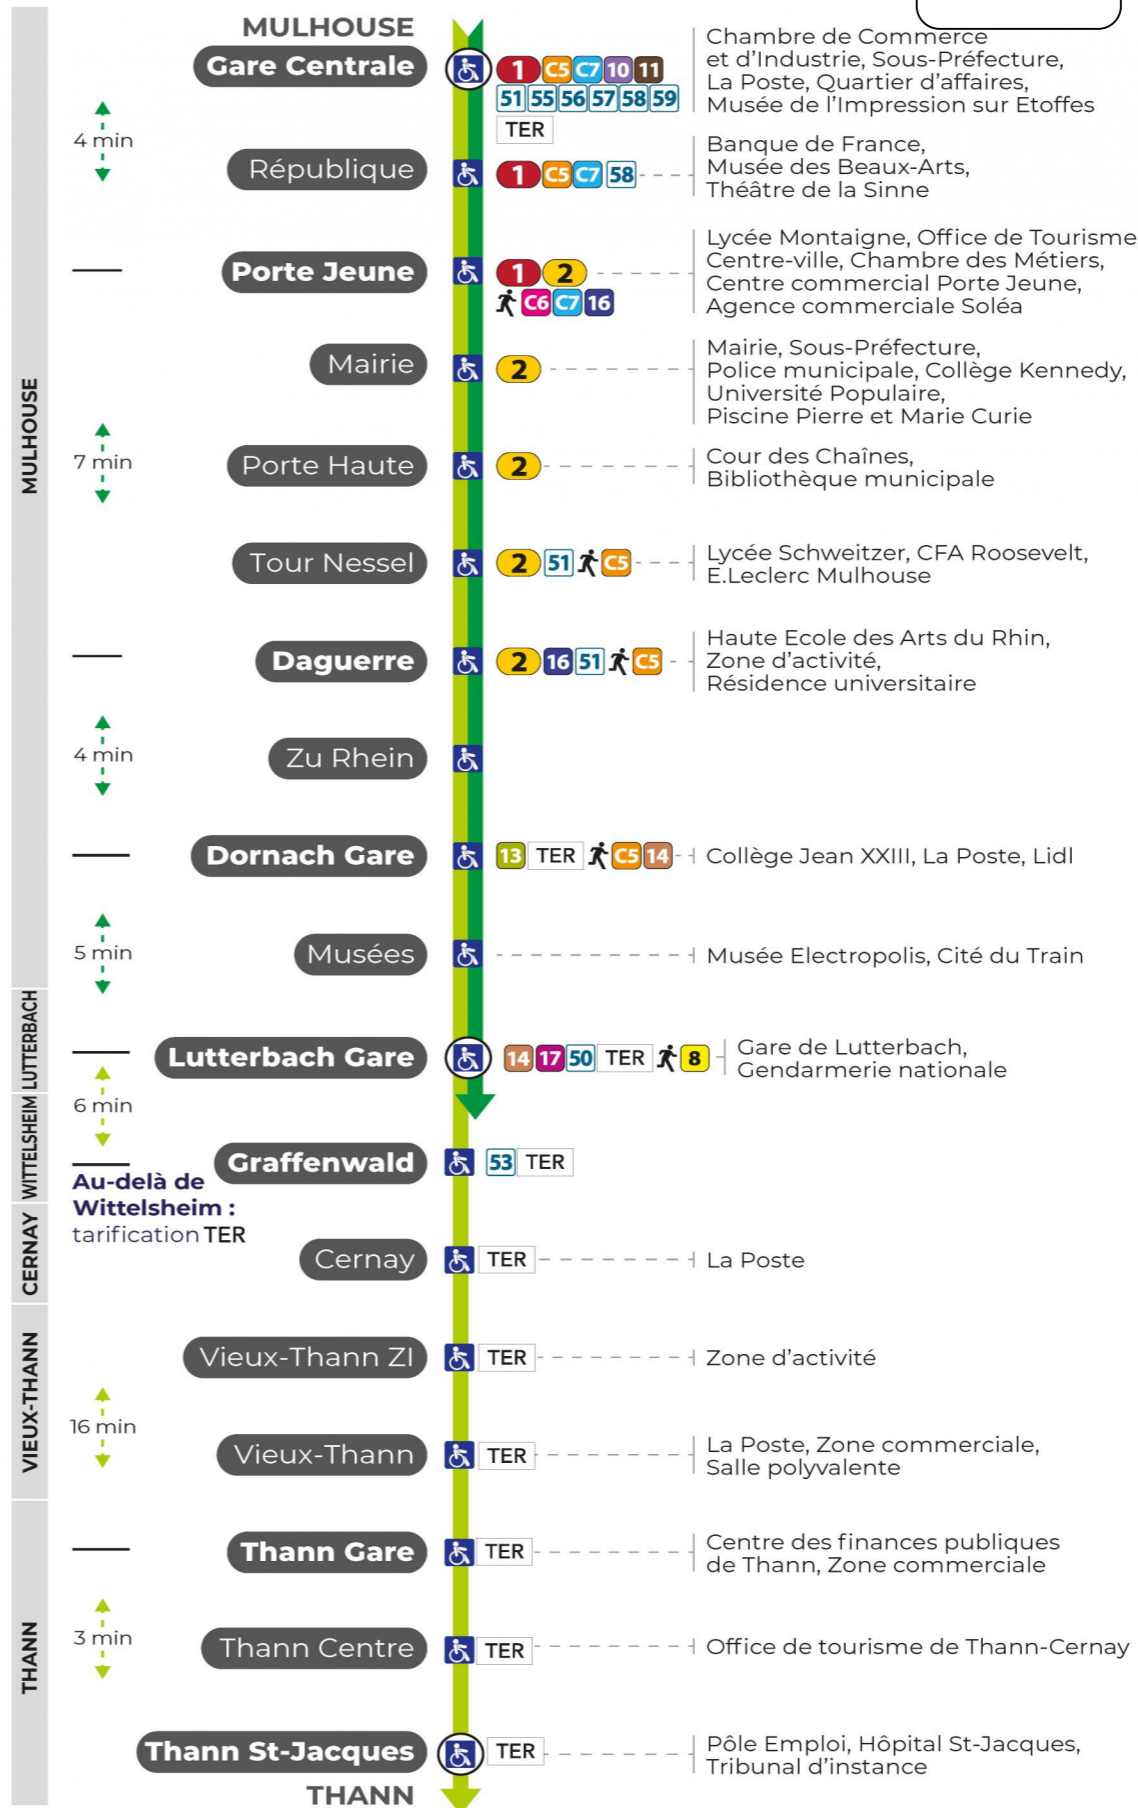

**Valables du 2 septembre 2024 au 27 juin 2025 inclus**

Gültig vom 2. September 2024 bis zum 27. Juni 2025  
Valid from September 2, 2024 to June 27, 2025

**Lundi à vendredi**

Montag bis Freitag  
Monday to Friday

s : Terminus THANN GARE

**Dimanche et jours fériés**

Sonntag und Feiertage  
Sunday and bank holidays

8h	9h	10h	11h	12h	13h	14h	15h	16h	17h	18h	19h	20h
21 <sup>s</sup>	22 <sup>s</sup>	21 <sup>s</sup>	21 <sup>s</sup>	20 <sup>s</sup>	21 <sup>s</sup>	21 <sup>s</sup>	22 <sup>s</sup>	22 <sup>s</sup>	21 <sup>s</sup>	21 <sup>s</sup>		21 <sup>s</sup>

s : Terminus THANN GARE

**Le plus proche**  
**Point de vente Soléa**  
TABAC & CO  
123 rue de Reiningue  
Wittelsheim

**Votre bus en direct**

Flashez ce QR-Code pour connaître le prochain passage en temps réel

Arrêt accessible  
 Correspondance bus à proximité