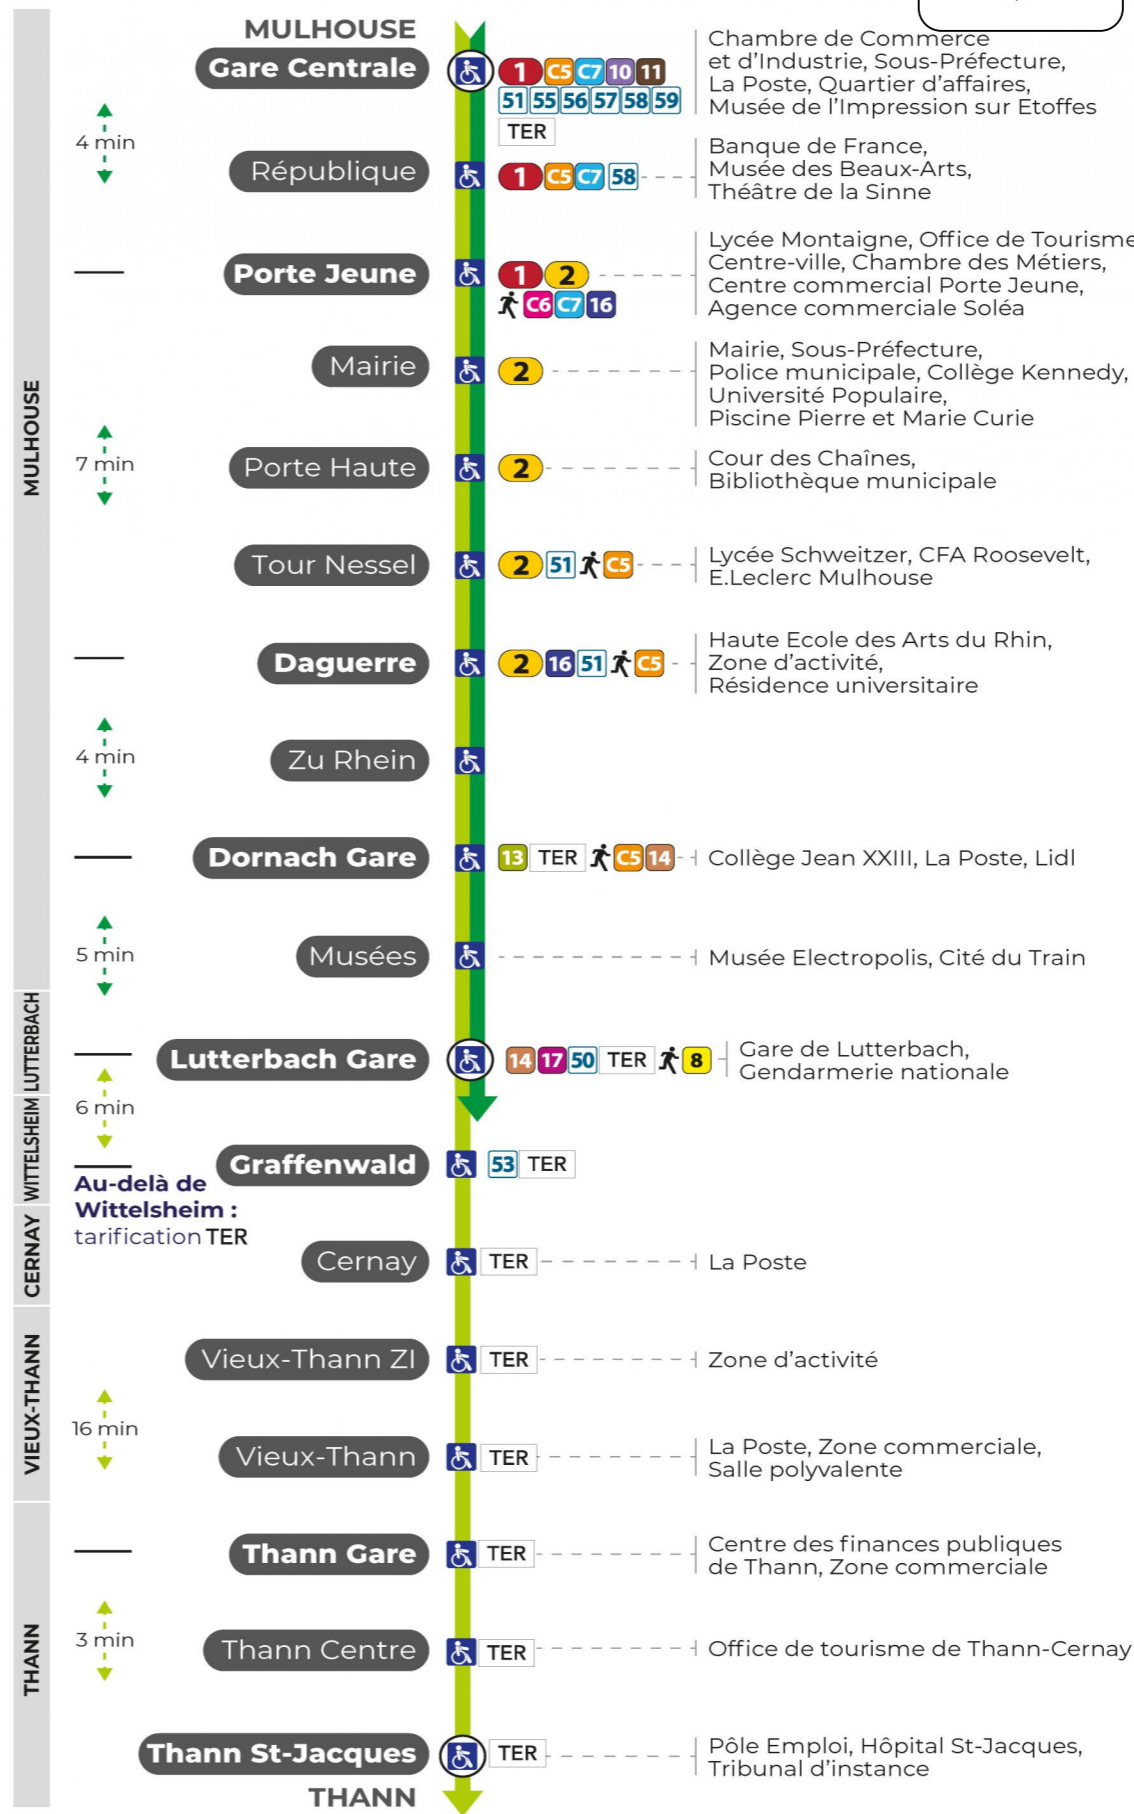

# arrêt LUTTERBACH GARE direction THANN ST JACQUES

s : Terminus THANN GARE

### Dimanche et jours fériés

Sonntag und Feiertage  
Sunday and bank holidays

8h	9h	10h	11h	12h	13h	14h	15h	16h	17h	18h	19h	20h
16 <sup>s</sup>	16 <sup>s</sup>	15 <sup>s</sup>	16 <sup>s</sup>	15 <sup>s</sup>	16 <sup>s</sup>	16 <sup>s</sup>	16 <sup>s</sup>	16 <sup>s</sup>	16 <sup>s</sup>	15 <sup>s</sup>		16 <sup>s</sup>

s : Terminus THANN GARE

**Le plus proche**  
**TABAC BETTY**  
19 rue Aristide Briand  
Lutterbach

**Votre bus en direct**

Flashez ce QR-Code pour connaître le prochain passage en temps réel

Arrêt accessible  
 Correspondance bus à proximité