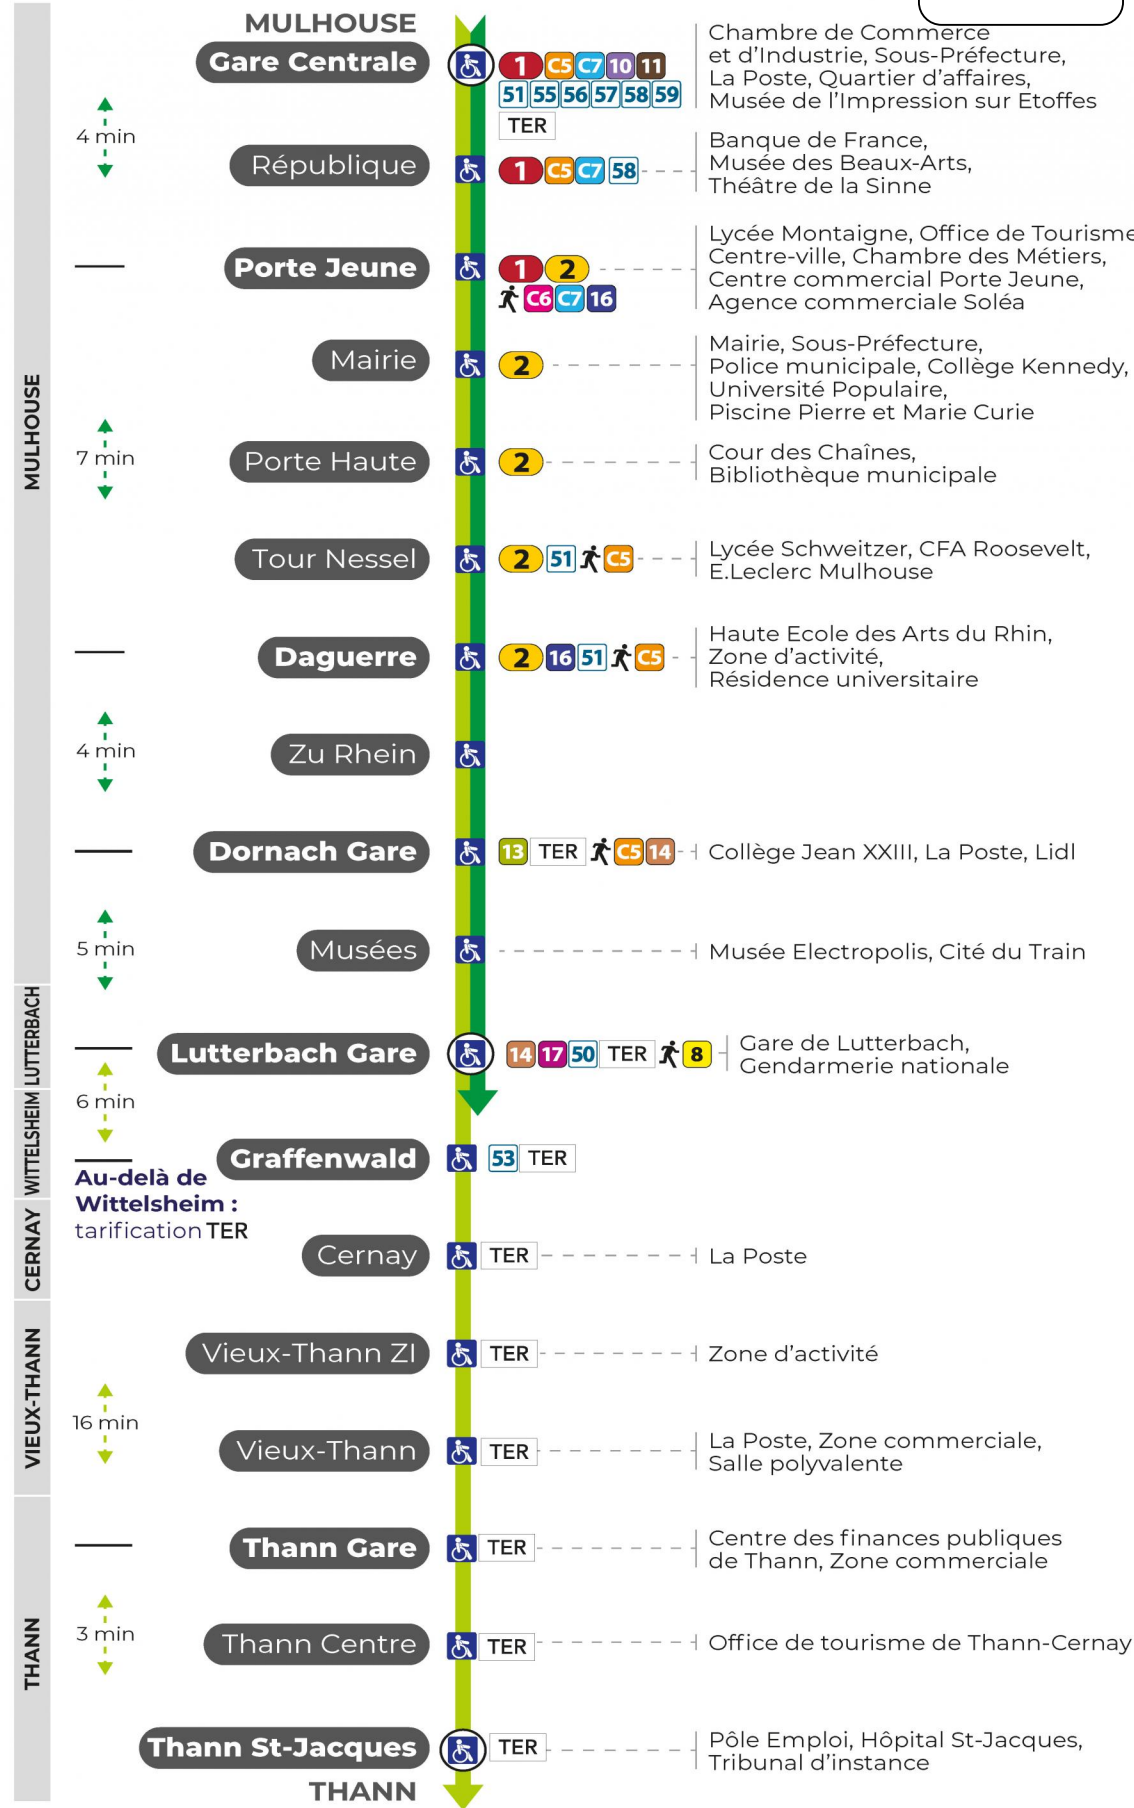

# arrêt MUSEES direction LUTTERBACH GARE / THANN ST JACQUES

a : Terminus LUTTERBACH GARE  
s : Terminus THANN GARE

### Dimanche et jours fériés

Sonntag und Feiertage  
Sunday and bank holidays

7h	8h	9h	10h	11h	12h	13h	14h	15h	16h	17h	18h	19h	20h	21h	22h
42 <sup>a</sup>	13 <sup>s</sup>	13 <sup>s</sup>	13 <sup>s</sup>	13 <sup>s</sup>	12 <sup>s</sup>	13 <sup>s</sup>	13 <sup>s</sup>	13 <sup>s</sup>	13 <sup>s</sup>	13 <sup>s</sup>	12 <sup>s</sup>	13 <sup>a</sup>	13 <sup>s</sup>	12 <sup>a</sup>	27 <sup>a</sup>
	42 <sup>a</sup>	42 <sup>a</sup>	42 <sup>a</sup>	42 <sup>a</sup>	42 <sup>a</sup>	42 <sup>a</sup>	42 <sup>a</sup>	42 <sup>a</sup>	42 <sup>a</sup>	42 <sup>a</sup>	42 <sup>a</sup>	42 <sup>a</sup>	35 <sup>a</sup>	47 <sup>a</sup>	

a : Terminus LUTTERBACH GARE  
s : Terminus THANN GARE

**Le plus proche**  
**Point de vente Soléa**  
TABAC DE LA TUILERIE  
1 rue Josué Hofer  
Mulhouse

**Votre bus en direct**  
Flashez ce QR-Code pour connaître le prochain passage en temps réel