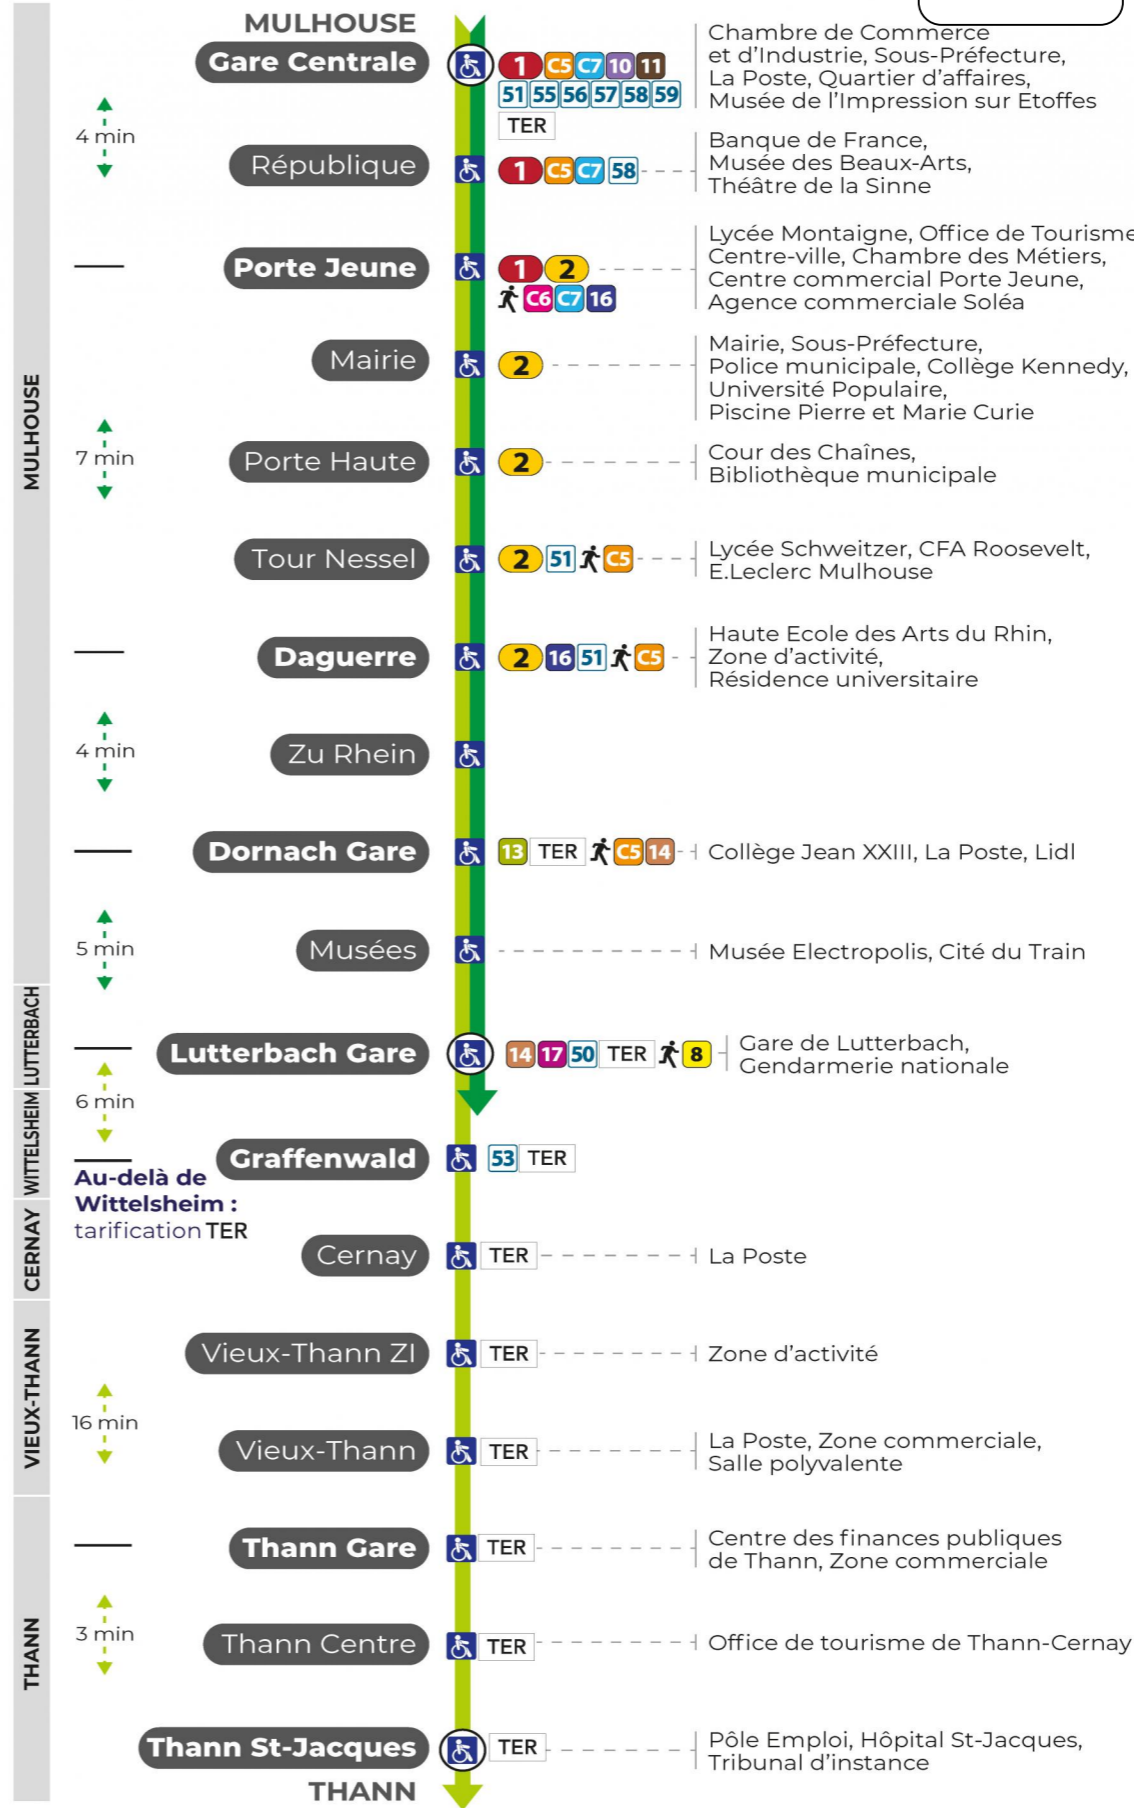

3

arrêt DORNACH GARE direction LUTTERBACH GARE / THANN ST JACQUES

Valables du 2 septembre 2024 au 27 juin 2025 inclus

Gültig vom 2. September 2024 bis zum 27. Juni 2025
Valid from September 2, 2024 to June 27, 2025

a : Terminus LUTTERBACH GARE
s : Terminus THANN GARE

Dimanche et jours fériés

Sonntag und Feiertage
Sunday and bank holidays

7h	8h	9h	10h	11h	12h	13h	14h	15h	16h	17h	18h	19h	20h	21h	22h
40 ^a	10 ^s	10 ^s	10 ^s	10 ^s	10 ^s	10 ^s	10 ^s	10 ^s	10 ^s	10 ^s	10 ^s	10 ^a	10 ^s	10 ^a	25 ^a
	40 ^a	40 ^a	40 ^a	40 ^a	40 ^a	40 ^a	40 ^a	40 ^a	40 ^a	40 ^a	40 ^a	40 ^a	40 ^a	33 ^a	45 ^a

a : Terminus LUTTERBACH GARE
s : Terminus THANN GARE

Le plus proche
Point de vente Soléa
TABAC DE LA TUILERIE
1 rue Josué Hofer
Mulhouse

Votre bus en direct
Flashez ce QR-Code pour connaître le prochain passage en temps réel

Arrêt accessible
 Correspondance bus à proximité