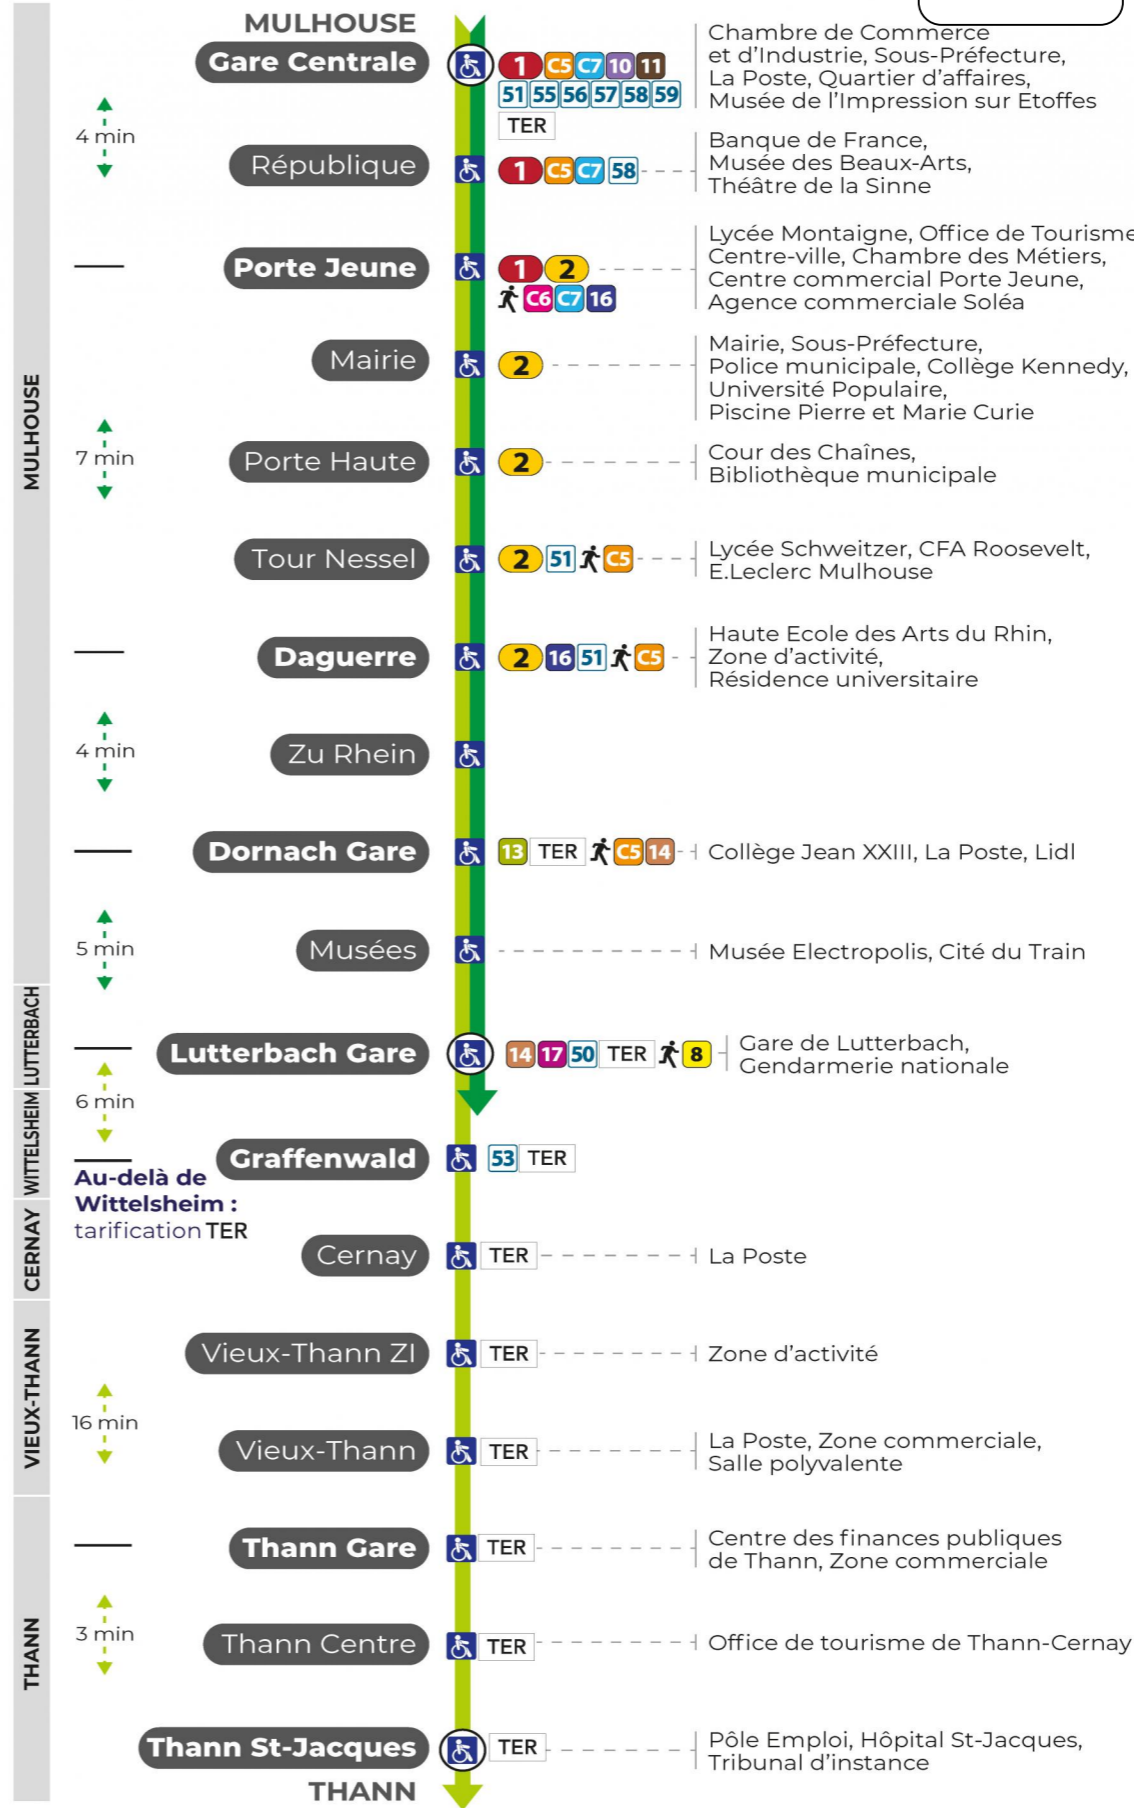

3

arrêt DAGUERRE direction LUTTERBACH GARE / THANN ST JACQUES

Valables du 2 septembre 2024 au 27 juin 2025 inclus

Gültig vom 2. September 2024 bis zum 27. Juni 2025
Valid from September 2, 2024 to June 27, 2025

a : Terminus LUTTERBACH GARE
s : Terminus THANN GARE

Samedi

Samstag
Saturday

5h	6h	7h	8h	9h	10h	11h	12h	13h	14h	15h	16h	17h	18h	19h	20h	21h	22h
50 ^a	14 ^a	00 ^a	01	01	01	01	01	01	01	01	01	01	01	01	10	16	02
	39 ^a	18 ^a	17 ^a	17 ^a	18 ^a	17 ^a	17 ^a	17 ^a	17 ^a	17 ^a	17 ^a	17 ^a	17 ^a	17 ^a	27 ^a		57 ^s
	47	30	31	31	31	31	31	31	31	31	31	31	31	31	51 ^a		
		47 ^a	47 ^a	47 ^a	47 ^a	47 ^a	47 ^a	47 ^a	47 ^a	47 ^a	47 ^a	47 ^a	47 ^a	48 ^a			

a : Terminus LUTTERBACH GARE
s : Terminus THANN GARE

Dimanche et jours fériés

Sonntag und Feiertage
Sunday and bank holidays

7h	8h	9h	10h	11h	12h	13h	14h	15h	16h	17h	18h	19h	20h	21h	22h
36 ^a	06 ^s	06 ^s	07 ^s	07 ^s	07 ^s	07 ^s	06 ^s	06 ^s	06 ^s	06 ^s	06 ^s	07 ^a	06 ^s	06 ^a	21 ^a
	36 ^a	36 ^a	36 ^a	36 ^a	36 ^a	36 ^a	36 ^a	36 ^a	36 ^a	36 ^a	36 ^a	36 ^a	29 ^a	41 ^a	

a : Terminus LUTTERBACH GARE
s : Terminus THANN GARE

Le plus proche
TABAC MICHEL
58, avenue Aristide Briand
Mulhouse

Votre bus en direct
Flashez ce QR-Code pour connaître le prochain passage en temps réel