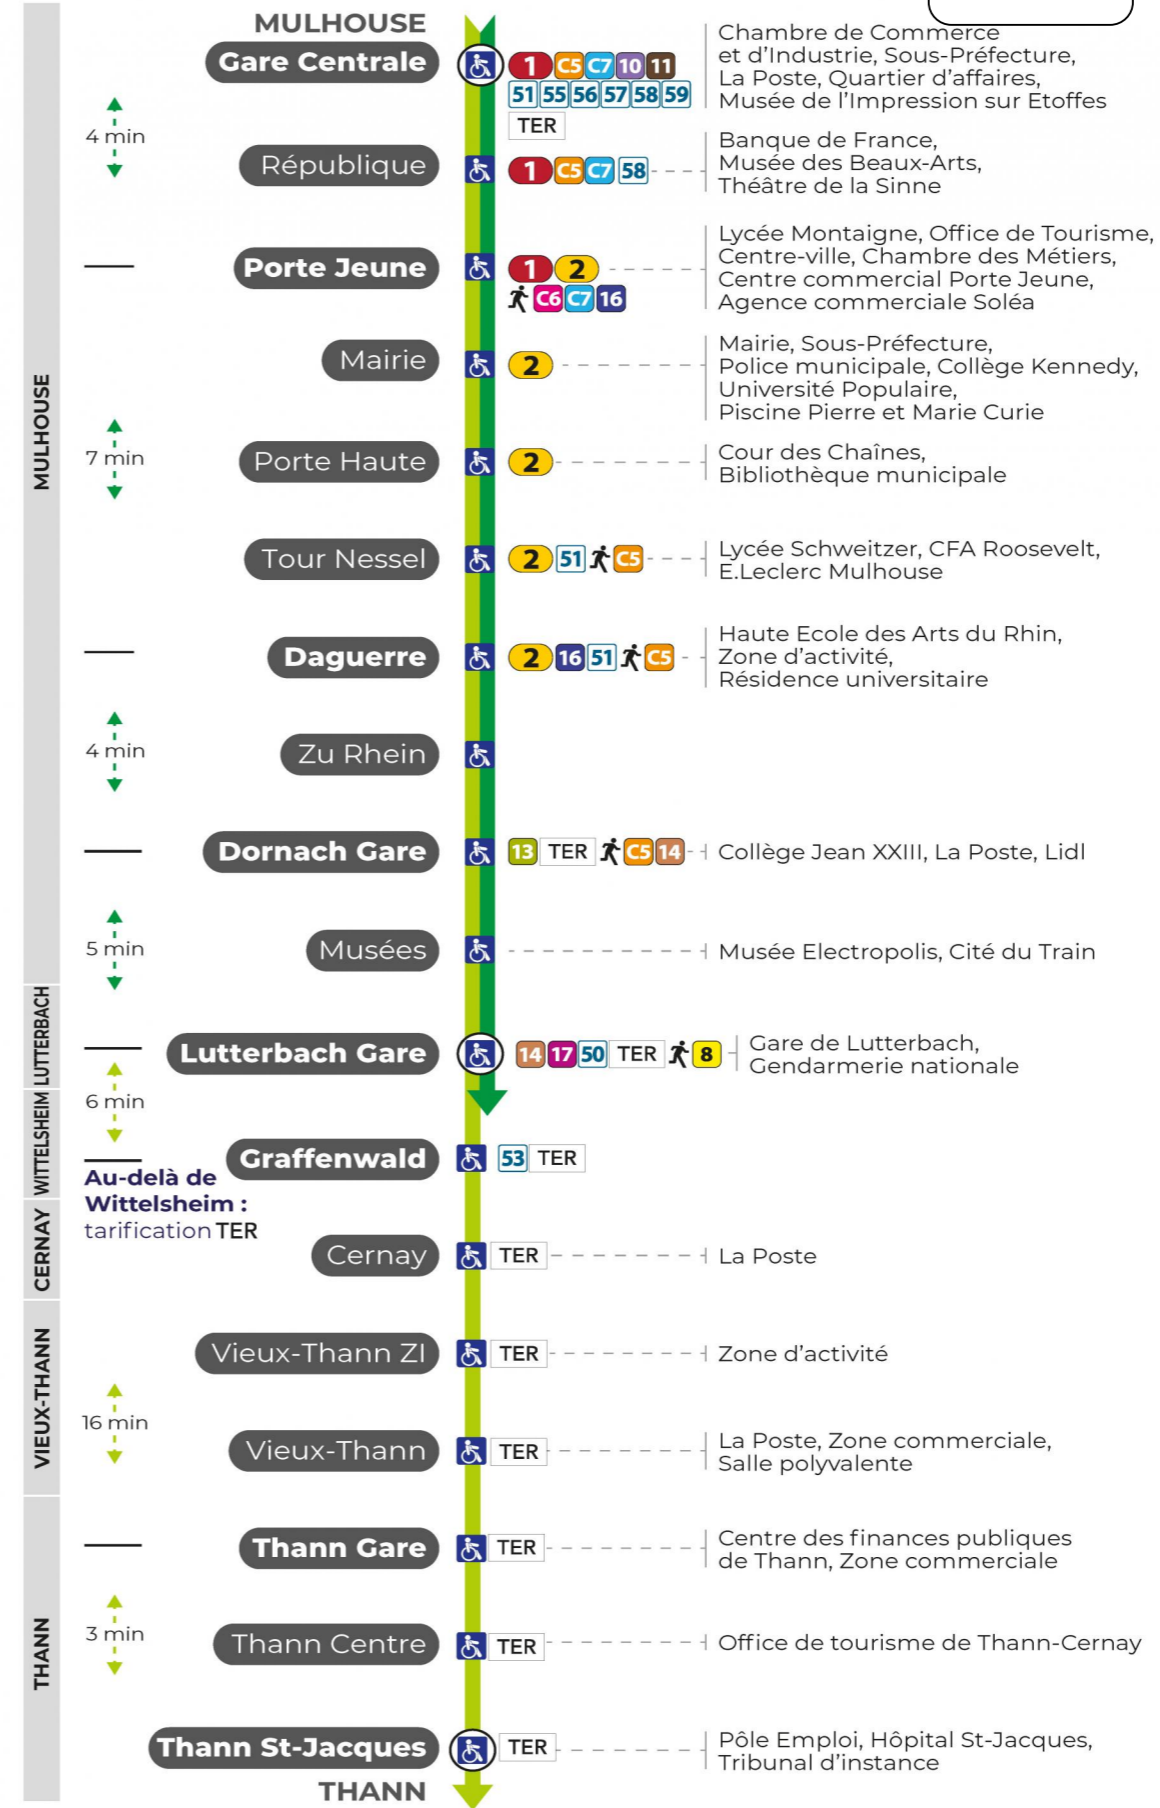

3

arrêt PORTE HAUTE direction LUTTERBACH GARE / THANN ST JACQUES

Valables du 2 septembre 2024 au 27 juin 2025 inclus

Gültig vom 2. September 2024 bis zum 27. Juni 2025
Valid from September 2, 2024 to June 27, 2025

a : Terminus LUTTERBACH GARE
s : Terminus THANN GARE

Dimanche et jours fériés

Sonntag und Feiertage
Sunday and bank holidays

7h	8h	9h	10h	11h	12h	13h	14h	15h	16h	17h	18h	19h	20h	21h	22h
33 ^a	04 ^s	04 ^s	04 ^s	04 ^s	04 ^s	04 ^s	04 ^s	04 ^s	04 ^s	04 ^s	04 ^s	04 ^a	04 ^s	03 ^a	18 ^a
	33 ^a	33 ^a	33 ^a	33 ^a	33 ^a	33 ^a	33 ^a	33 ^a	33 ^a	33 ^a	33 ^a	33 ^a	26 ^a	38 ^a	

a : Terminus LUTTERBACH GARE
s : Terminus THANN GARE

Le plus proche
TABAC MICHEL
58, avenue Aristide Briand
Mulhouse

Votre bus en direct

Flashez ce QR-Code pour connaître le prochain passage en temps réel

Arrêt accessible
 Correspondance bus à proximité