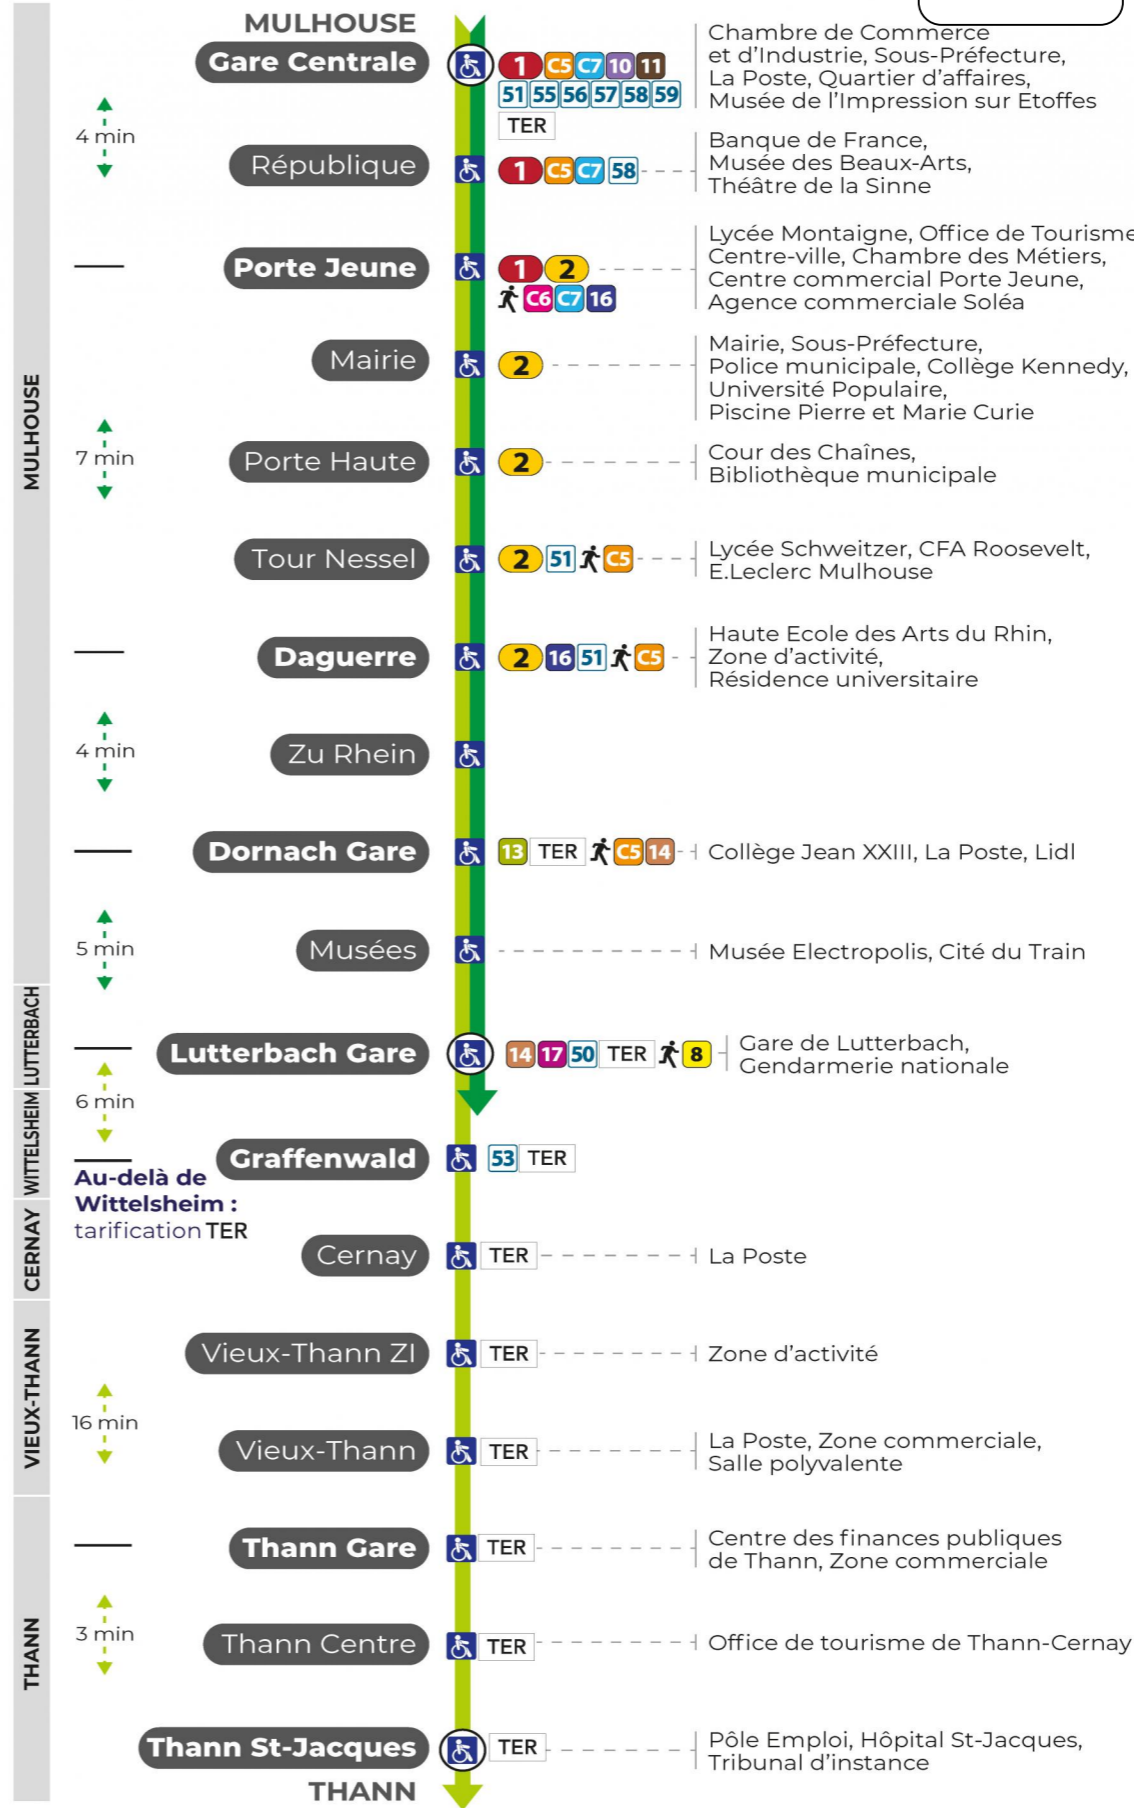

3

arrêt MAIRIE direction LUTTERBACH GARE / THANN ST JACQUES

Valables du 2 septembre 2024 au 27 juin 2025 inclus

Gültig vom 2. September 2024 bis zum 27. Juni 2025
Valid from September 2, 2024 to June 27, 2025

a : Terminus LUTTERBACH GARE
s : Terminus THANN GARE

Dimanche et jours fériés

Sonntag und Feiertage
Sunday and bank holidays

| 7h | 8h | 9h | 10h | 11h | 12h | 13h | 14h | 15h | 16h | 17h | 18h | 19h | 20h | 21h | 22h |
|-----------------|-----------------|-----------------|-----------------|-----------------|-----------------|-----------------|-----------------|-----------------|-----------------|-----------------|-----------------|-----------------|-----------------|-----------------|-----------------|
| 31 ^a | 02 ^s | 02 ^s | 02 ^s | 02 ^s | 02 ^s | 02 ^s | 02 ^s | 02 ^s | 02 ^s | 02 ^s | 02 ^s | 02 ^a | 02 ^s | 02 ^a | 17 ^a |
| | 31 ^a | 31 ^a | 31 ^a | 31 ^a | 31 ^a | 31 ^a | 31 ^a | 31 ^a | 31 ^a | 31 ^a | 31 ^a | 31 ^a | 24 ^a | 37 ^a | |

a : Terminus LUTTERBACH GARE
s : Terminus THANN GARE

Le plus proche
TABAC FRANKLIN
29, rue Franklin
Mulhouse

Votre bus en direct

Flashez ce QR-Code pour connaître le prochain passage en temps réel

Arrêt accessible
 Correspondance bus à proximité