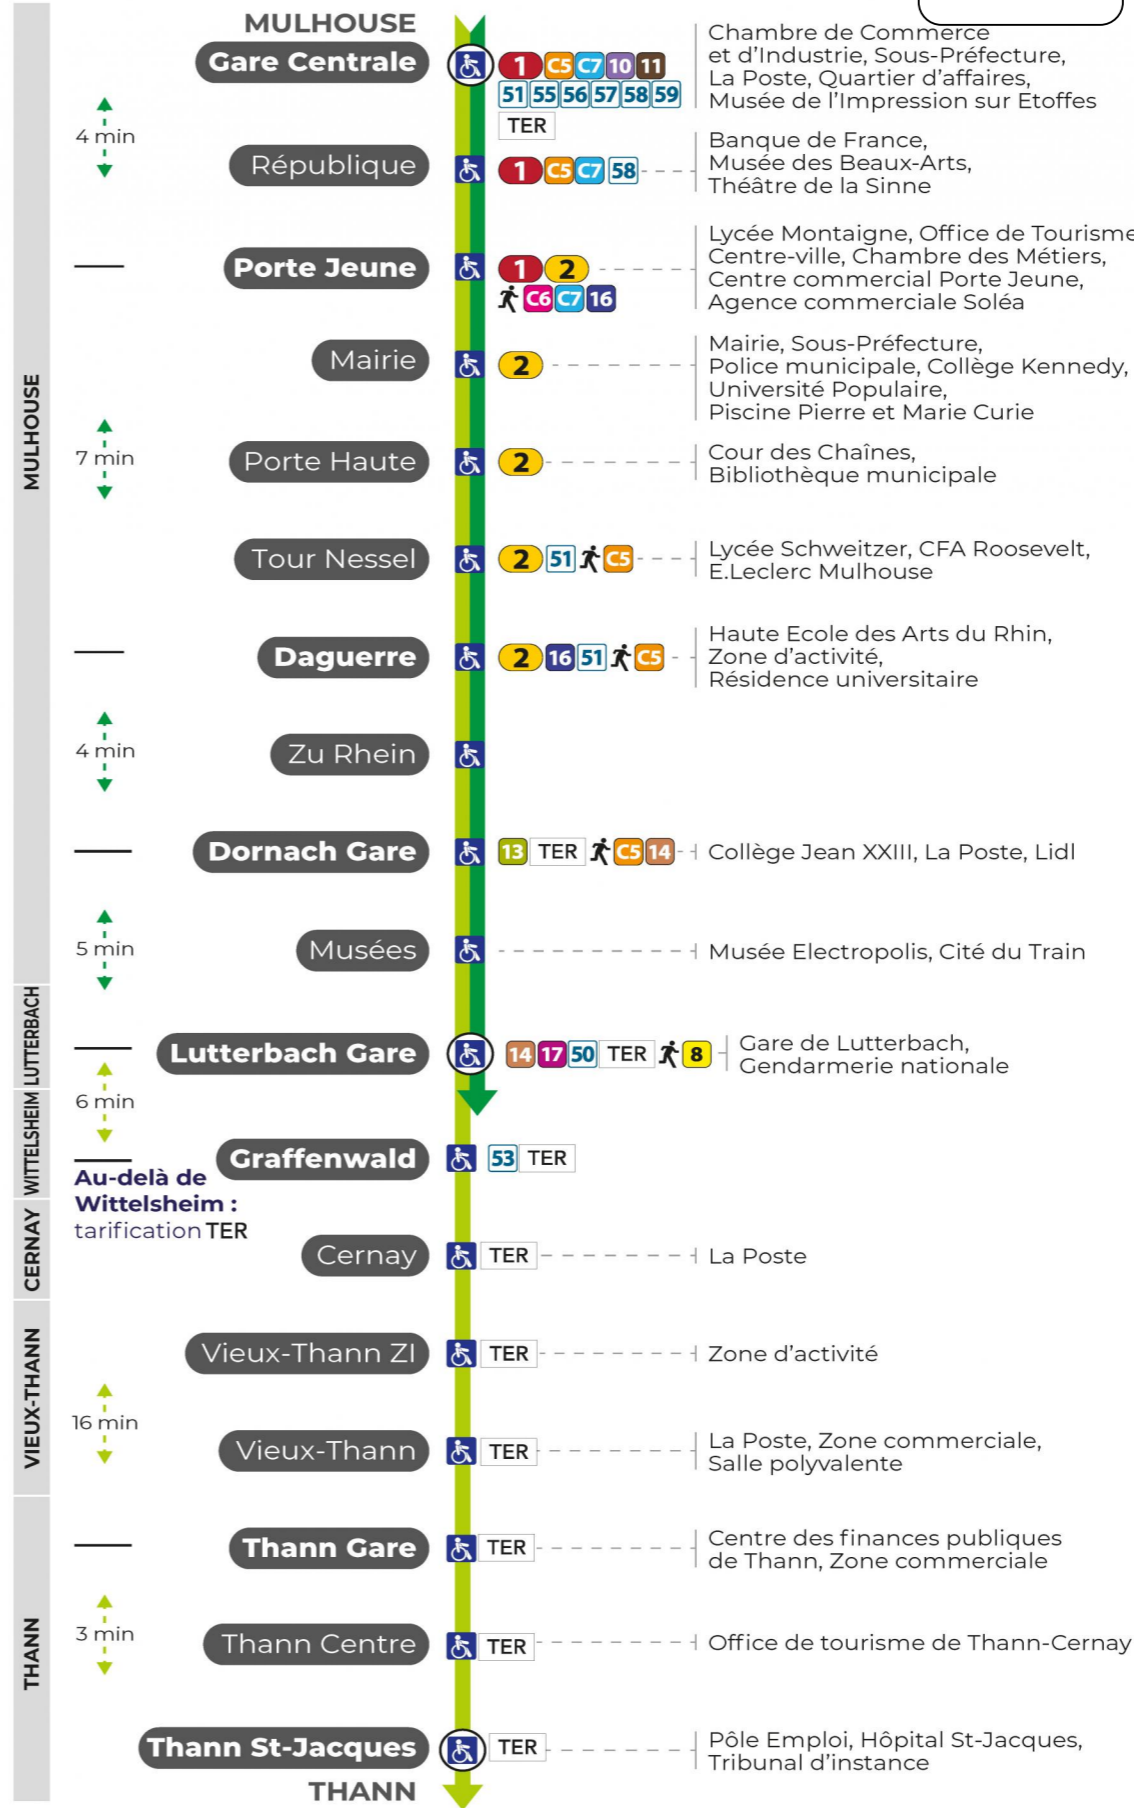

3

arrêt PORTE JEUNE direction LUTTERBACH GARE / THANN ST JACQUES

Valables du 2 septembre 2024 au 27 juin 2025 inclus

Gültig vom 2. September 2024 bis zum 27. Juni 2025
Valid from September 2, 2024 to June 27, 2025

a : Terminus LUTTERBACH GARE
s : Terminus THANN GARE

Samedi

Samstag
Saturday

5h	6h	7h	8h	9h	10h	11h	12h	13h	14h	15h	16h	17h	18h	19h	20h	21h	22h
44 ^a	08 ^a	11 ^a	11 ^a	11 ^a	11 ^a	11 ^a	11 ^a	11 ^a	11 ^a	11 ^a	11 ^a	11 ^a	11 ^a	11 ^a	04	10	50 ^s
	32 ^a	24	24	24	24	24	24	24	24	24	24	24	24	24	21 ^a	55	
	40	41 ^a	41 ^a	41 ^a	41 ^a	41 ^a	41 ^a	41 ^a	41 ^a	41 ^a	41 ^a	41 ^a	41 ^a	41 ^a	45 ^a		
	54 ^a	54	54	54	54	54	54	54	54	54	54	54	54				

a : Terminus LUTTERBACH GARE
s : Terminus THANN GARE

Dimanche et jours fériés

Sonntag und Feiertage
Sunday and bank holidays

7h	8h	9h	10h	11h	12h	13h	14h	15h	16h	17h	18h	19h	20h	21h	22h
30 ^a	00 ^s	00 ^s	00 ^s	00 ^s	00 ^s	00 ^s	00 ^s	00 ^s	00 ^s	00 ^s	00 ^s	01 ^a	00 ^s	00 ^a	15 ^a
	30 ^a	30 ^a	30 ^a	30 ^a	30 ^a	30 ^a	30 ^a	30 ^a	30 ^a	30 ^a	30 ^a	30 ^a	23 ^a	35 ^a	

a : Terminus LUTTERBACH GARE
s : Terminus THANN GARE

Le plus proche
Point de vente Soléa
Agence Soléa Porte Jeune

Votre bus en direct
Flashez ce QR-Code pour connaître le prochain passage en temps réel

Arrêt accessible
Correspondance bus à proximité