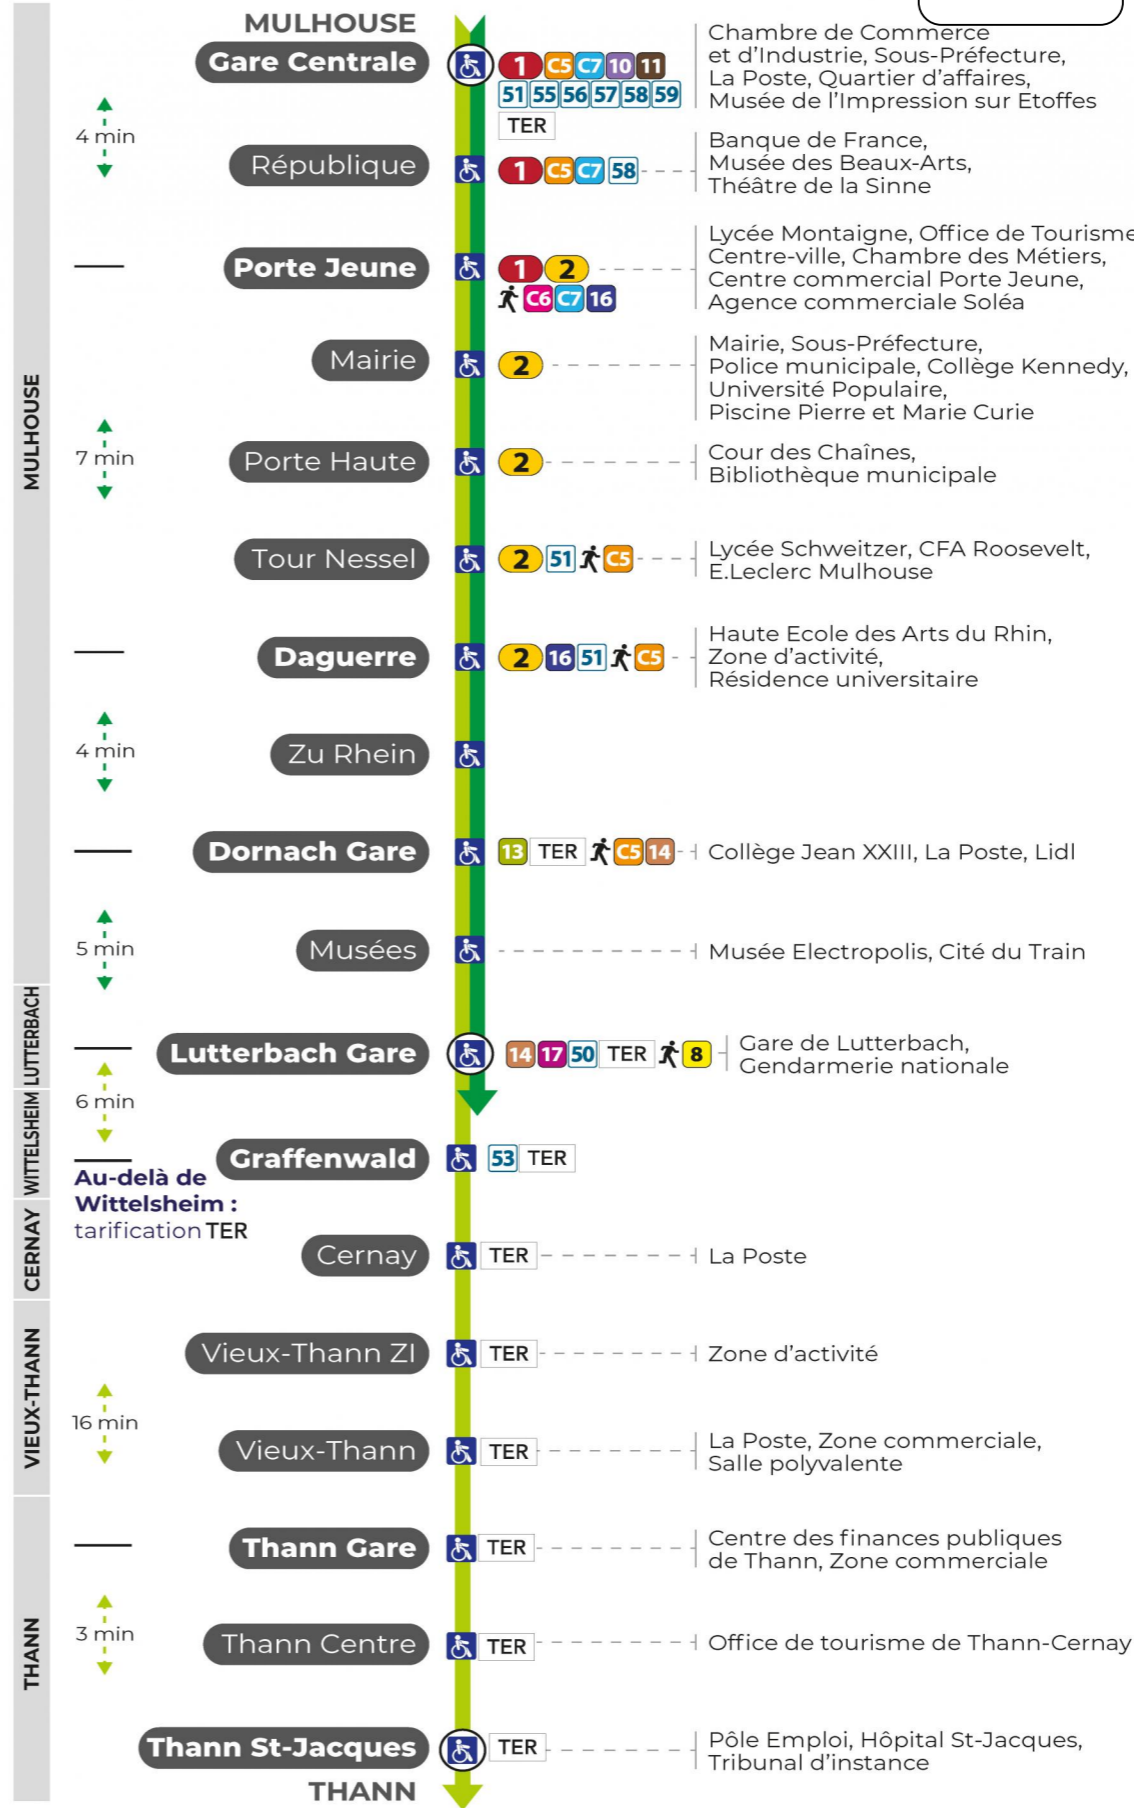

3

arrêt REPUBLIQUE direction LUTTERBACH GARE / THANN ST JACQUES

Valables du 2 septembre 2024 au 27 juin 2025 inclus

Gültig vom 2. September 2024 bis zum 27. Juni 2025
Valid from September 2, 2024 to June 27, 2025

a : Terminus LUTTERBACH GARE
s : Terminus THANN GARE

Samedi

Samstag
Saturday

5h	6h	7h	8h	9h	10h	11h	12h	13h	14h	15h	16h	17h	18h	19h	20h	21h	22h
42 ^a	05 ^a	09 ^a	08 ^a	08 ^a	09 ^a	08 ^a	08 ^a	08 ^a	08 ^a	08 ^a	08 ^a	08 ^a	08 ^a	08 ^a	01	07	47 ^s
	30 ^a	21	21	21	21	21	21	21	21	21	21	21	21	21	18 ^a	52	
	38	38 ^a	38 ^a	38 ^a	38 ^a	38 ^a	38 ^a	38 ^a	38 ^a	38 ^a	38 ^a	38 ^a	38 ^a	39 ^a	42 ^a		
	51 ^a	51	51	51	51	51	51	51	51	51	51	51	51				

a : Terminus LUTTERBACH GARE
s : Terminus THANN GARE

Dimanche et jours fériés

Sonntag und Feiertage
Sunday and bank holidays

7h	8h	9h	10h	11h	12h	13h	14h	15h	16h	17h	18h	19h	20h	21h	22h
27 ^a	27 ^a	27 ^a	27 ^a	27 ^a	27 ^a	27 ^a	27 ^a	27 ^a	27 ^a	27 ^a	27 ^a	27 ^a	20 ^a	33 ^a	13 ^a
57 ^s	57 ^s	57 ^s	57 ^s	57 ^s	57 ^s	57 ^s	57 ^s	57 ^s	57 ^s	57 ^s	58 ^a	57 ^s	58 ^a		

a : Terminus LUTTERBACH GARE
s : Terminus THANN GARE

Le plus proche
Point de vente Soléa
Agence Soléa Porte Jeune

Votre bus en direct
Flashez ce QR-Code pour connaître le prochain passage en temps réel

Arrêt accessible
Correspondance bus à proximité