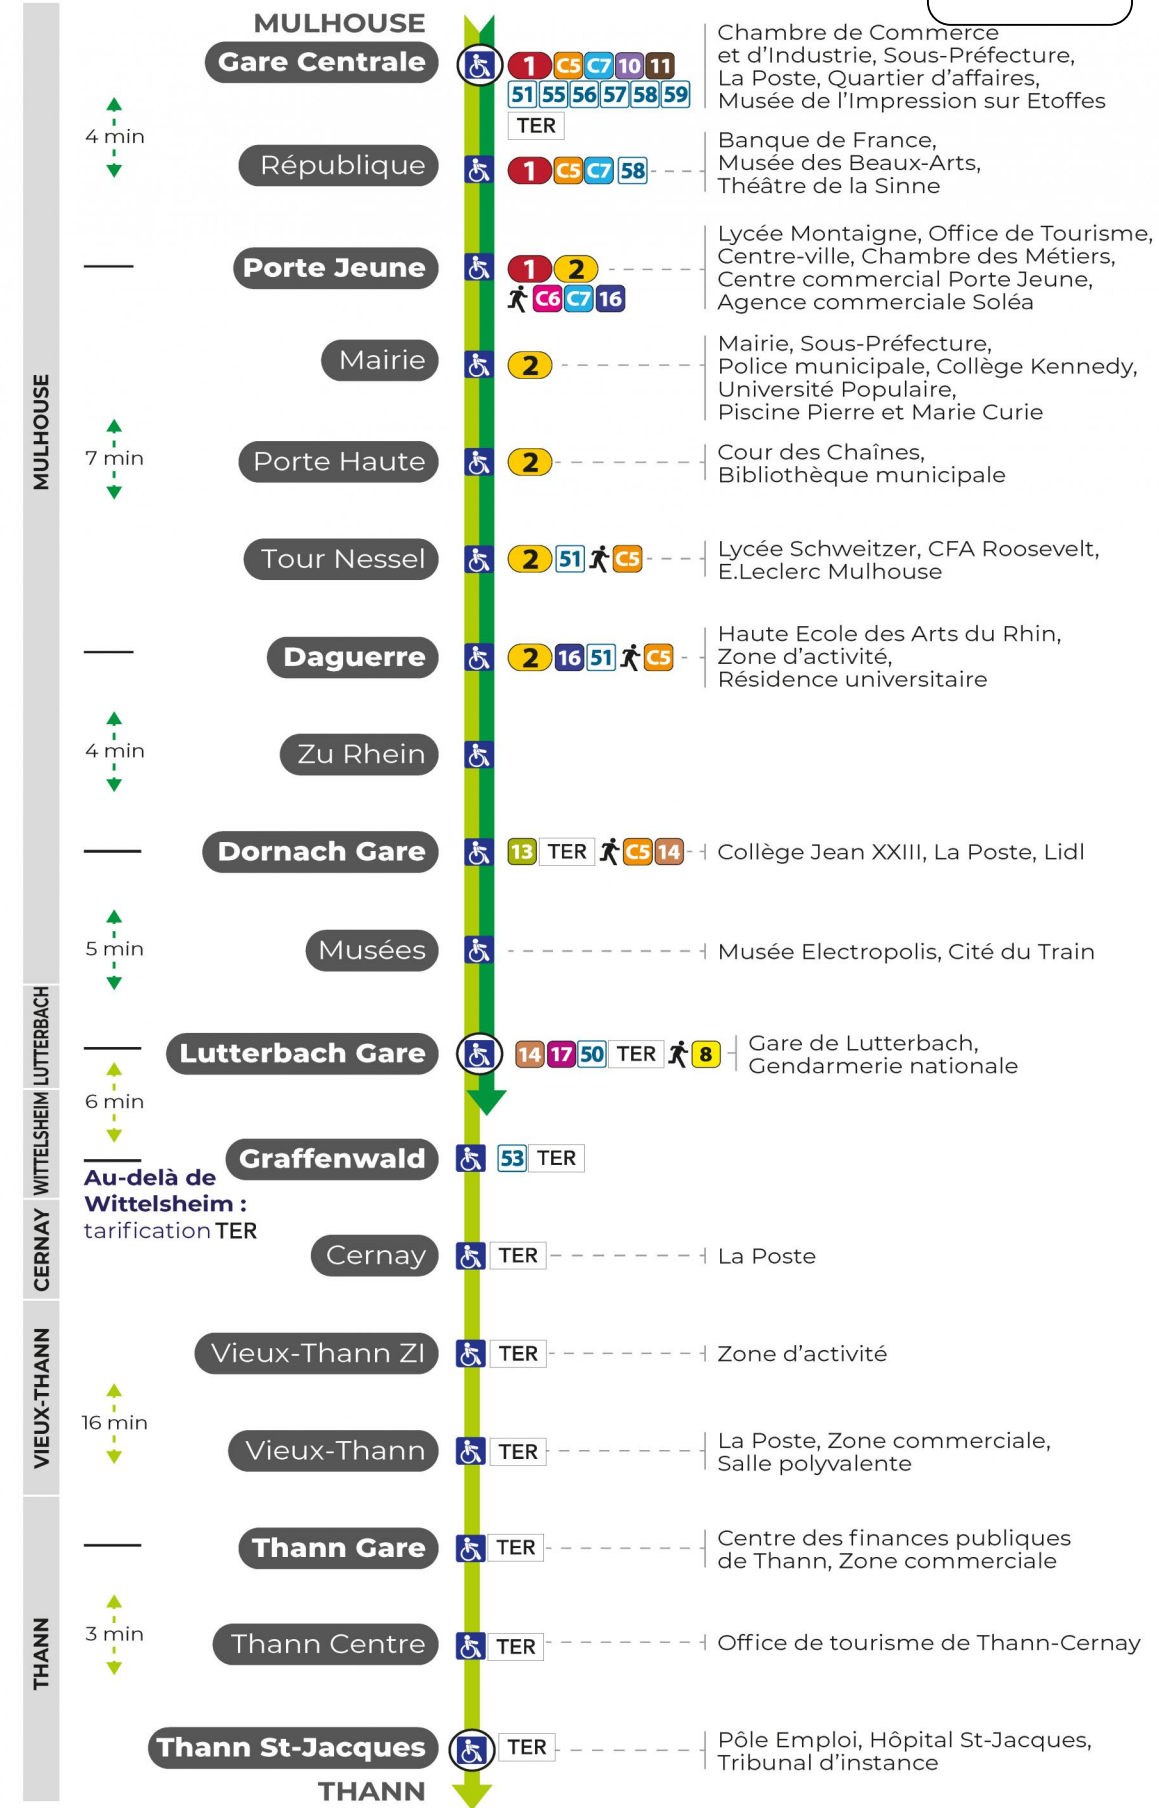

a : Terminus LUTTERBACH GARE  
s : Terminus THANN GARE

**Samedi**

Samstag  
Saturday

5h	6h	7h	8h	9h	10h	11h	12h	13h	14h	15h	16h	17h	18h	19h	20h	21h	22h
40 <sup>a</sup>	03 <sup>a</sup>	07 <sup>a</sup>	06 <sup>a</sup>	06 <sup>a</sup>	07 <sup>a</sup>	06 <sup>a</sup>	06 <sup>a</sup>	06 <sup>a</sup>	06 <sup>a</sup>	06 <sup>a</sup>	06 <sup>a</sup>	06 <sup>a</sup>	06 <sup>a</sup>	06 <sup>a</sup>	00	06	46 <sup>s</sup>
	28 <sup>a</sup>	20	20	20	20	20	20	20	20	20	20	20	20	20	16 <sup>a</sup>	51	
	36	36 <sup>a</sup>	36 <sup>a</sup>	36 <sup>a</sup>	36 <sup>a</sup>	36 <sup>a</sup>	36 <sup>a</sup>	36 <sup>a</sup>	36 <sup>a</sup>	36 <sup>a</sup>	36 <sup>a</sup>	36 <sup>a</sup>	36 <sup>a</sup>	37 <sup>a</sup>	40 <sup>a</sup>		
	49 <sup>a</sup>	50	50	50	50	50	50	50	50	50	50	50	50				

a : Terminus LUTTERBACH GARE  
s : Terminus THANN GARE

**Dimanche et jours fériés**

Sonntag und Feiertage  
Sunday and bank holidays

7h	8h	9h	10h	11h	12h	13h	14h	15h	16h	17h	18h	19h	20h	21h	22h
26 <sup>a</sup>	26 <sup>a</sup>	26 <sup>a</sup>	26 <sup>a</sup>	26 <sup>a</sup>	26 <sup>a</sup>	26 <sup>a</sup>	26 <sup>a</sup>	25 <sup>a</sup>	25 <sup>a</sup>	25 <sup>a</sup>	25 <sup>a</sup>	25 <sup>a</sup>	18 <sup>a</sup>	31 <sup>a</sup>	11 <sup>a</sup>
56 <sup>s</sup>	56 <sup>s</sup>	56 <sup>s</sup>	56 <sup>s</sup>	56 <sup>s</sup>	56 <sup>s</sup>	56 <sup>s</sup>	56 <sup>s</sup>	56 <sup>s</sup>	56 <sup>s</sup>	56 <sup>s</sup>	56 <sup>a</sup>	56 <sup>s</sup>	56 <sup>a</sup>		

a : Terminus LUTTERBACH GARE  
s : Terminus THANN GARE

**Le plus proche**  
Point de vente Soléa  
Agence Soléa Porte Jeune

**Votre bus en direct**  
Flashez ce QR-Code pour connaître le prochain passage en temps réel

Arrêt accessible  
Correspondance bus à proximité