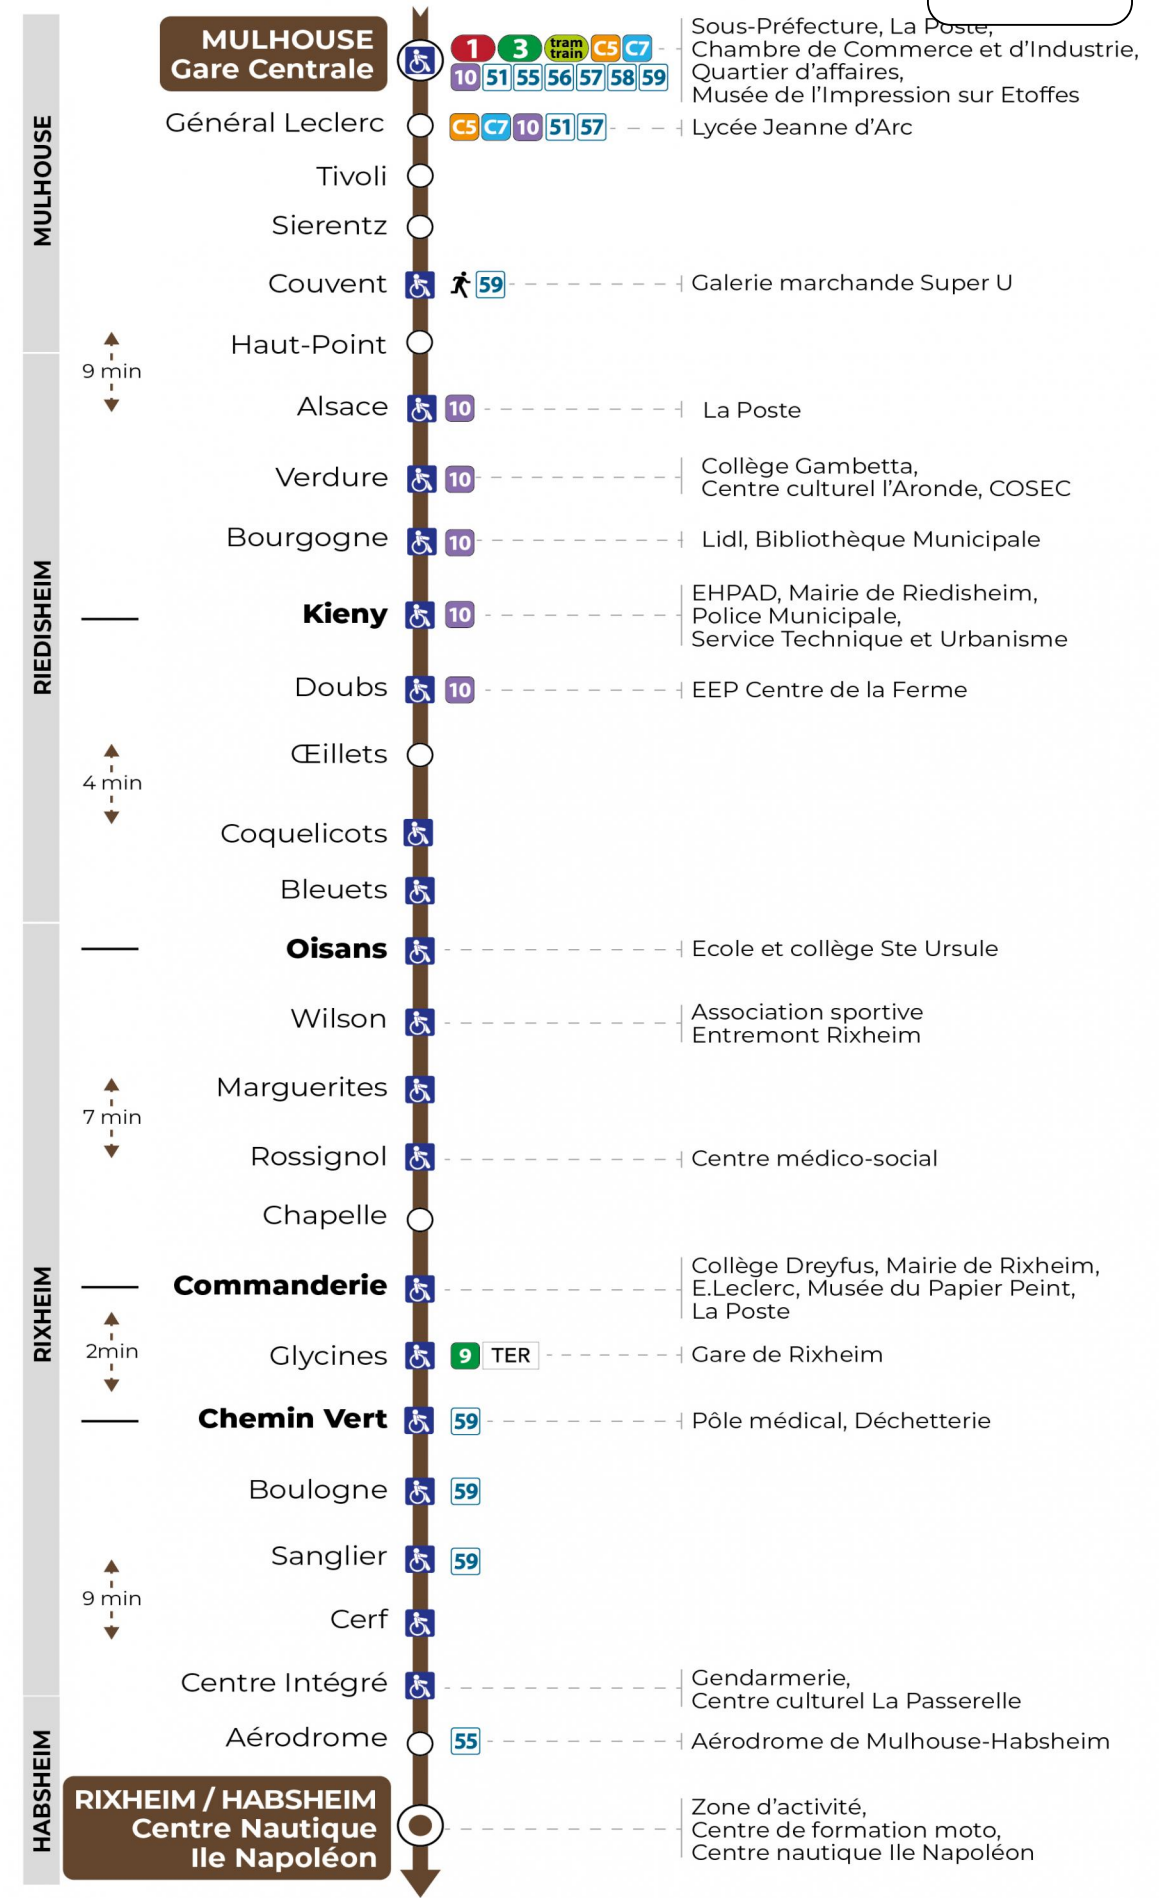

11 arrêt SANGLIER

direction CENTRE NAUTIQUE

Valables du 2 septembre 2024 au 27 juin 2025 inclus

Gültig vom 2. September 2024 bis zum 27. Juni 2025
Valid from September 2, 2024 to June 27, 2025

Lundi à vendredi en période scolaire

Montag bis Freitag während der Schulzeit
Monday to Friday in school period

6h	7h	8h	9h	10h	11h	12h	13h	14h	15h	16h	17h	18h	19h	20h	21h	22h
36	03	10	17	03	10	19	06	00	00	14	10	08	11	15	15	41
	27	19	39	25	34	32	18	12	18	31	21	20	35			
	44	27		48	56	37	29	24	37	46	33	32	57			
	57	36				52	47	42	55	58	45	44				
		55									57	55				

Vacances scolaires et samedi

Schulferien und Samstag
School holidays and Saturday

6h	7h	8h	9h	10h	11h	12h	13h	14h	15h	16h	17h	18h	19h	20h	21h	22h
32	00	14	00	16	08	08	01	08	09	18	19	04	04	25	14	41
	23	37	15	31	31	31	23	23	32	40	41	19	32			
	44		31	46	46	46	46	47	54	55		41	54			
	59		53													

Vacances scolaires

Schulferien / school holidays

du 21 Oct 2024 au 02 Nov 2024
du 23 Déc 2024 au 04 Jan 2025
du 10 Fév 2025 au 22 Fév 2025
du 07 Avr 2025 au 19 Avr 2025
du 30 Mai 2025 au 31 Mai 2025

Dimanche et jours fériés

Sonntag und Feiertage
Sunday and bank holidays

8h	9h	10h	11h	12h	13h	14h	15h	16h	17h	18h	19h	20h	21h	22h
29	29	29	29	29	29	29	29	30	31	31	31	09	09	41

Le plus proche
TABAC A RHUM ET CIGARES
66 avenue du General de Gaulle
Rixheim

Votre bus en direct
Flashez ce QR-Code pour connaître le prochain passage en temps réel

Arrêt accessible   **Correspondance bus à proximité**