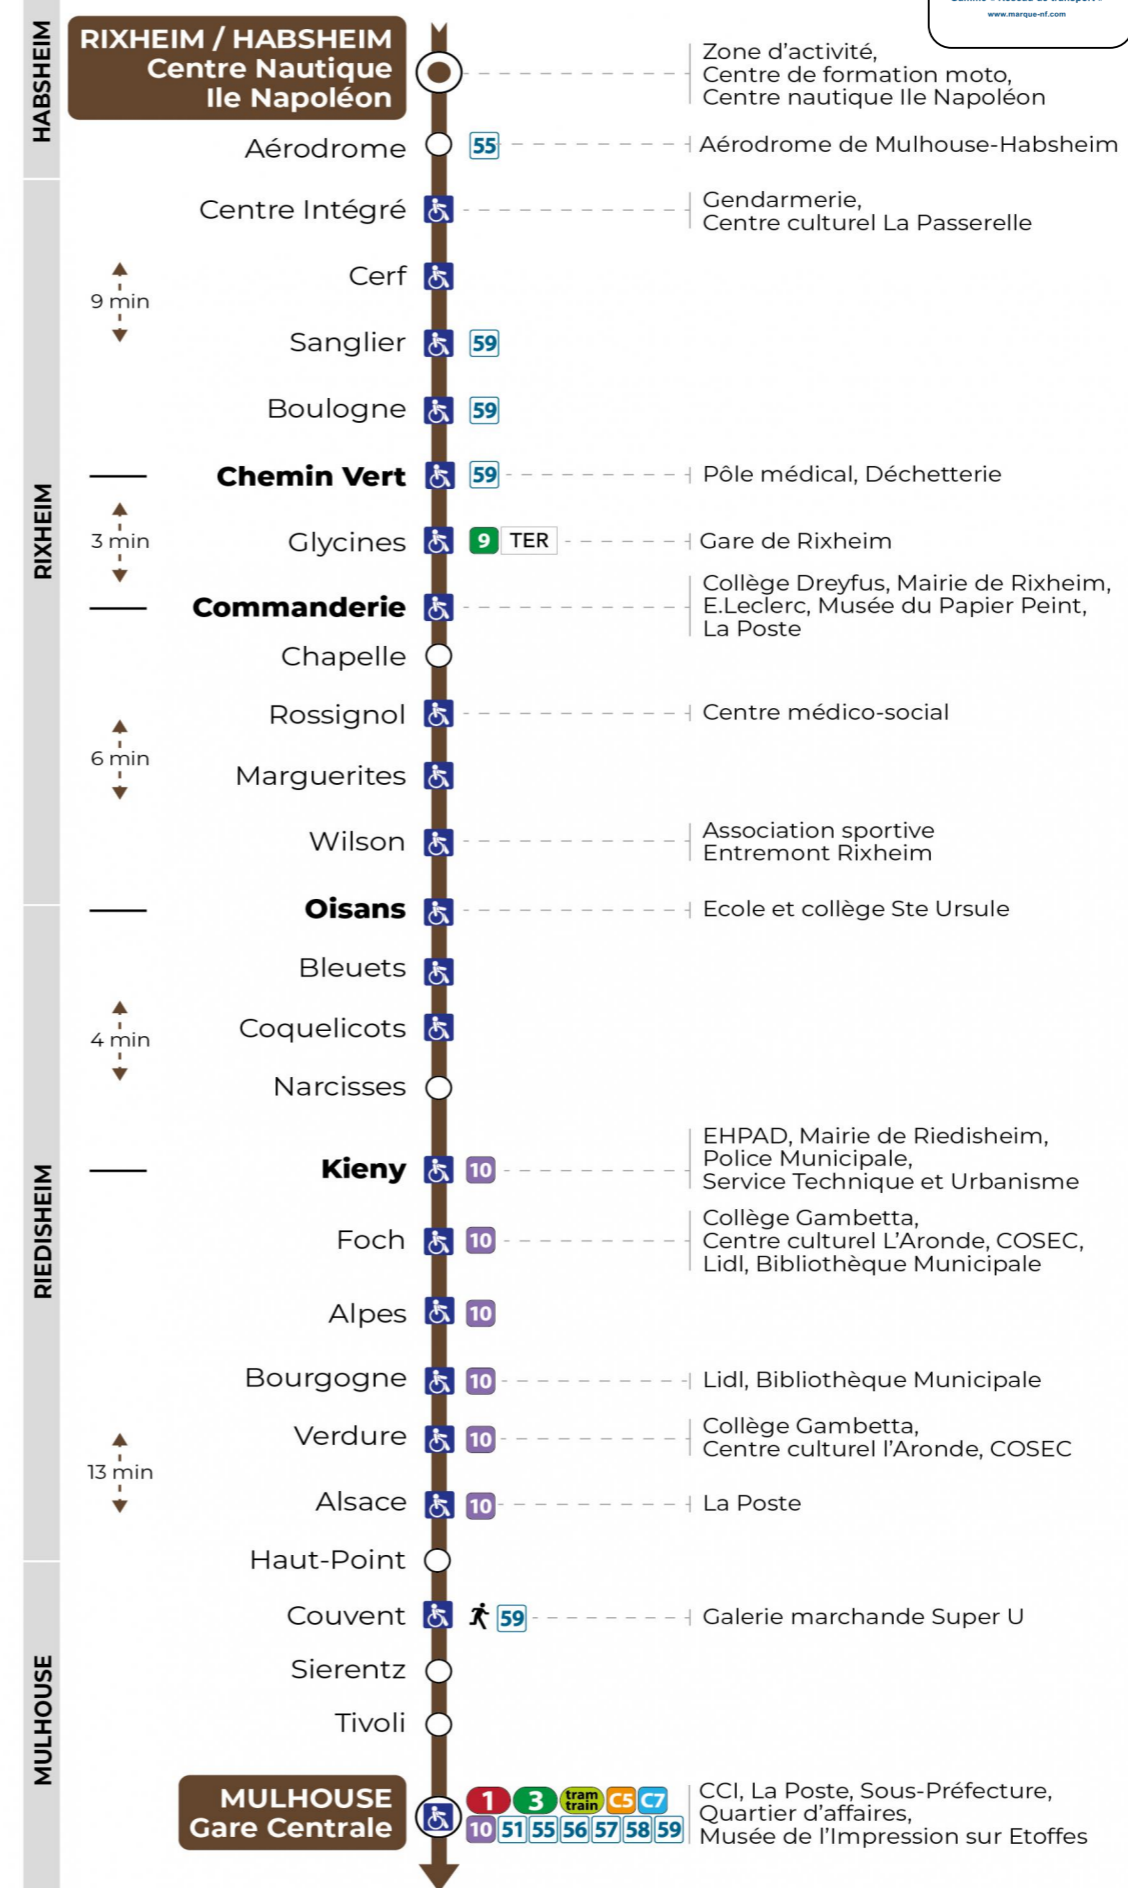

11 arrêt BOURGOGNE direction GARE CENTRALE

Valables du 2 septembre 2024 au 27 juin 2025 inclus

Gültig vom 2. September 2024 bis zum 27. Juni 2025
Valid from September 2, 2024 to June 27, 2025

Lundi à vendredi en période scolaire

Montag bis Freitag während der Schulzeit
Monday to Friday in school period

6h	7h	8h	9h	10h	11h	12h	13h	14h	15h	16h	17h	18h	19h	20h	21h
26	06	01	15	00	08	06	00	12	06	06	06	06	09	40	50
40	11	15	38	23	30	18	06	30	24	18	18	25	37		
55	17	30		45	47	30	24	48	41	30	30	47			
	24	53			54	48	36		54	42	42				
	29						54			54	54				
	40														
	50														

Vacances scolaires et samedi

Schulferien und Samstag
School holidays and Saturday

6h	7h	8h	9h	10h	11h	12h	13h	14h	15h	16h	17h	18h	19h	20h	21h
25	02	16	09	00	00	01	01	00	08	08	15	16	15	40	50
40	17	31	31	23	23	16	24	23	30	30	31	46	37		
	32	46	45	45	46	39	39	45	53	53	54				
	54														

Vacances scolaires

Schulferien / school holidays

du 21 Oct 2024 au 02 Nov 2024
du 23 Déc 2024 au 04 Jan 2025
du 10 Fév 2025 au 22 Fév 2025
du 07 Avr 2025 au 19 Avr 2025
du 30 Mai 2025 au 31 Mai 2025

Dimanche et jours fériés

Sonntag und Feiertage
Sunday and bank holidays

7h	8h	9h	10h	11h	12h	13h	14h	15h	16h	17h	18h	19h	20h	21h
38	38	38	38	38	38	38	38	38	38	38	38	37	38	50

Le plus proche
TABAC LE CADRE NOIR
2 rue de Mulhouse
Riedisheim

Votre bus en direct

Flashez ce QR-Code pour connaître le prochain passage en temps réel

Arrêt accessible
 Correspondance bus à proximité