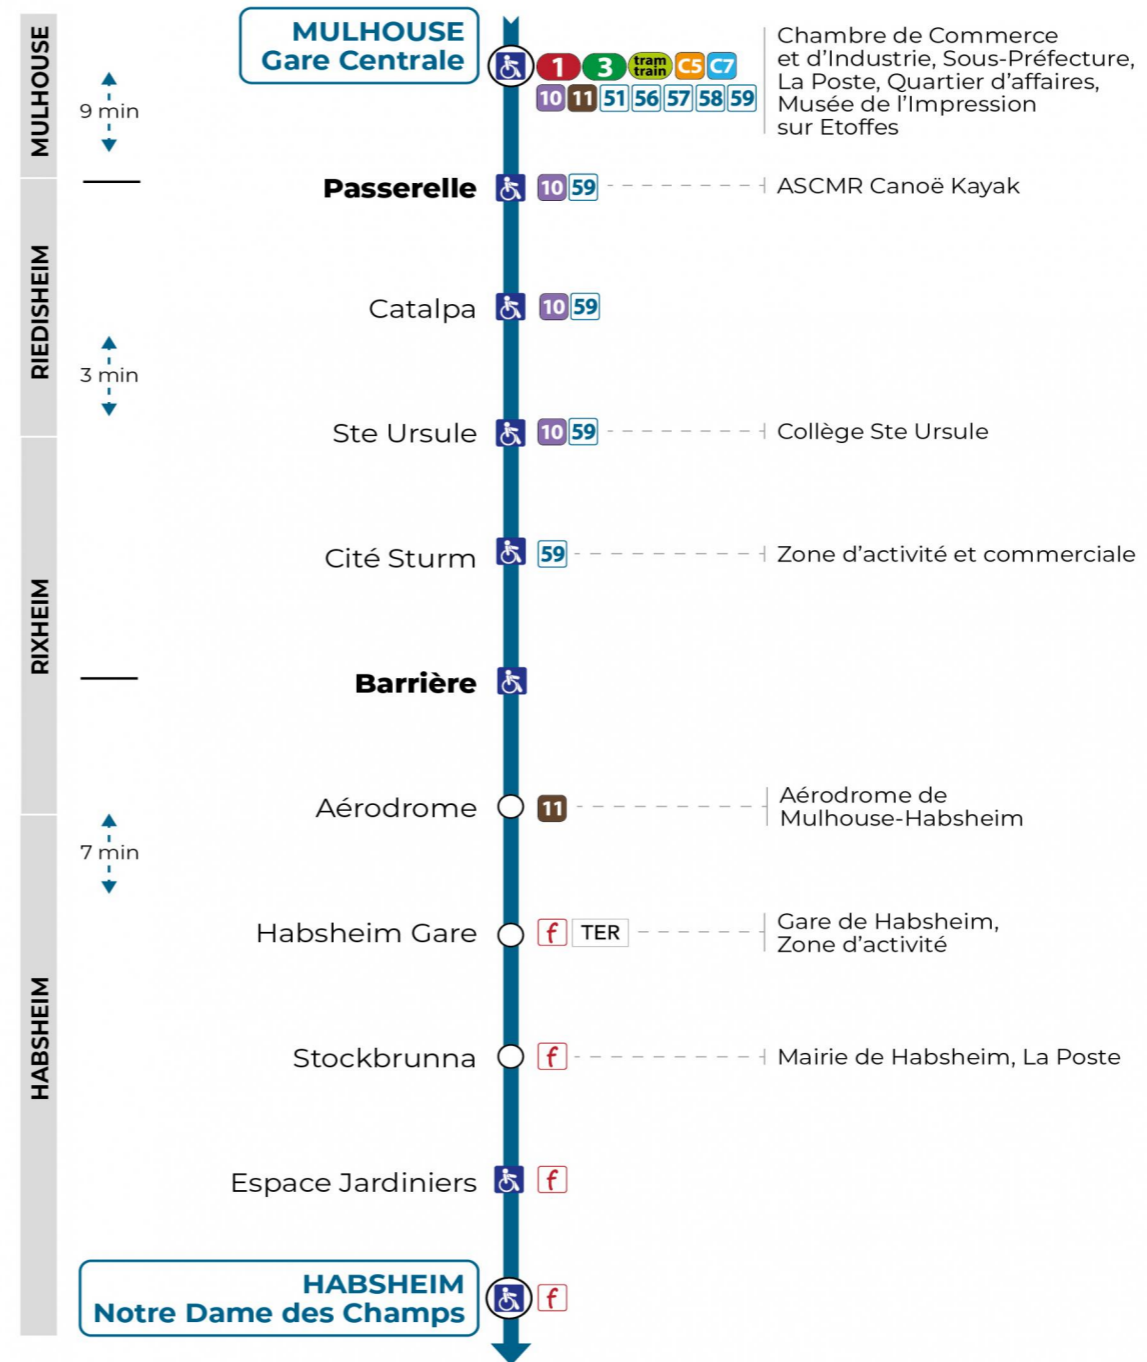

# arrêt **ESPACE JARDINIERS** direction **NOTRE DAME DES CHAMPS**

**Valables du 2 septembre 2024 au 31 août 2025 inclus**

Gültig vom 2. September 2024 bis zum 31. August 2025  
Valid from September 2, 2024 to August 31, 2025

## Lundi à vendredi

Montag bis Freitag  
Monday to Friday

12h	13h	14h	15h	16h	17h	18h
43				25	37	32

## Samedi

Samstag  
Saturday

<b>12h</b>
<b>37</b>

**Le plus proche**  
**TABAC A RHUM ET CIGARES**  
66 avenue du General de Gaulle  
Rixheim

### Votre bus en direct

Flashez ce QR-Code pour connaître le prochain passage en temps réel

Arrêt accessible  
 Correspondance bus à proximité