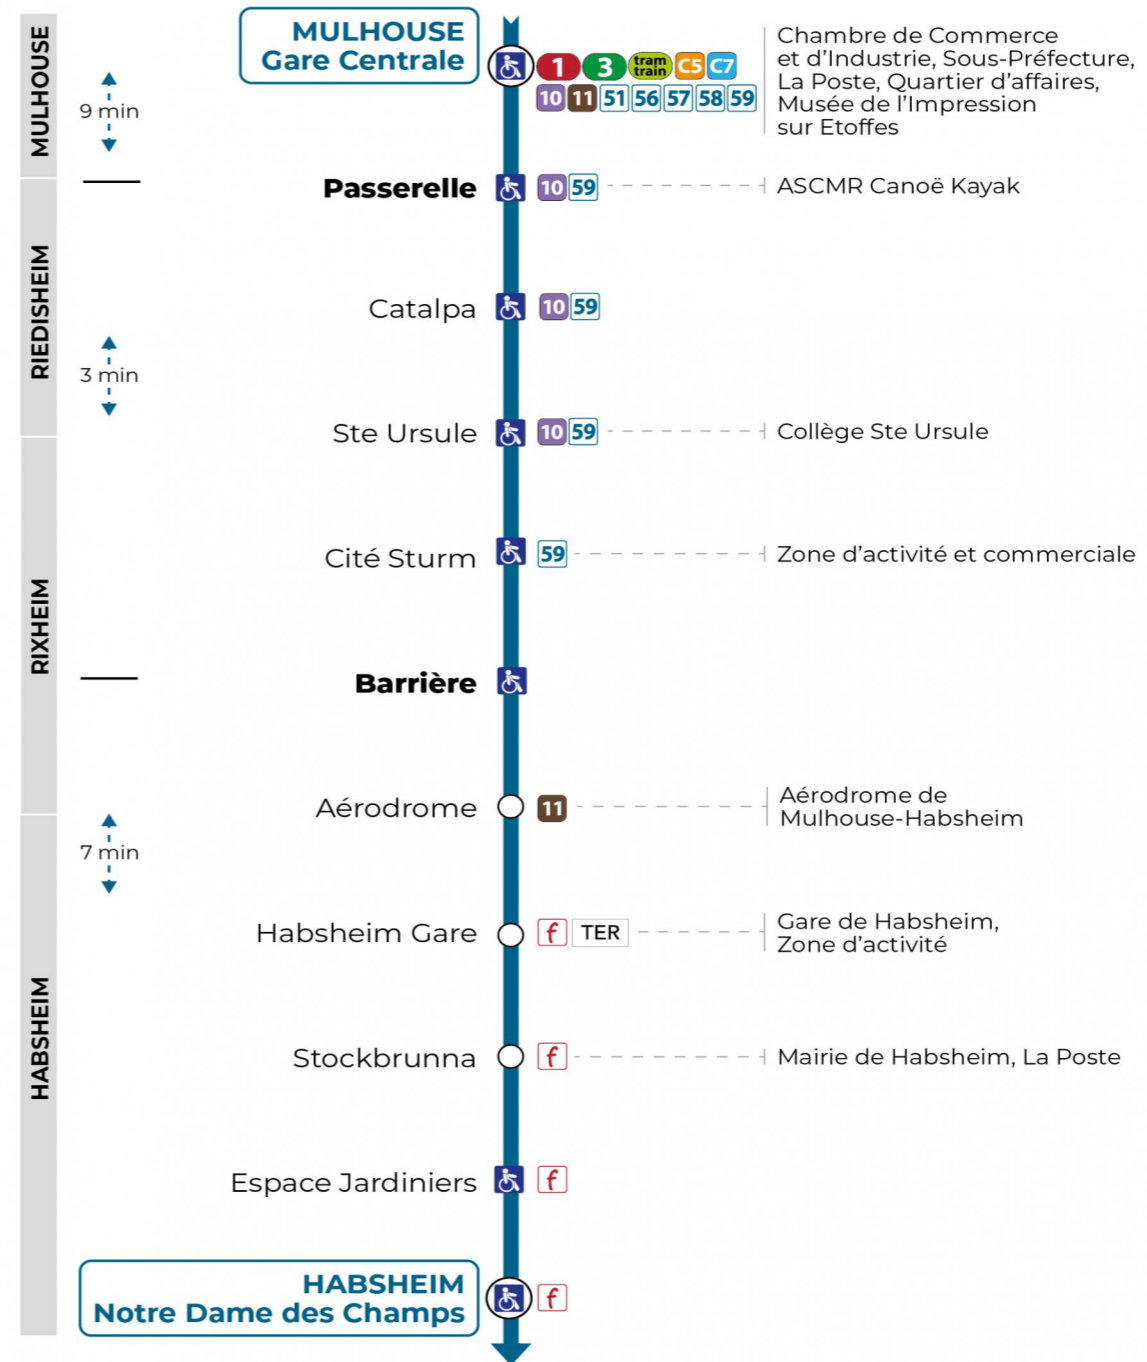

arrêt STOCKBRUNNA

direction NOTRE DAME DES CHAMPS

Valables du 2 septembre 2024 au 31 août 2025 inclus

Gültig vom 2. September 2024 bis zum 31. August 2025
Valid from September 2, 2024 to August 31, 2025

Lundi à vendredi

Montag bis Freitag
Monday to Friday

12h	13h	14h	15h	16h	17h	18h
43				25	37	32

Samedi

Samstag
Saturday

12h
37

Le plus proche
Point de vente Soléa
 TABAC A RHUM ET CIGARES
 66 avenue du General de Gaulle
 Rixheim

Votre bus en direct
 Flashez ce QR-Code pour connaître le prochain passage en temps réel

Arrêt accessible
 Correspondance bus à proximité