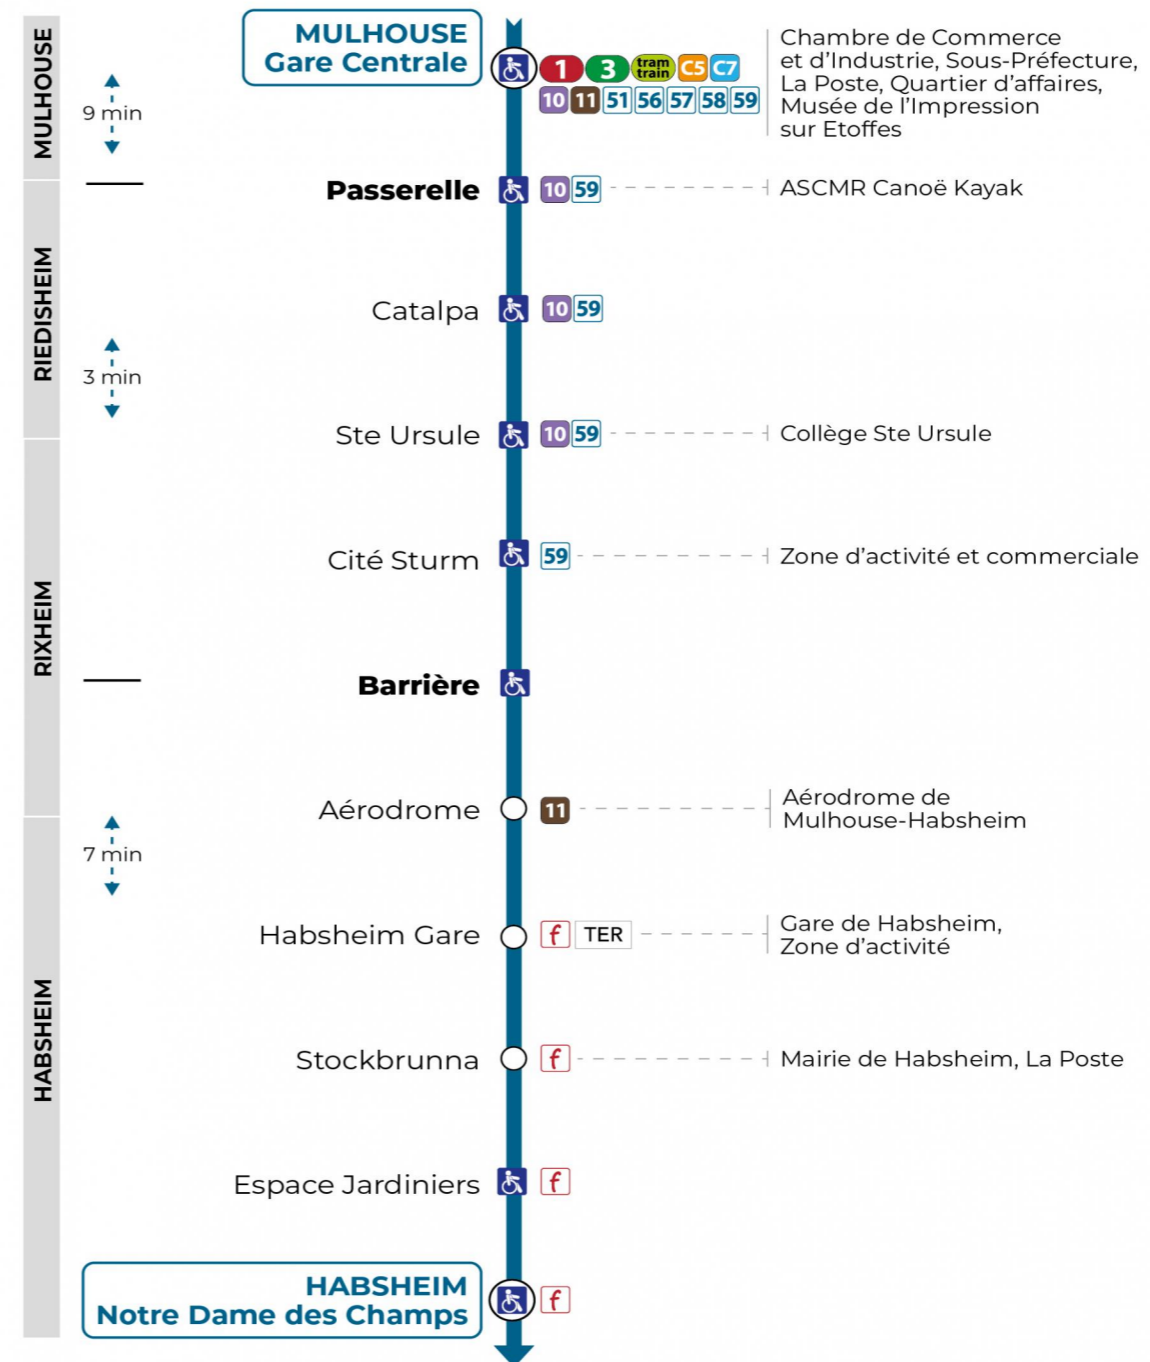

55**arrêt HABSHEIM GARE**
direction **NOTRE DAME DES CHAMPS****Valables du 2 septembre 2024 au 31 août 2025 inclus**Gültig vom 2. September 2024 bis zum 31. August 2025
Valid from September 2, 2024 to August 31, 2025**Lundi à vendredi**Montag bis Freitag
Monday to Friday

12h	13h	14h	15h	16h	17h	18h
41				23	35	30

SamediSamstag
Saturday

						12h
						35

Le plus proche
Point de vente Soléa
TABAC A RHUM ET CIGARES
66 avenue du General de Gaulle
Rixheim

Votre bus en direct

Flashez ce QR-Code pour connaître le prochain passage en temps réel

Arrêt accessible
 Correspondance bus à proximité