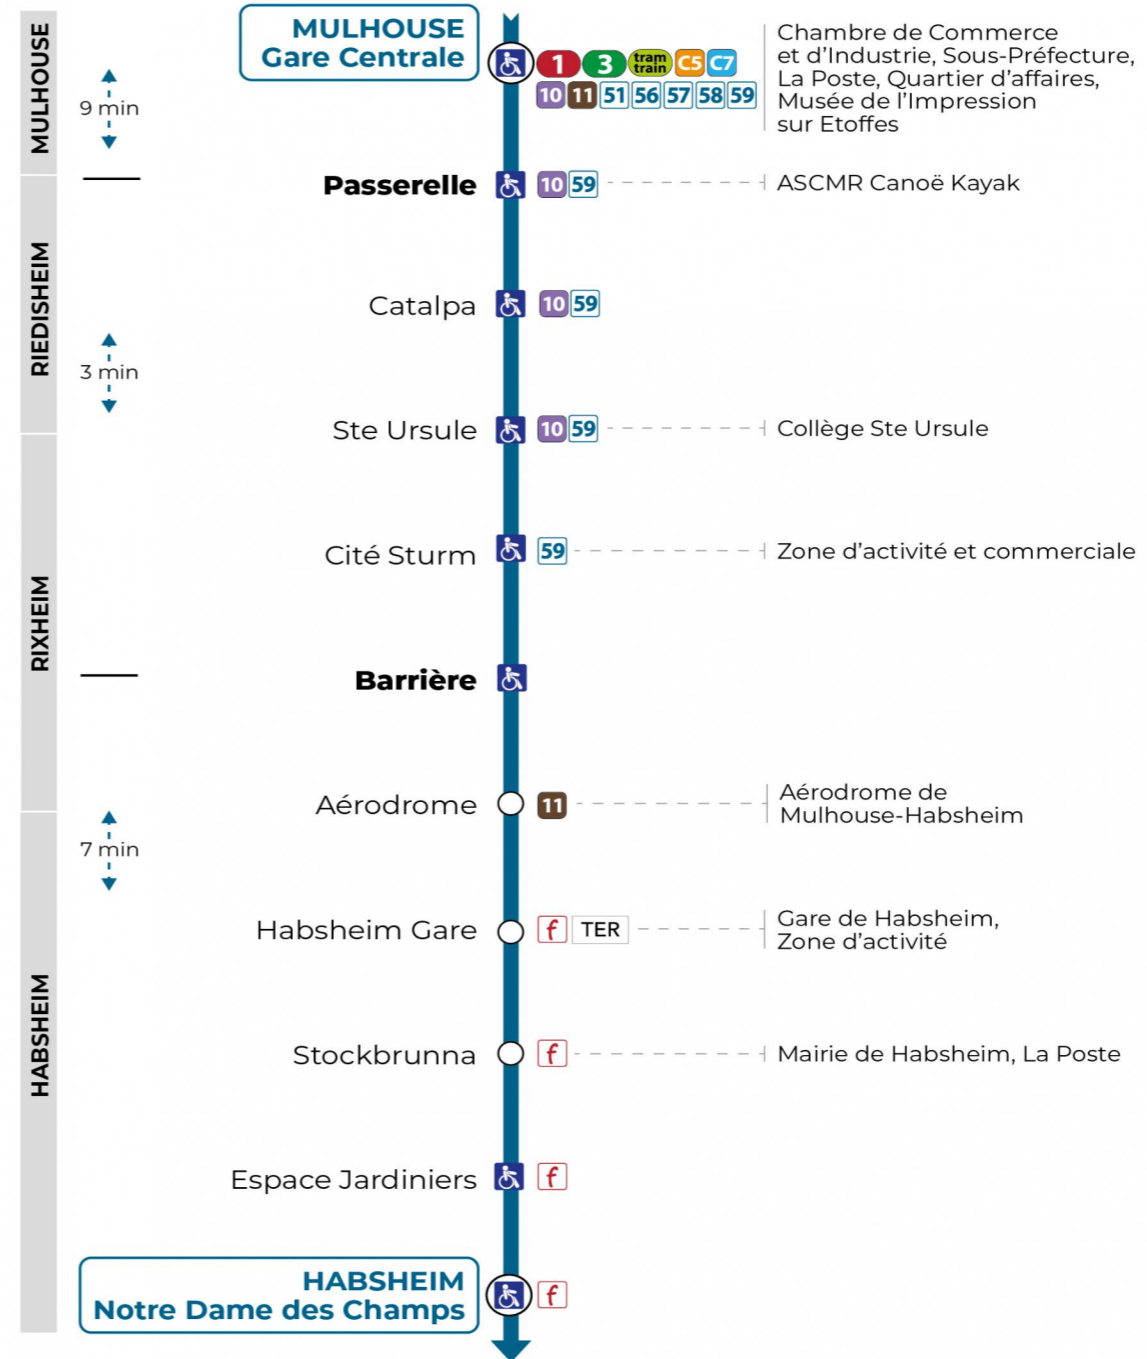

arrêt BARRIERE

direction NOTRE DAME DES CHAMPS

Valables du 2 septembre 2024 au 31 août 2025 inclus

Gültig vom 2. September 2024 bis zum 31. August 2025
Valid from September 2, 2024 to August 31, 2025

Lundi à vendredi

Montag bis Freitag
Monday to Friday

12h	13h	14h	15h	16h	17h	18h
38				20	32	27

Samedi

Samstag
Saturday

12h
32

Le plus proche
Point de vente Soléa
 TABAC A RHUM ET CIGARES
 66 avenue du General de Gaulle
 Rixheim

Votre bus en direct
 Flashez ce QR-Code pour connaître le prochain passage en temps réel

Arrêt accessible
 Correspondance bus à proximité