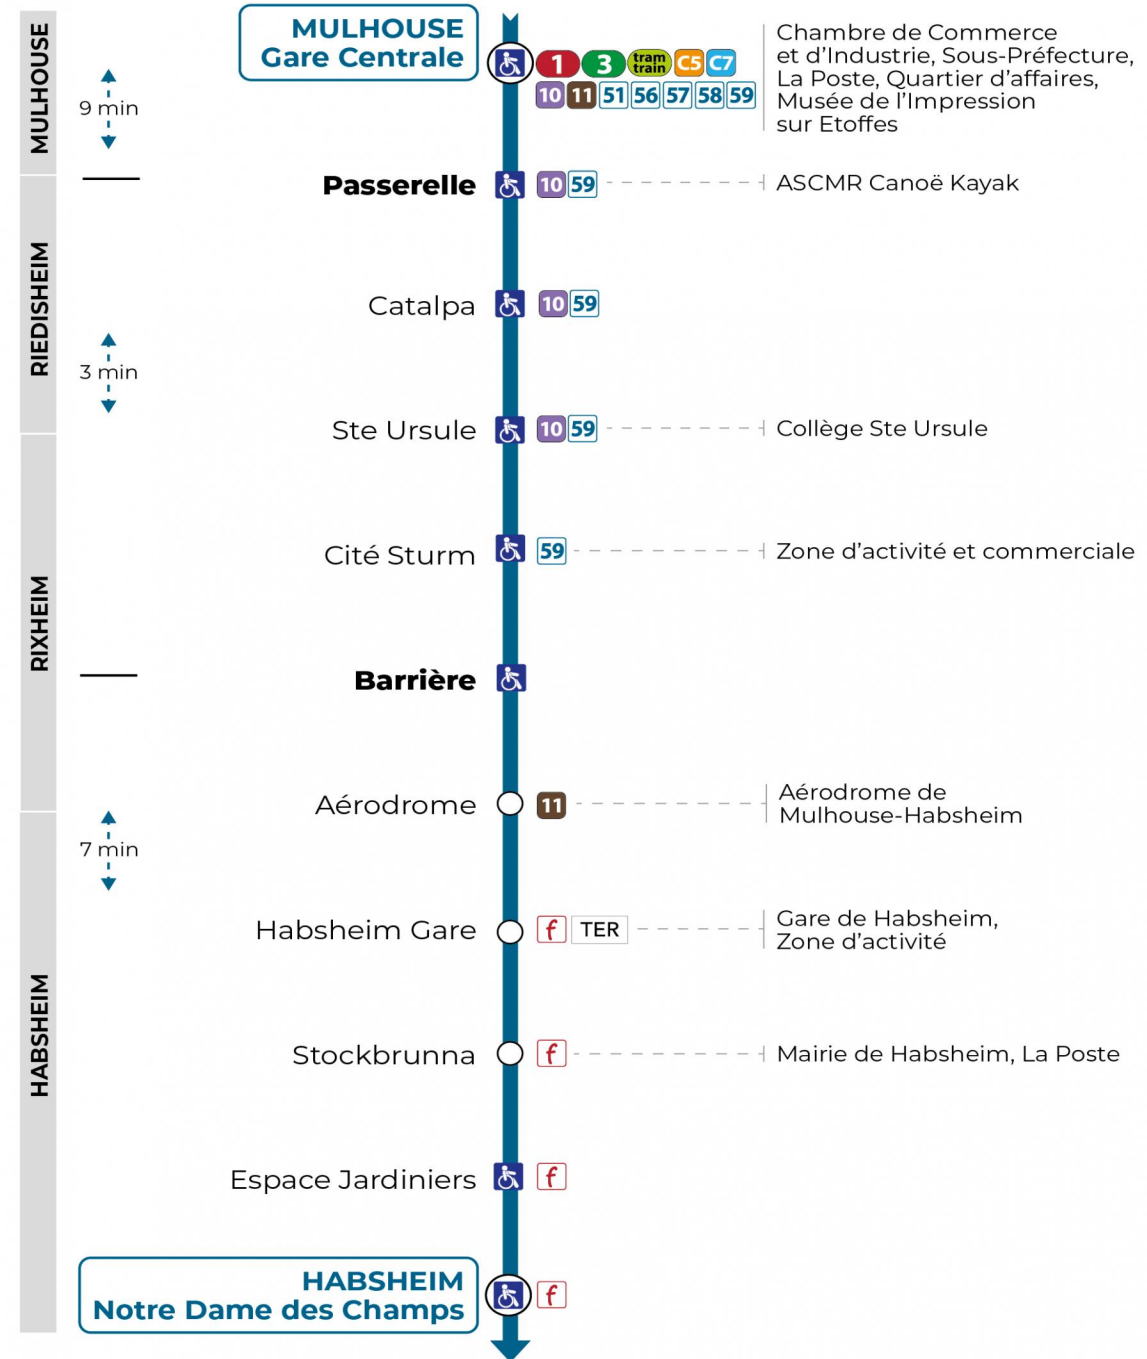

# arrêt **STE URSULE** direction **NOTRE DAME DES CHAMPS**

**Valables du 2 septembre 2024 au 31 août 2025 inclus**

Gültig vom 2. September 2024 bis zum 31. August 2025  
Valid from September 2, 2024 to August 31, 2025

## Lundi à vendredi

Montag bis Freitag  
Monday to Friday

12h	13h	14h	15h	16h	17h	18h
35				17	29	24

## Samedi

Samstag  
Saturday

	12h
	29

**Le plus proche**  
**TABAC PRESSE DROUOT**  
16 rue de Provence  
Mulhouse

**Votre bus en direct**  
Flashez ce QR-Code pour connaître le prochain passage en temps réel

Arrêt accessible  
 Correspondance bus à proximité