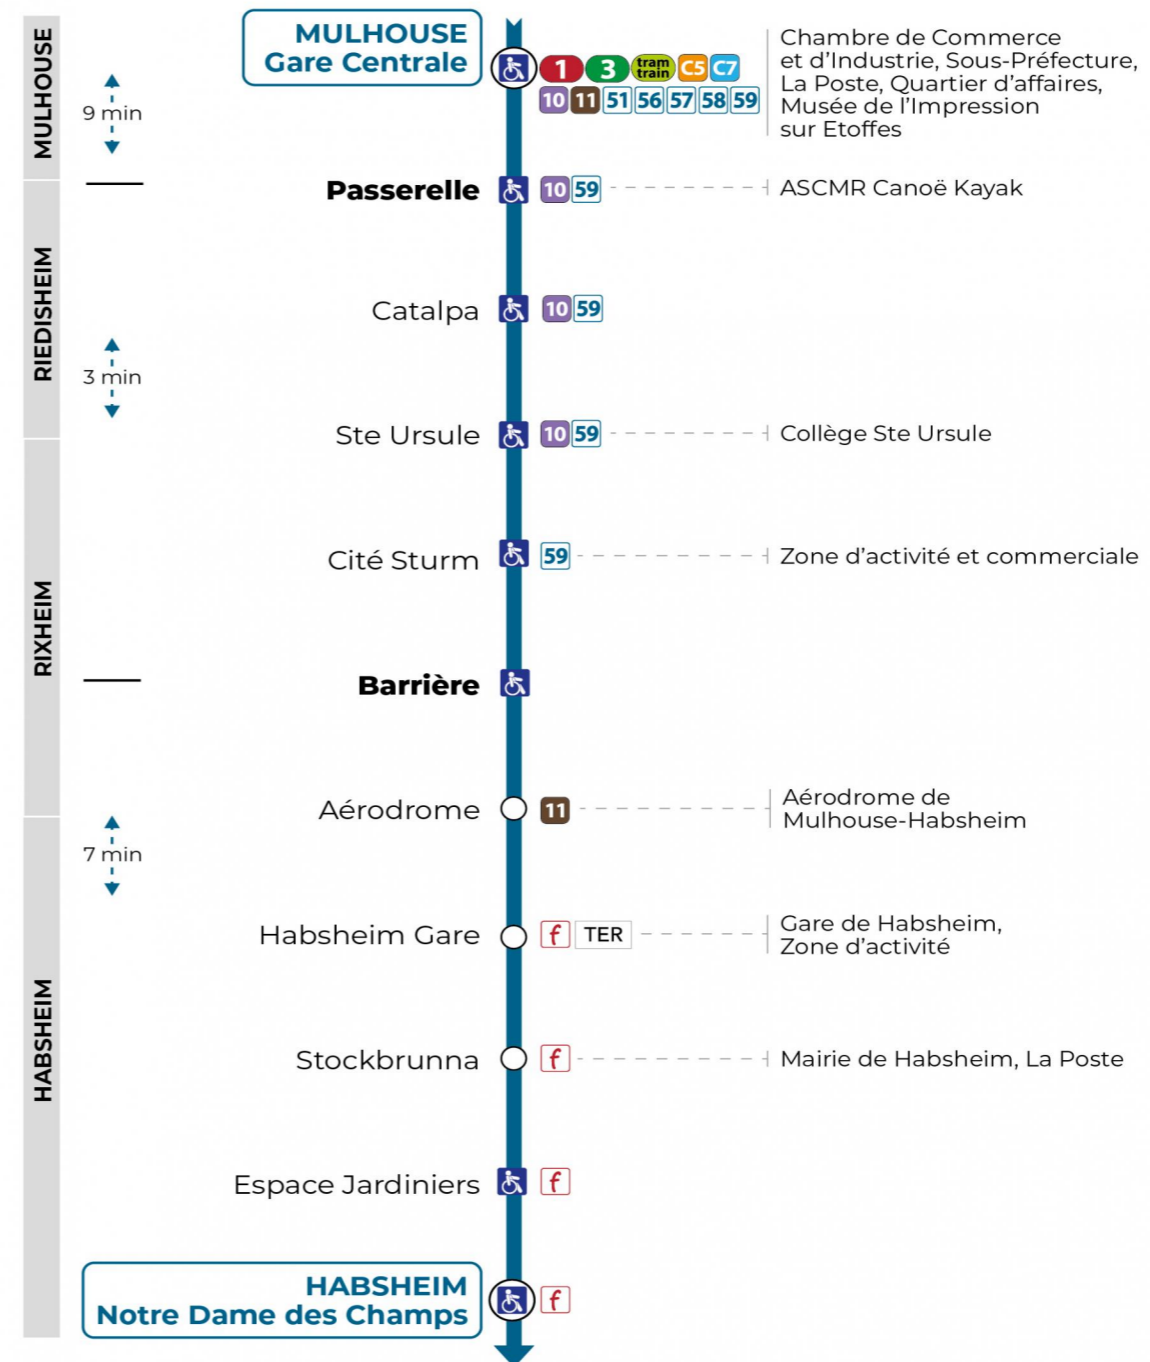

55**arrêt GARE CENTRALE**
direction **NOTRE DAME DES CHAMPS****Valables du 2 septembre 2024 au 31 août 2025 inclus**Gültig vom 2. September 2024 bis zum 31. August 2025
Valid from September 2, 2024 to August 31, 2025**Lundi à vendredi**Montag bis Freitag
Monday to Friday

12h	13h	14h	15h	16h	17h	18h
26				08	20	15

SamediSamstag
Saturday

12h
20

Le plus proche
Point de vente Soléa
Agence Soléa Porte Jeune

Votre bus en direct
Flashez ce QR-Code pour connaître le prochain passage en temps réel

Arrêt accessible
 Correspondance bus à proximité