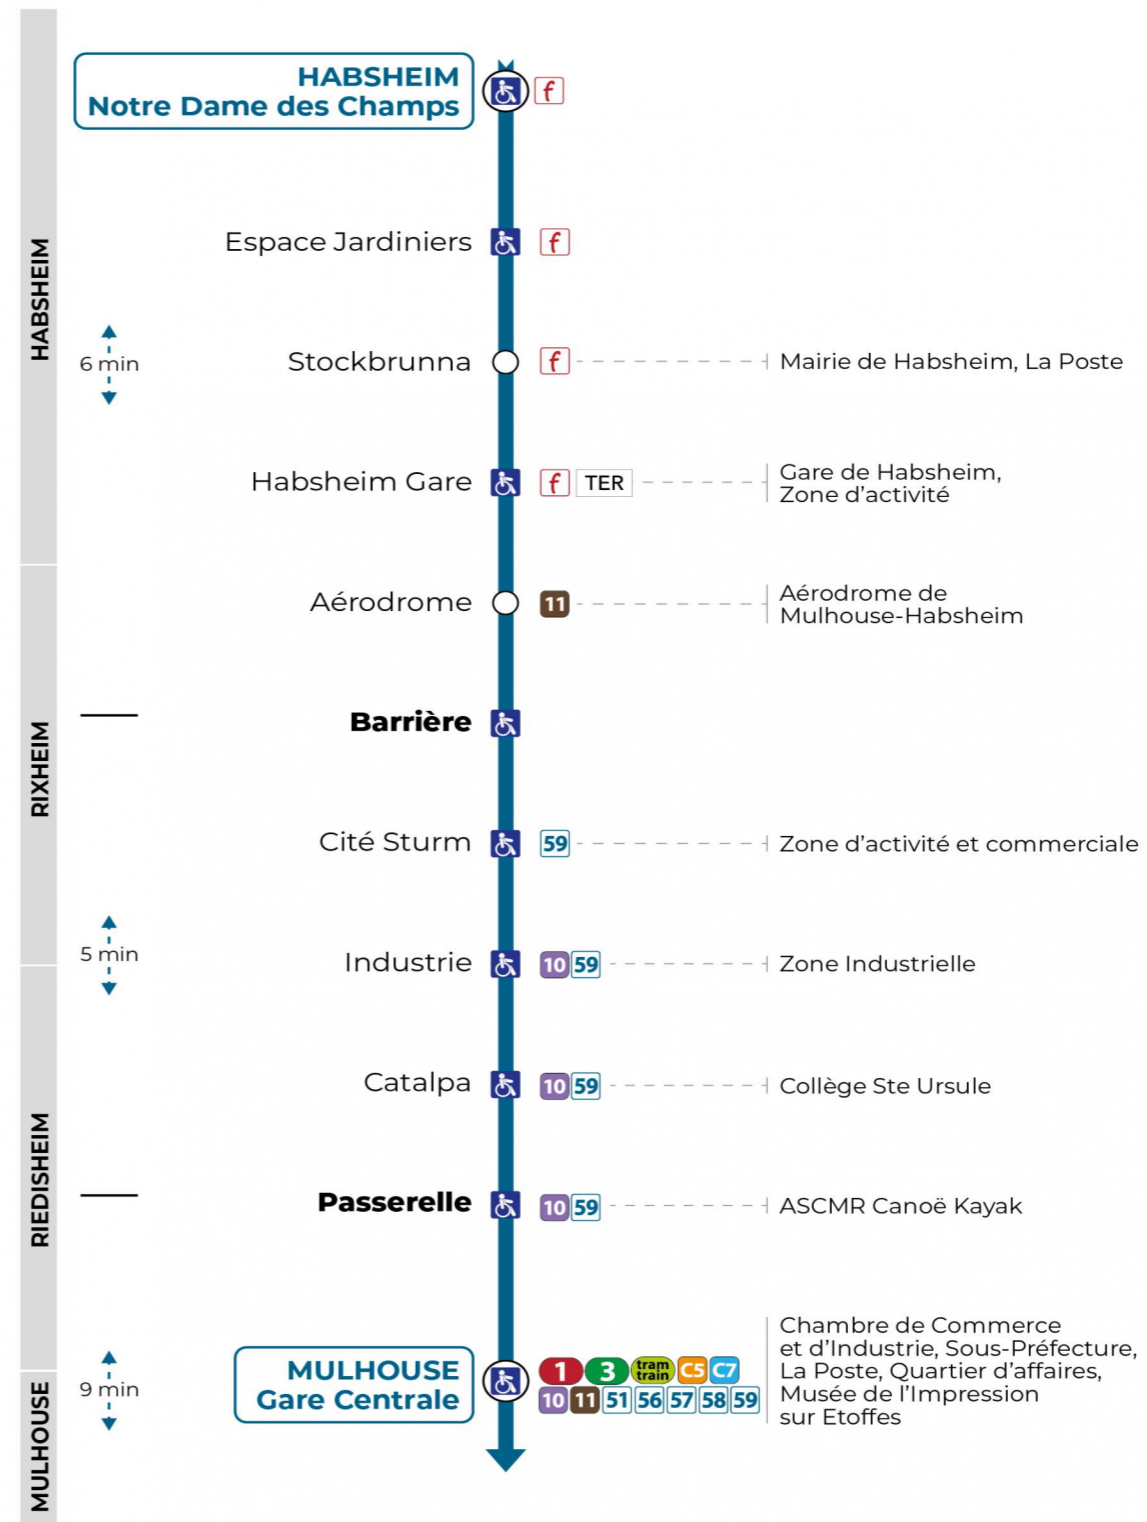

55**arrêt PASSERELLE**
direction **GARE CENTRALE****Valables du 2 septembre 2024 au 31 août 2025 inclus**Gültig vom 2. September 2024 bis zum 31. August 2025
Valid from September 2, 2024 to August 31, 2025**Lundi à vendredi**Montag bis Freitag
Monday to Friday

7h	8h	9h	10h	11h	12h	13h
16	31					25

SamediSamstag
Saturday

7h	8h
14	10

Le plus proche
TABAC PRESSE DROUOT
16 rue de Provence
Mulhouse

Votre bus en direct

Flashez ce QR-Code pour connaître le prochain passage en temps réel

 Arrêt accessible
 Correspondance bus à proximité